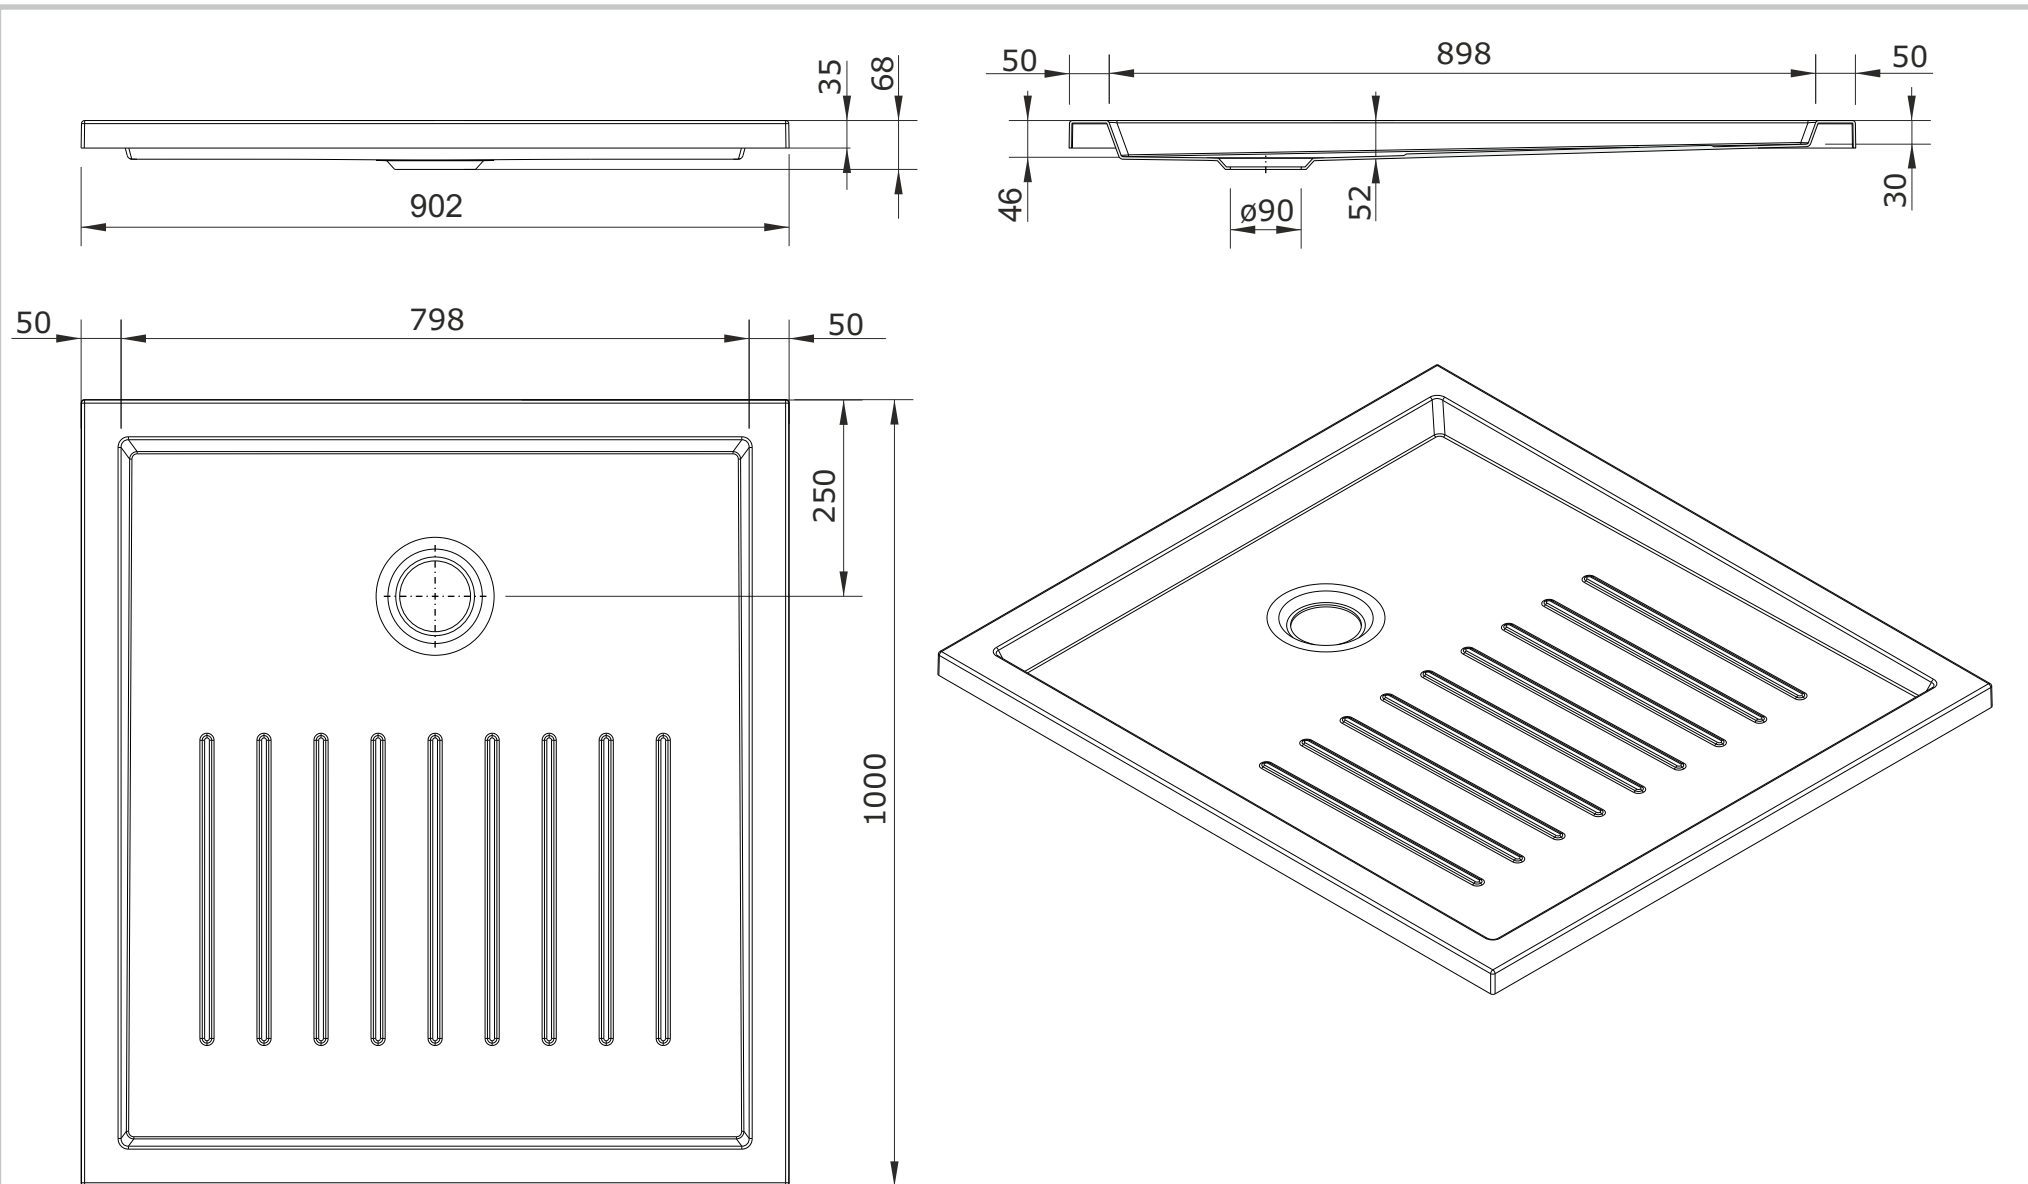

Piano
cod.: 802750
ver.: 00

descrição: base de duche plano fundo texturado 100x90x3.5
description: 100x90x3.5 shower tray piano textured surface
description: receveur de douche piano surface avec réduteur de glisse 100x90x3.5

sanindusa®

Os produtos apresentados seguem especificações técnicas internas da SANINDUSA.
As dimensões são meramente indicativas.
Reservamos o direito de fazer alterações técnicas que permitam melhorar a funcionalidade dos nossos produtos, sem aviso prévio.