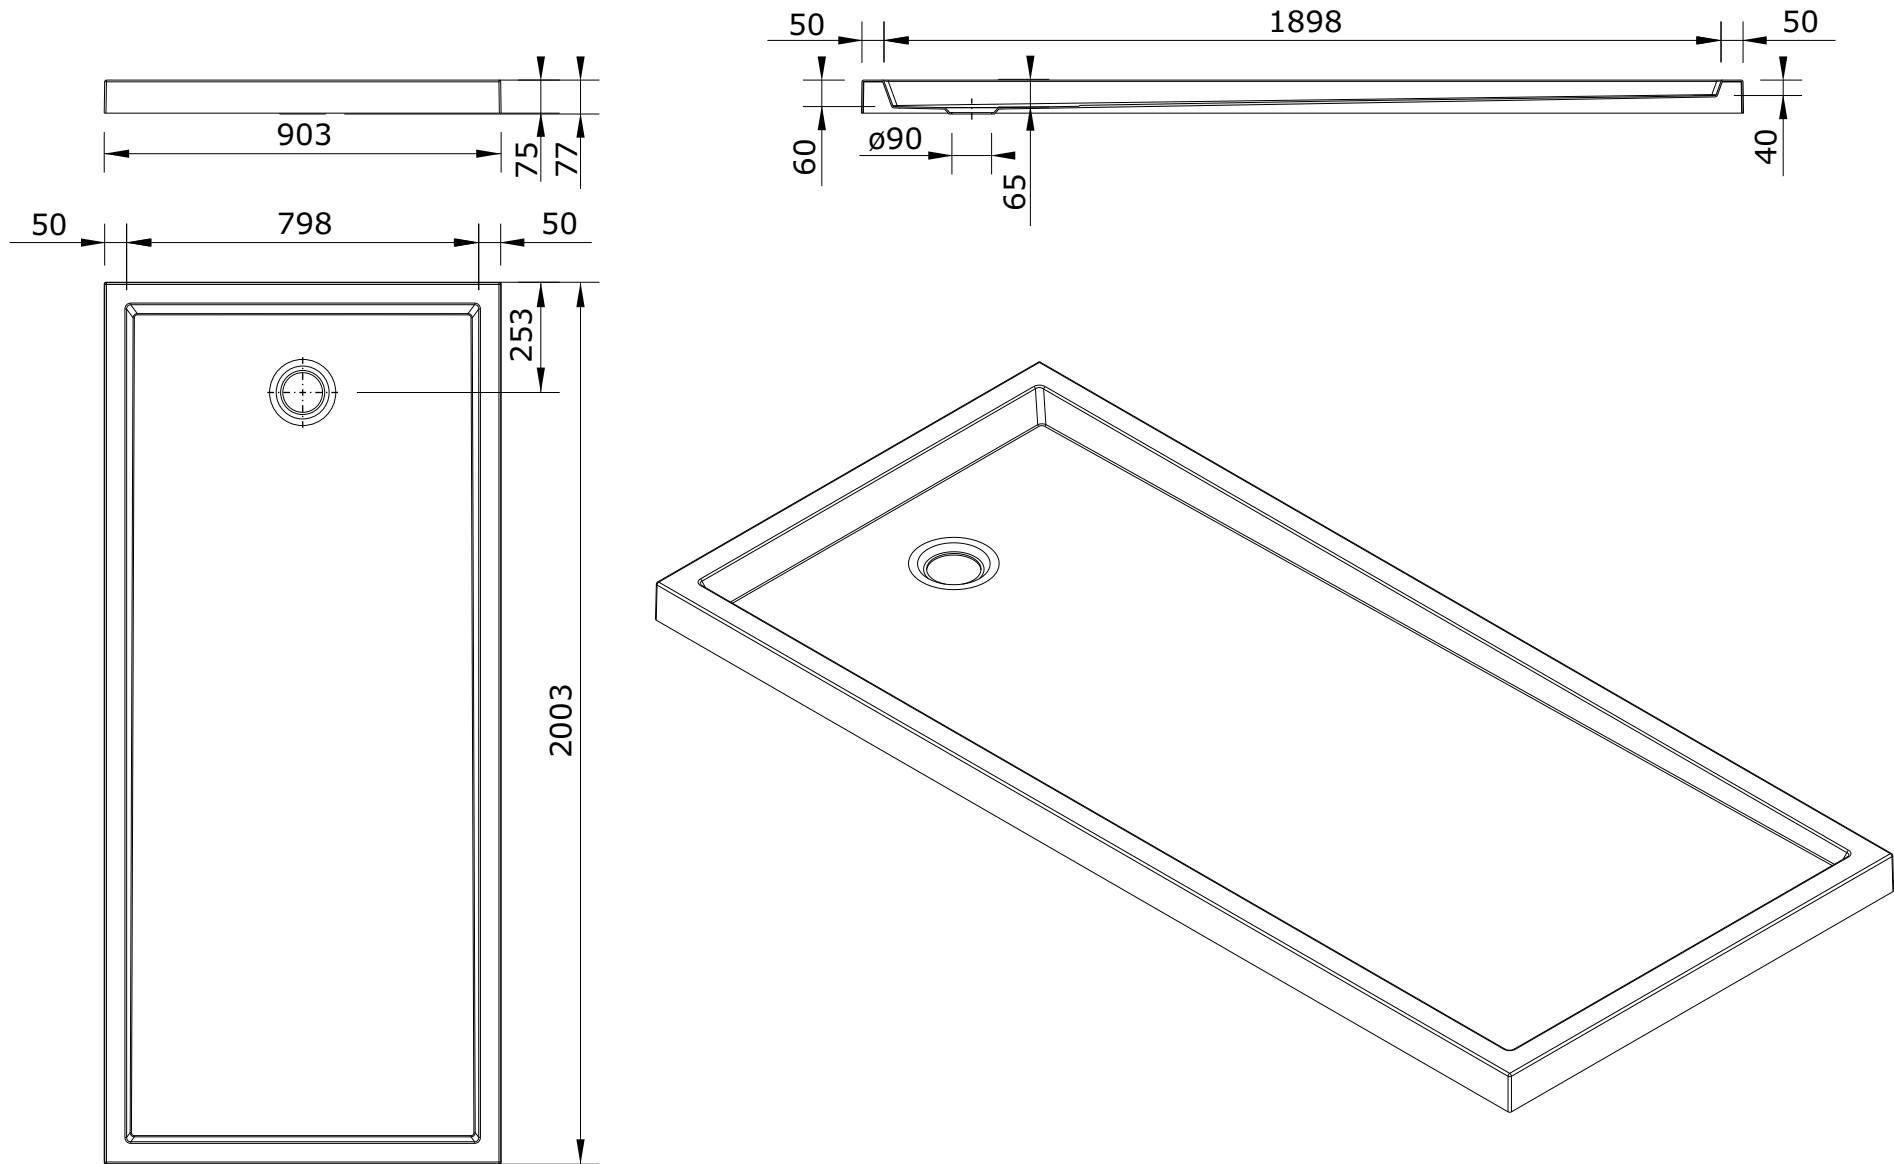

série: Piano

descrição: base 200x90x7,5

sanindusa®

código: 802710

revisão: 00

Os produtos apresentados seguem especificações técnicas internas da SANINDUSA.

As dimensões são meramente indicativas.

Reservamos o direito de fazer alterações técnicas que permitam melhorar a funcionalidade dos nossos produtos, sem aviso prévio.

The presented products follow technical specifications from SANINDUSA.

The dimensions of the pieces are merely a reference.

We reserve the right to introduce technical improvements in our products without previous advice.