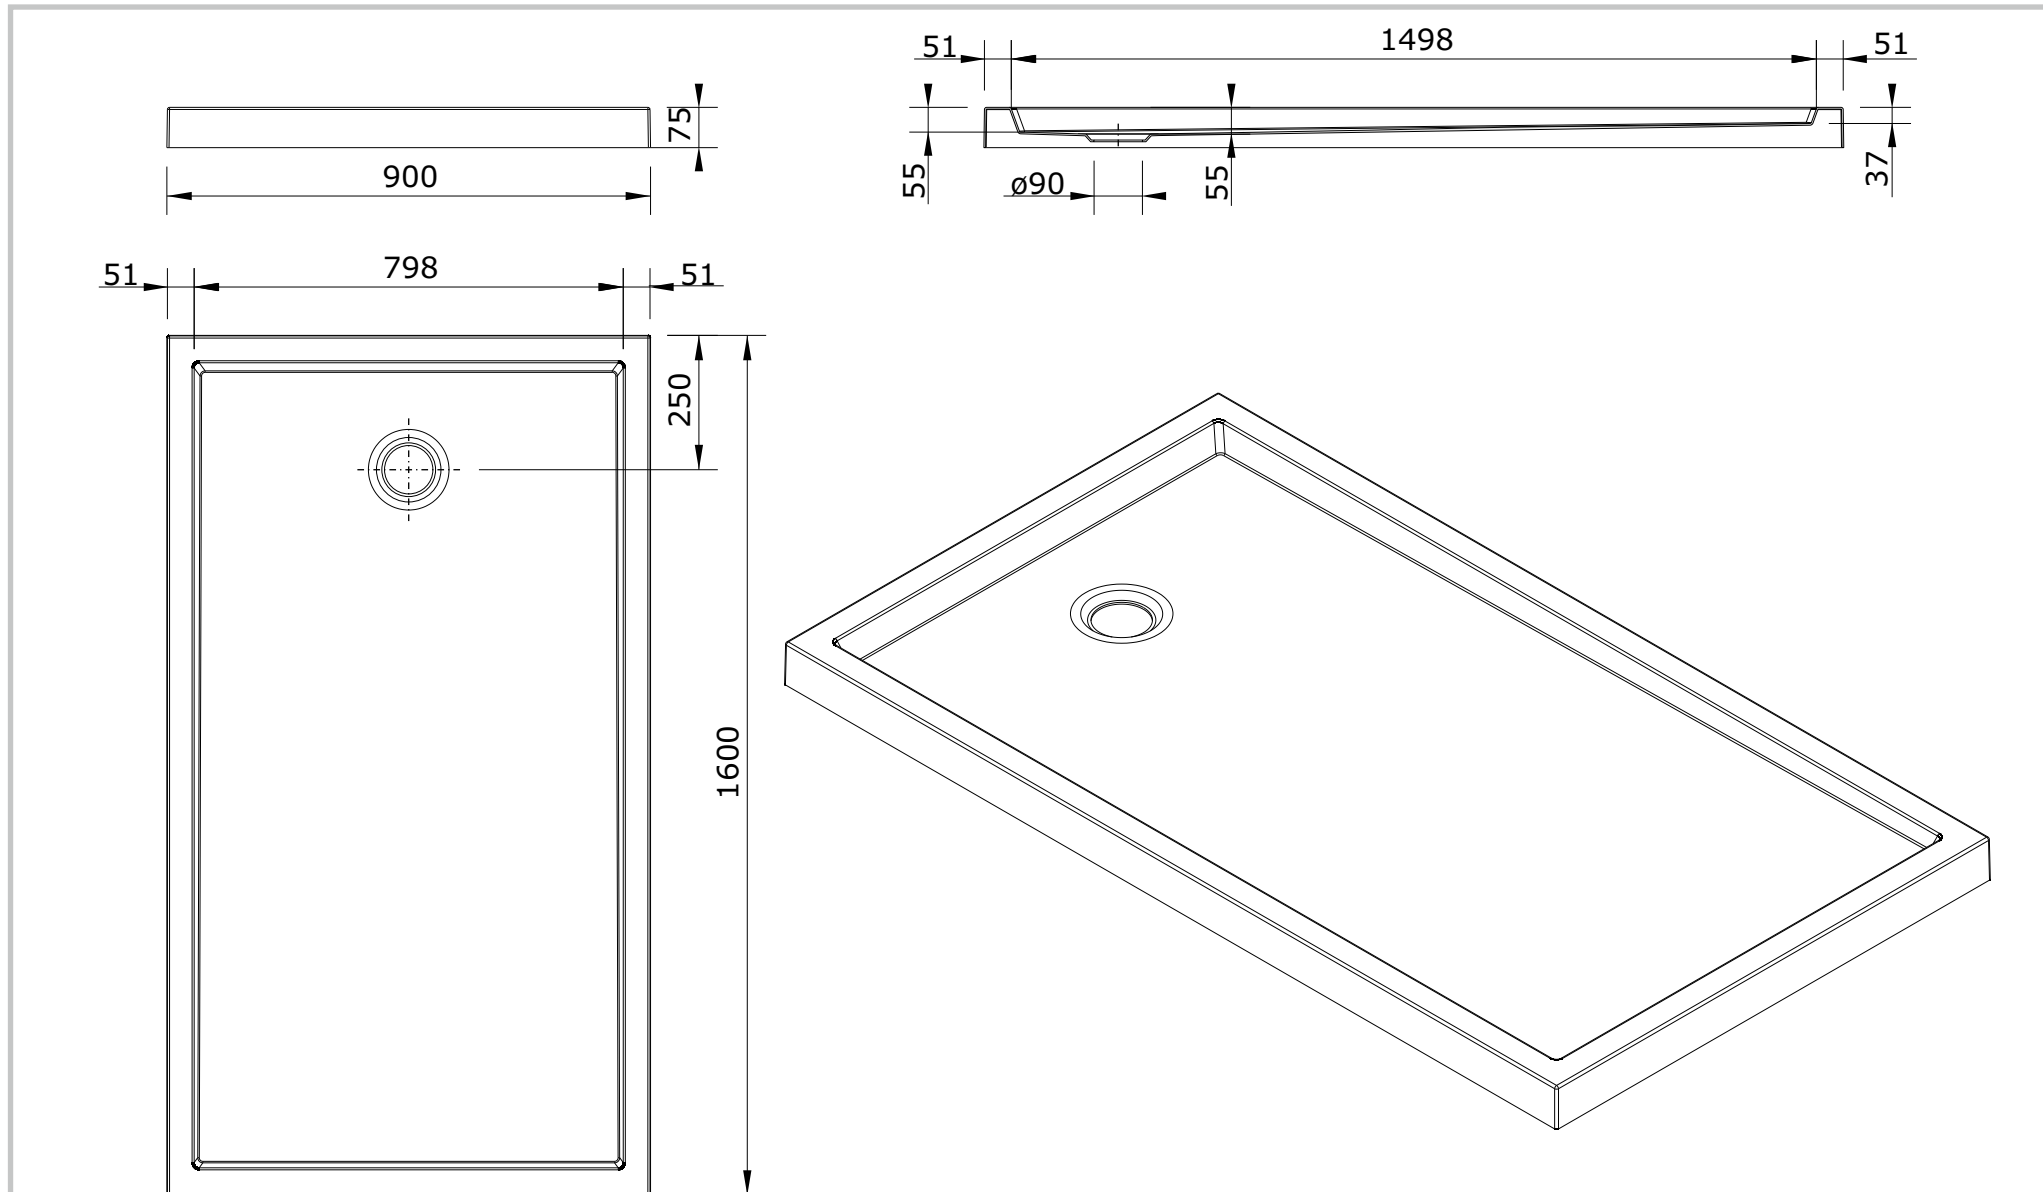

Piano  
cod.: 802620  
ver.: 00

descrição: base de duche fundo liso 160x90x7.5  
description: 160x90x7.5 shower tray smooth surface  
description: receveur de douche surface lisse 160x90x7.5

sanindusa®

Os produtos apresentados seguem especificações técnicas internas da SANINDUSA.  
As dimensões são meramente indicativas.  
Reservamos o direito de fazer alterações técnicas que permitam melhorar a funcionalidade dos nossos produtos, sem aviso prévio.

The presented products follow technical specifications from SANINDUSA.  
The dimensions of the pieces are merely a reference.  
We reserve the right to introduce technical improvements in our products without previous advice.