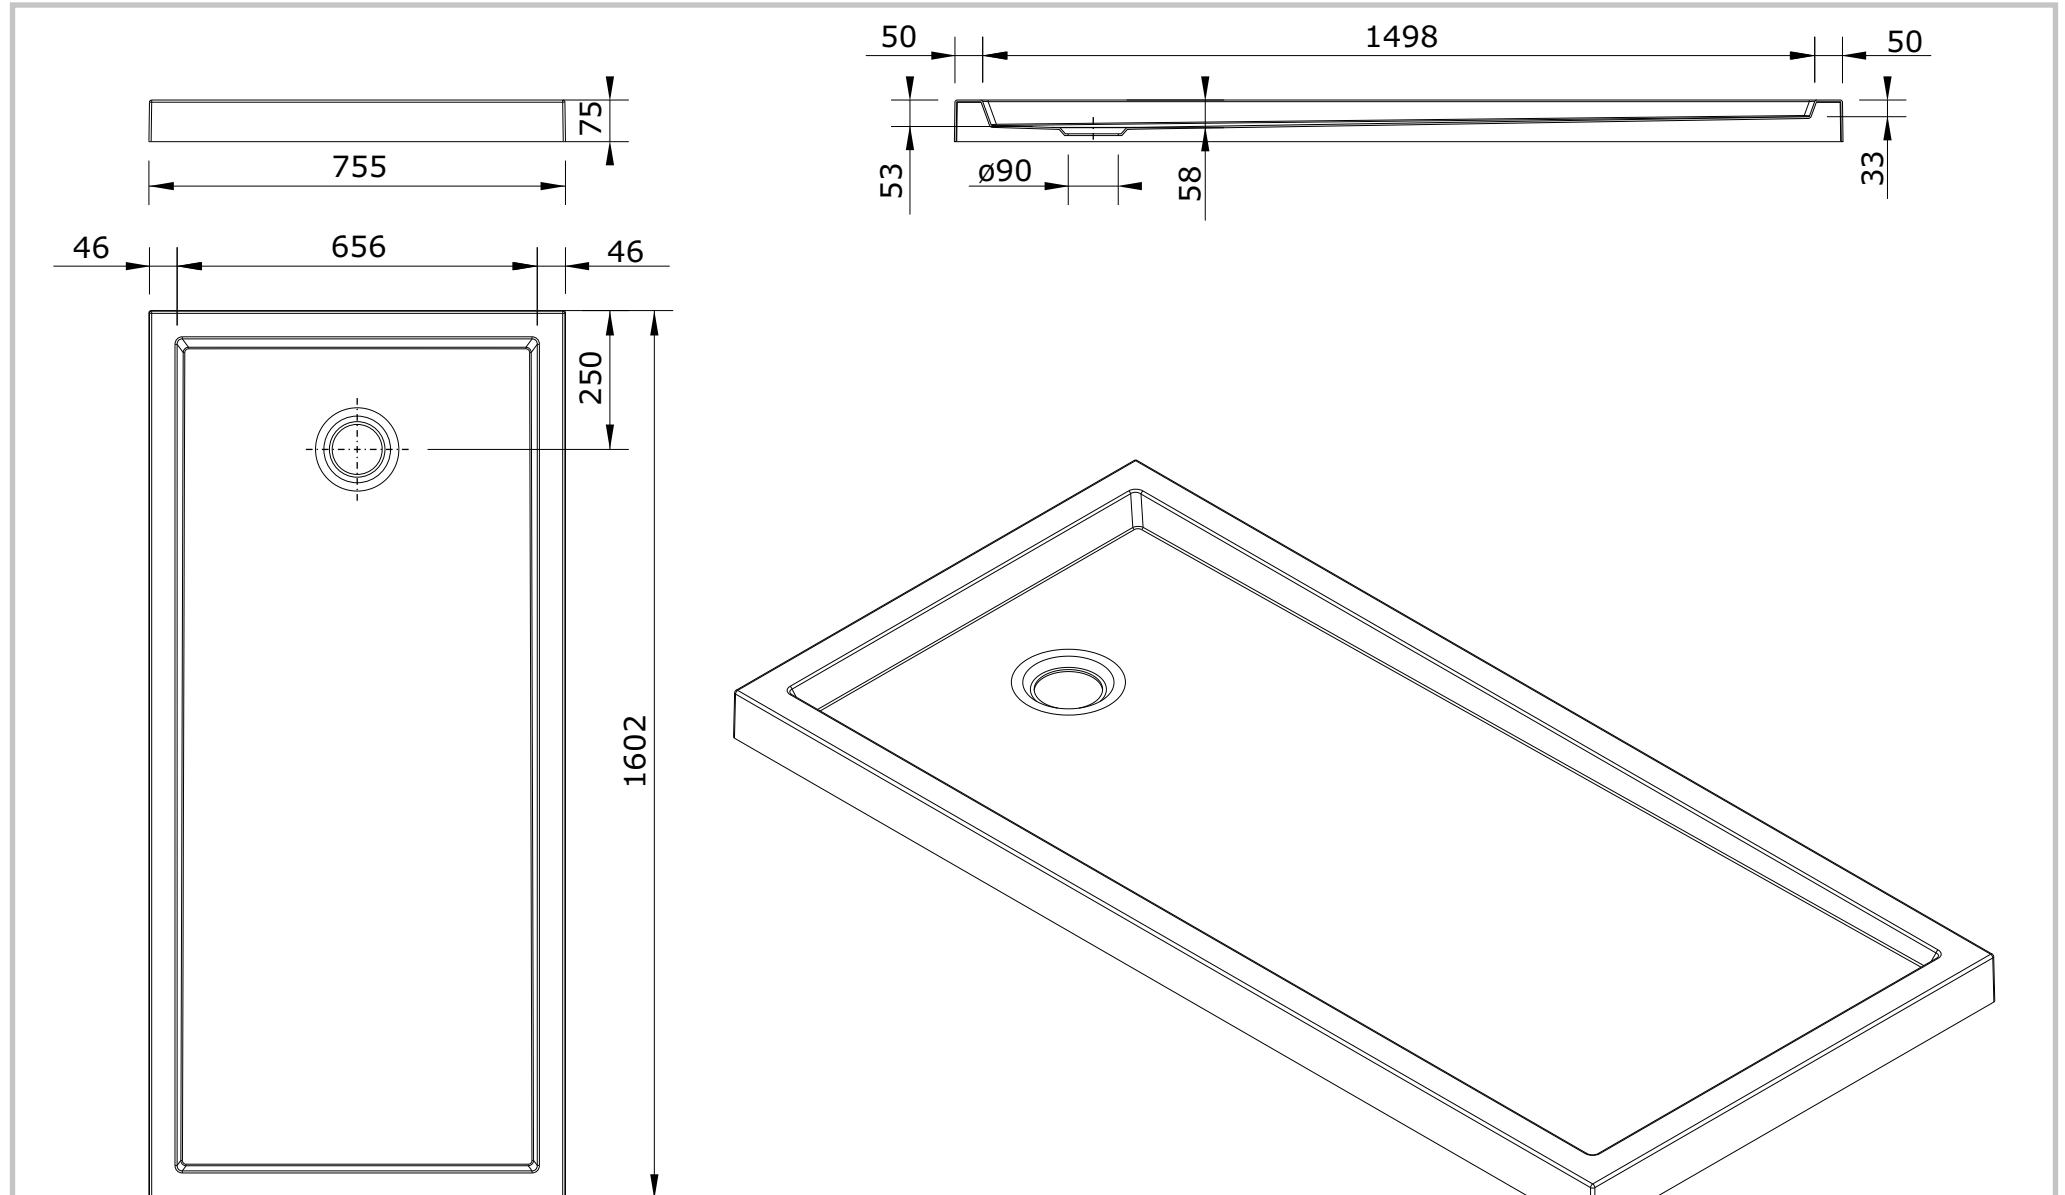

série: Piano

descrição: base 160x75x7,5

sanindusa®

código: 802590

revisão: 00

Os produtos apresentados seguem especificações técnicas internas da SANINDUSA.

As dimensões são meramente indicativas.

Reservamos o direito de fazer alterações técnicas que permitam melhorar a funcionalidade dos nossos produtos, sem aviso prévio.

The presented products follow technical specifications from SANINDUSA.

The dimensions of the pieces are merely a reference.

We reserve the right to introduce technical improvements in our products without previous advice.