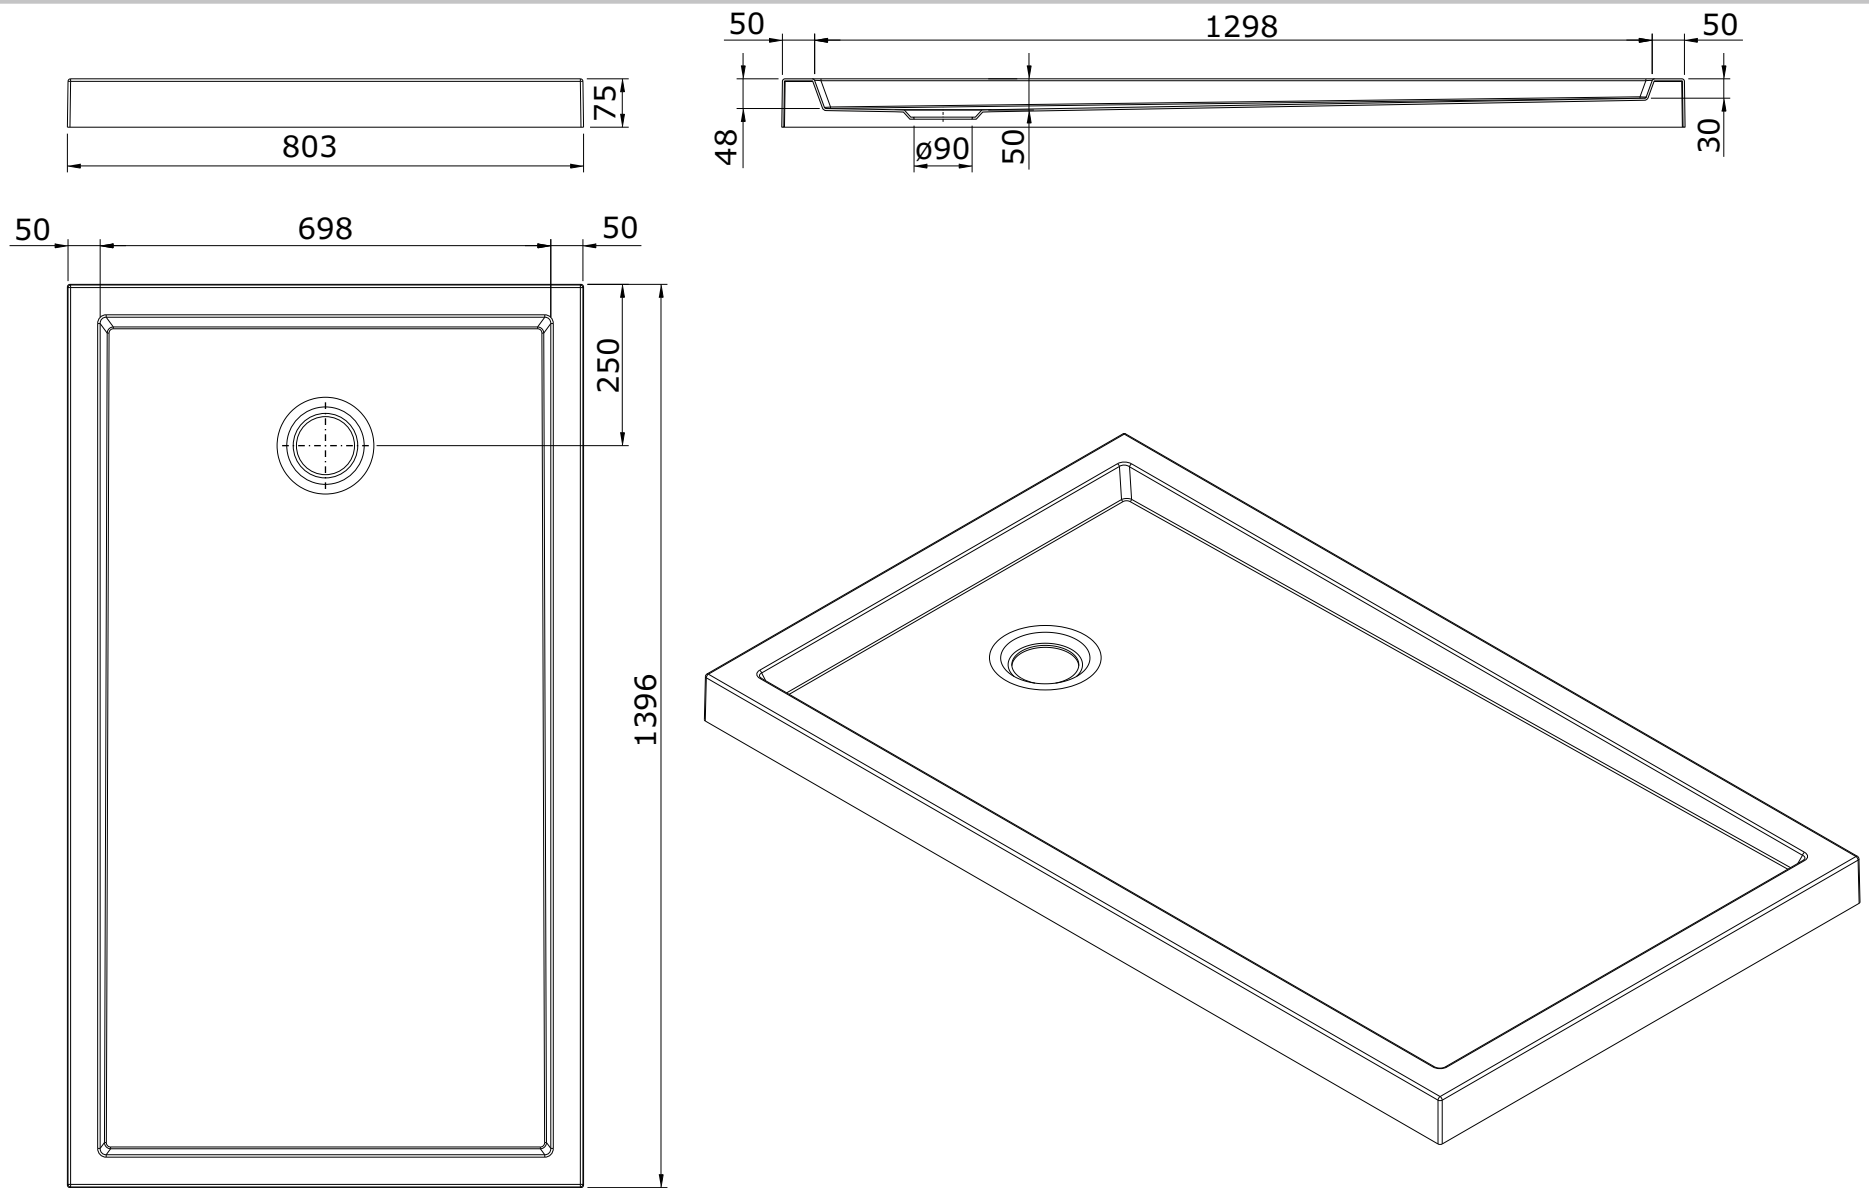

série: Piano

descrição: base de chuveiro 140x80x7,5

sanindusa®

código: 802520

revisão: 00

Os produtos apresentados seguem especificações técnicas internas da SANINDUSA.

As dimensões são meramente indicativas.