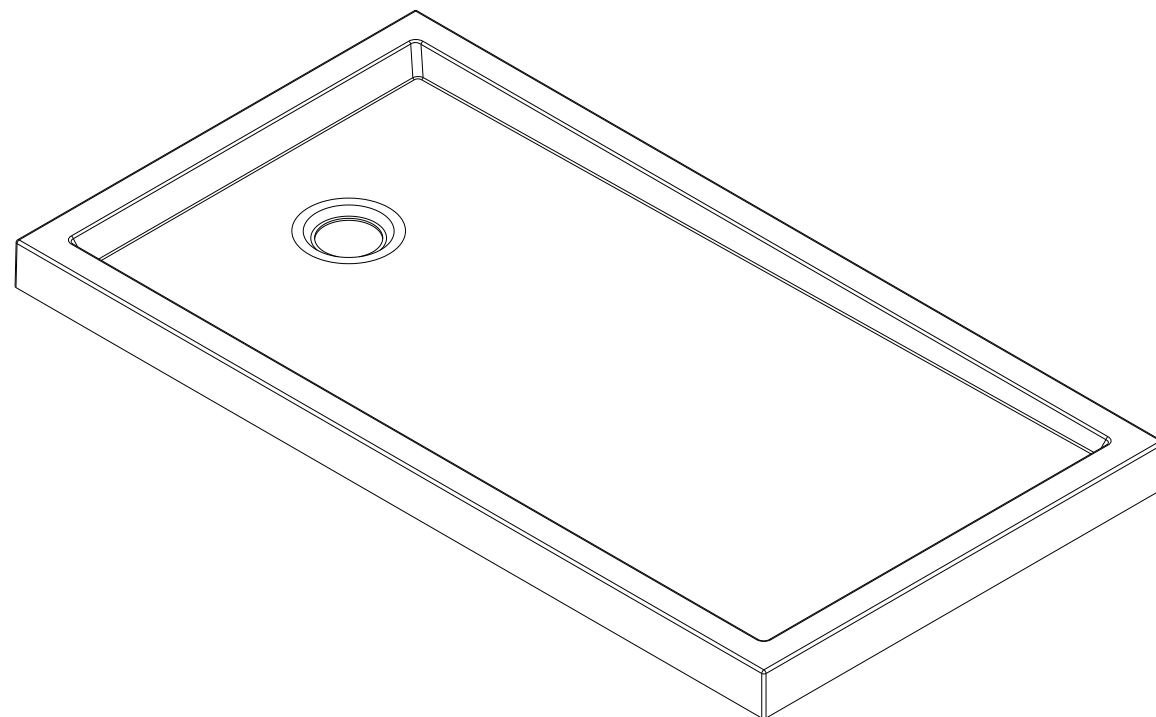

Piano  
cod.: 802510  
ver.: 00

descrição: base de duche fundo liso 140x75x7.5  
description: 140x75x7.5 shower tray smooth surface  
description: receveur de douche surface lisse 140x75x7.5

sanindusa®

Os produtos apresentados seguem especificações técnicas internas da SANINDUSA.  
As dimensões são meramente indicativas.  
Reservamos o direito de fazer alterações técnicas que permitam melhorar a funcionalidade dos nossos produtos, sem aviso prévio.