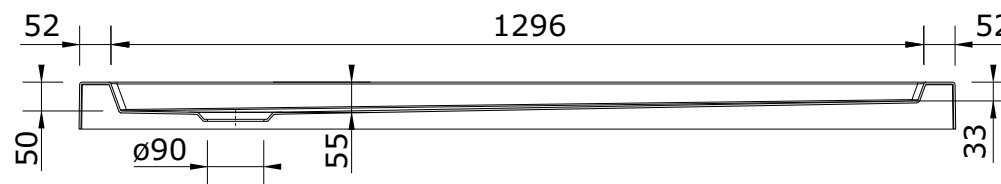

Piano  
cod.: 802510  
ver.: 00

descrição: base de duche fundo liso 140x75x7.5  
description: 140x75x7.5 shower tray smooth surface  
description: receveur de douche surface lisse 140x75x7.5

sanindusa®

Os produtos apresentados seguem especificações técnicas internas da SANINDUSA.  
As dimensões são meramente indicativas.  
Reservamos o direito de fazer alterações técnicas que permitam melhorar a funcionalidade dos nossos produtos, sem aviso prévio.

The presented products follow technical specifications from SANINDUSA.  
The dimensions of the pieces are merely a reference.  
We reserve the right to introduce technical improvements in our products without previous advice.

Les produits présentés suivent les spécifications techniques internes de Sanindusa.  
Les dimensions de ceux-ci sont données à titre indicatifs.  
Nous nous réservons le droit de procéder aux modifications techniques qui permettraient d'améliorer les fonctionnalités de nos produits, sans préavis.