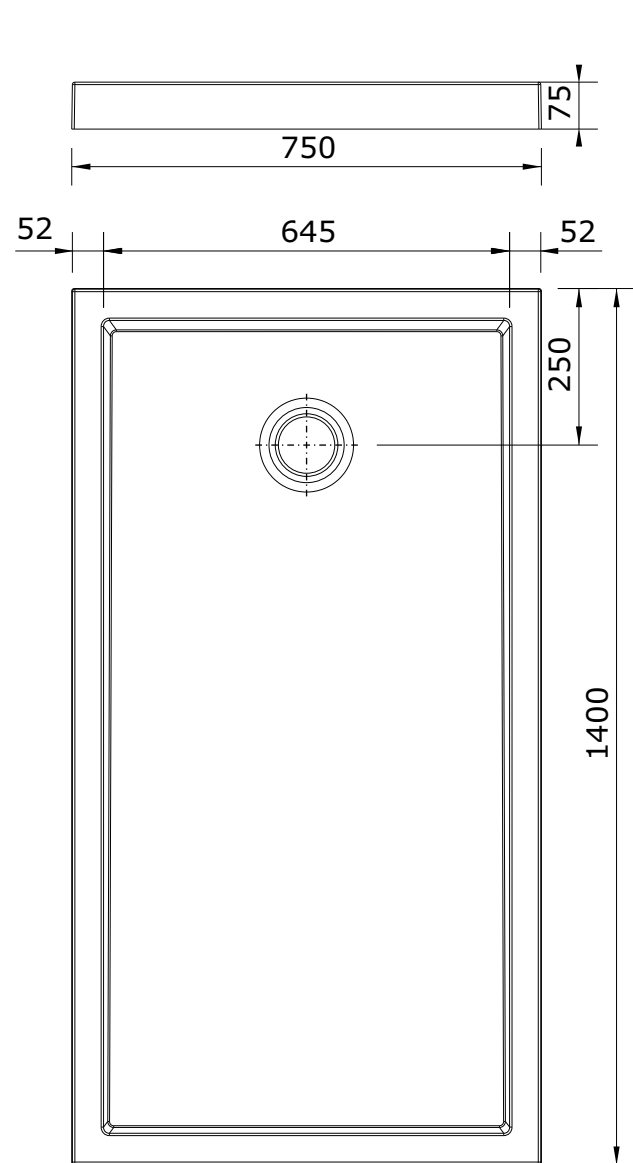

Piano  
cod.: 802510  
ver.: 00

descrição: base de duche fundo liso 140x75x7.5  
description: 140x75x7.5 shower tray smooth surface  
description: receveur de douche surface lisse 140x75x7.5

sanindusa®

Os produtos apresentados seguem especificações técnicas internas da SANINDUSA.  
As dimensões são meramente indicativas.  
Reservamos o direito de fazer alterações técnicas que permitam melhorar a funcionalidade dos nossos produtos, sem aviso prévio.

The presented products follow technical specifications from SANINDUSA.  
The dimensions of the pieces are merely a reference.  
We reserve the right to introduce technical improvements in our products without previous advice.