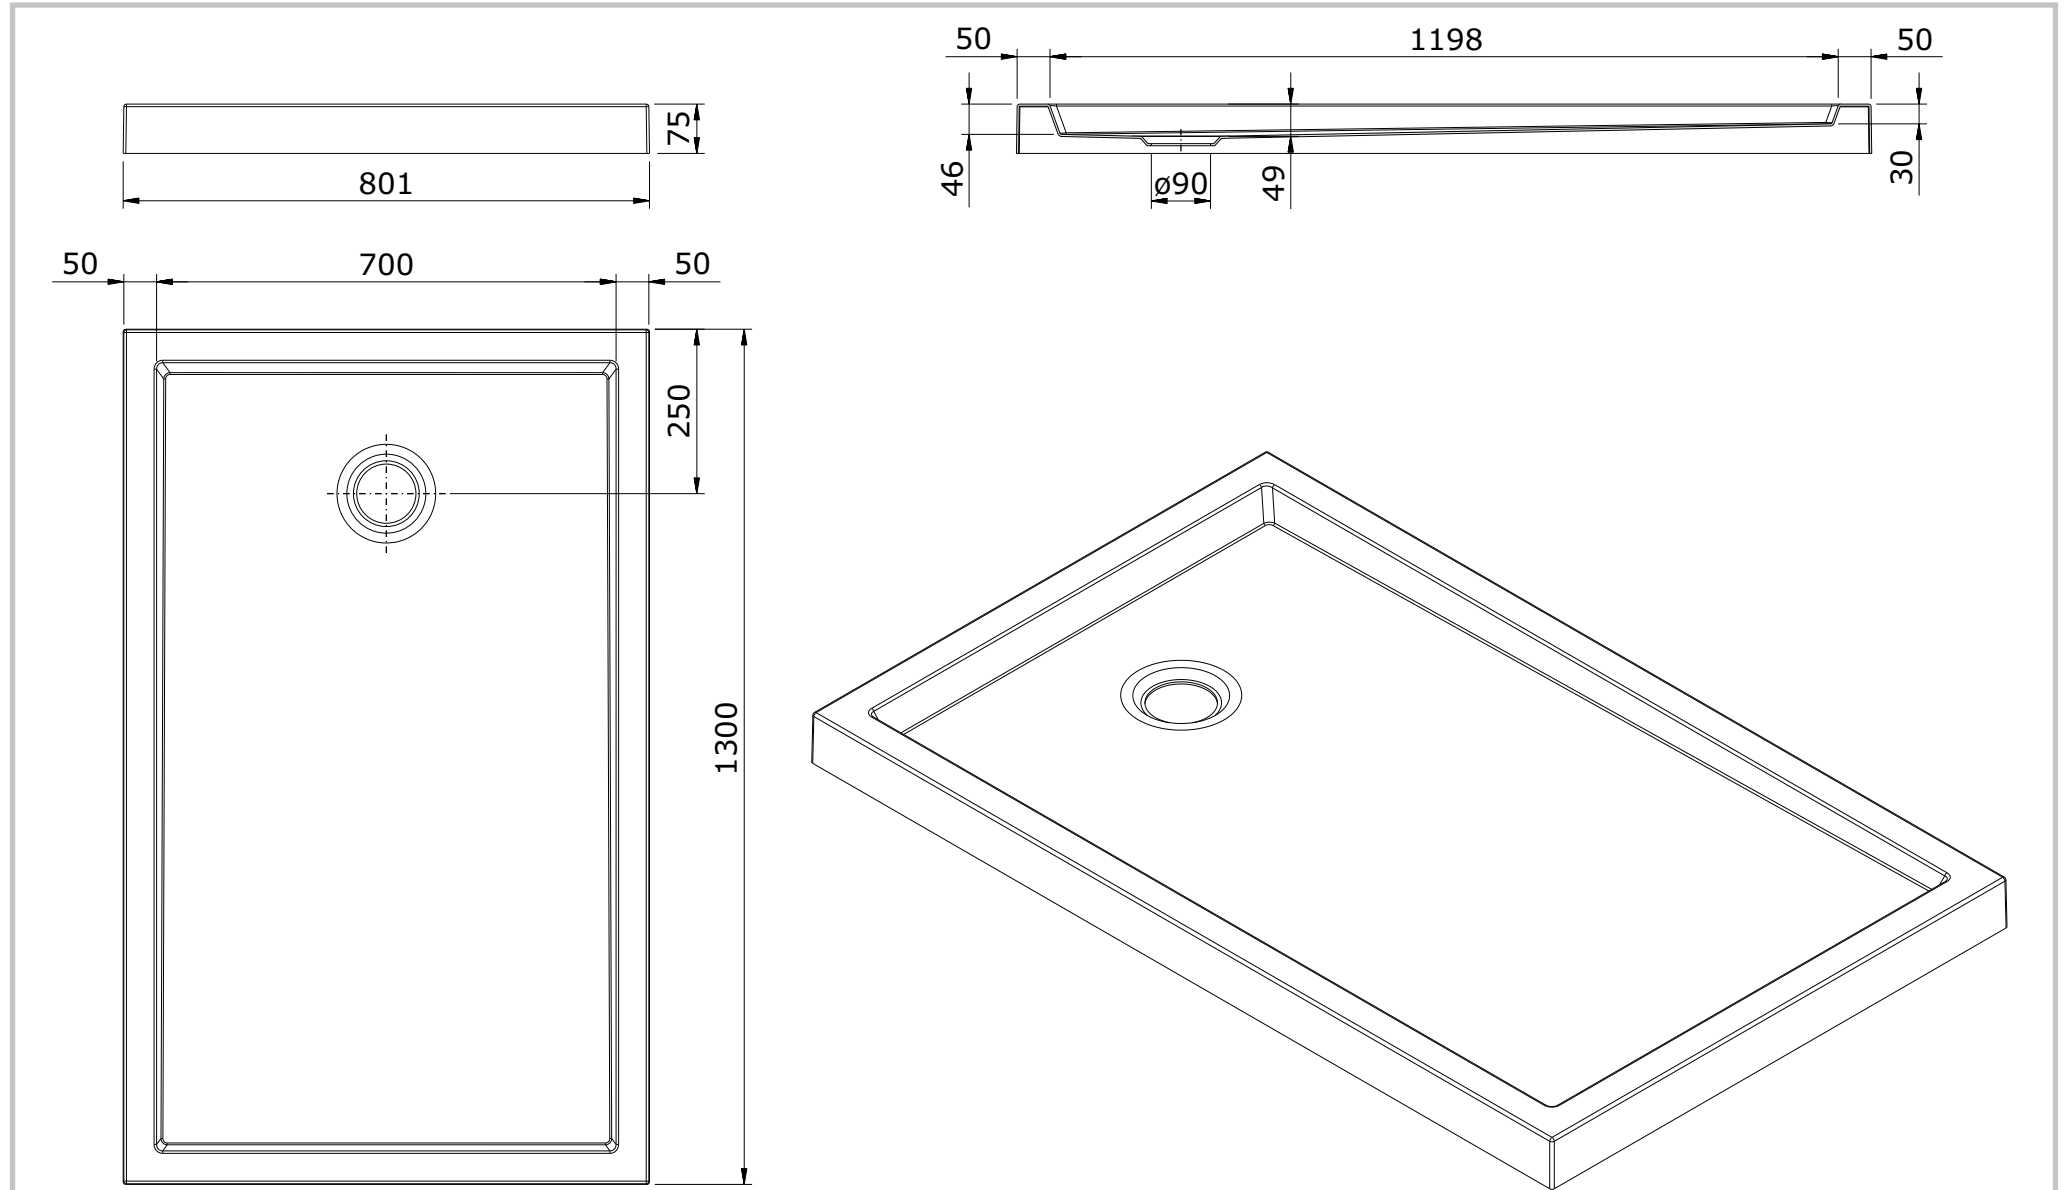

série: Piano

descrição: base de chuveiro 130x80x7,5

sanindusa®

código: 802470

revisão: 00

Os produtos apresentados seguem especificações técnicas internas da SANINDUSA.

As dimensões são meramente indicativas.