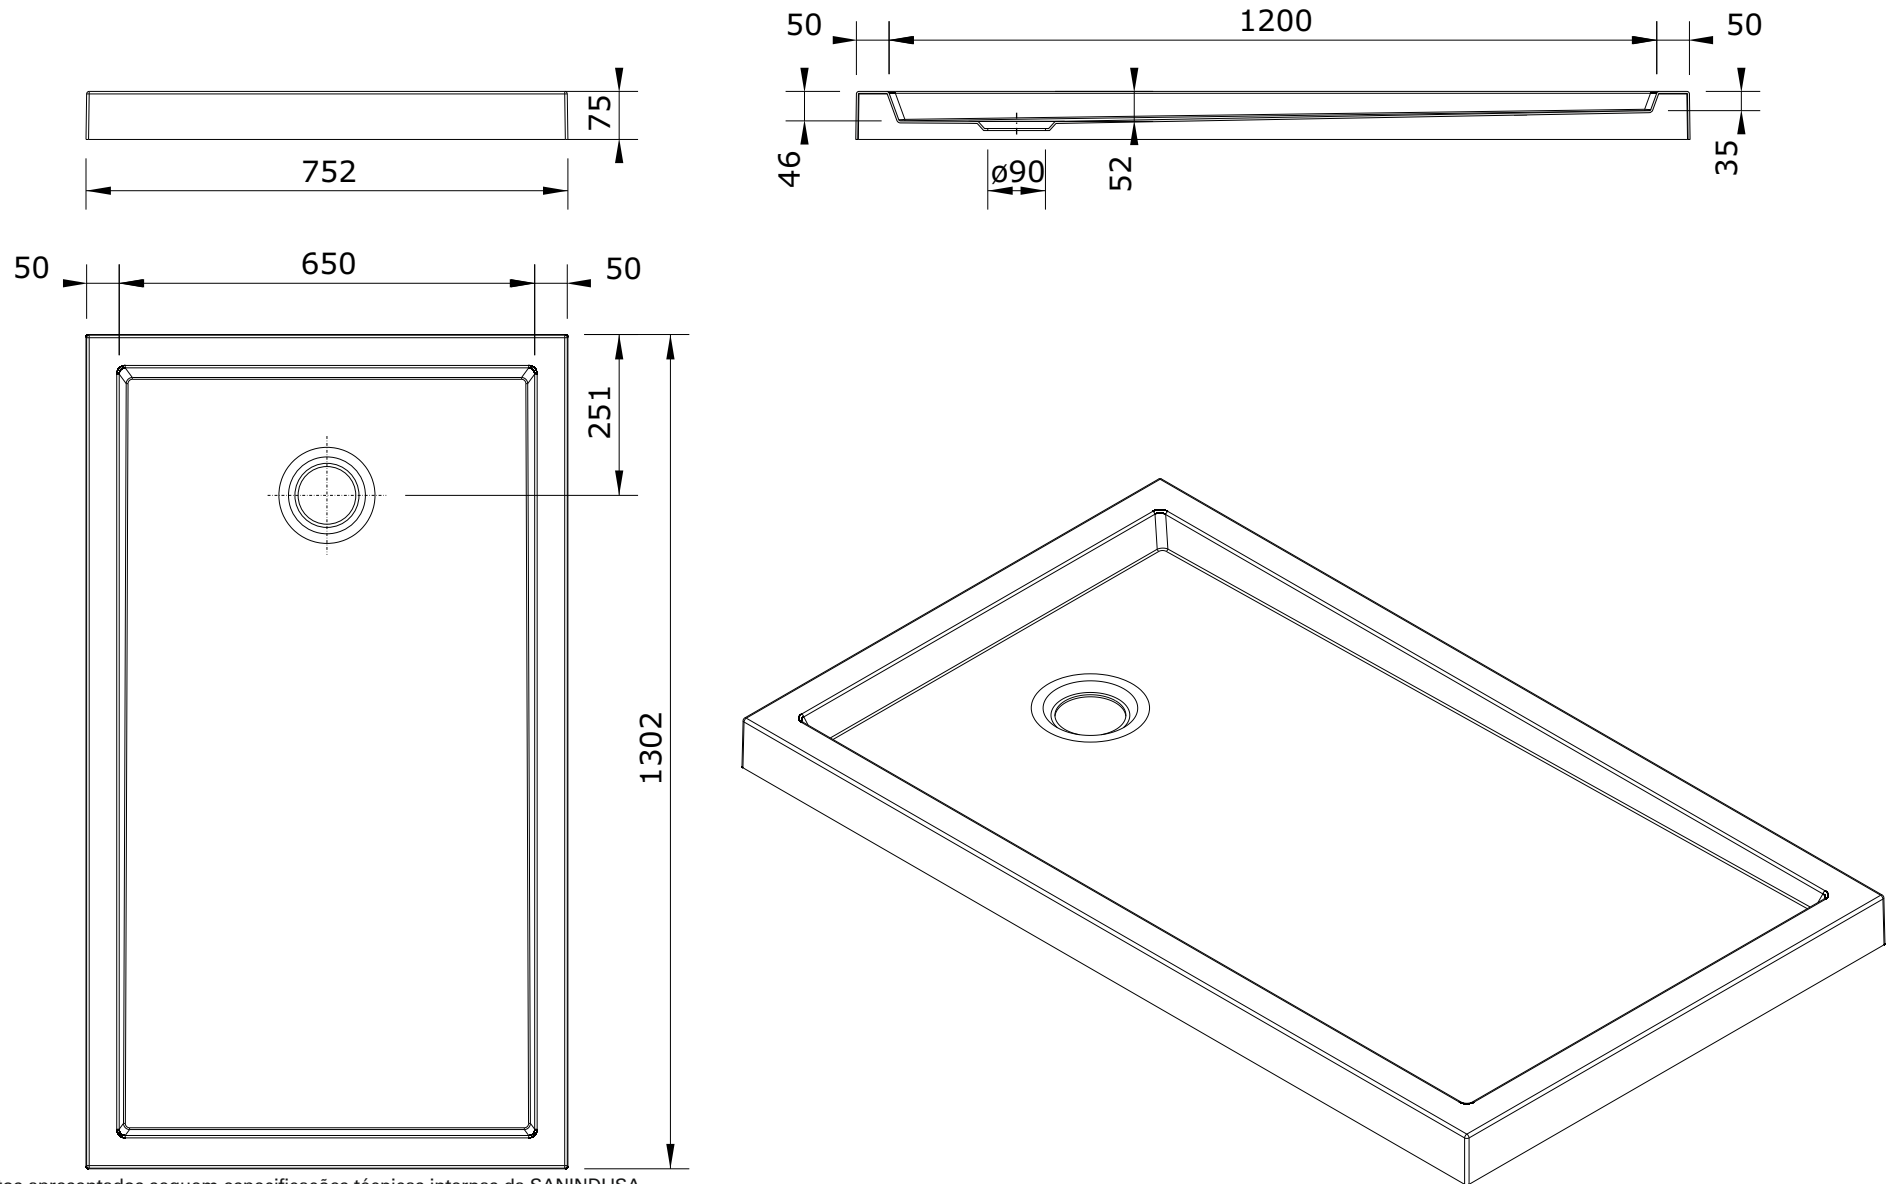

série: Piano

descrição: base 130x75x7,5

sanindusa®

código: 802460

revisão: 00

Os produtos apresentados seguem especificações técnicas internas da SANINDUSA.

As dimensões são meramente indicativas.

Reservamos o direito de fazer alterações técnicas que permitam melhorar a funcionalidade dos nossos produtos, sem aviso prévio.

The presented products follow technical specifications from SANINDUSA.

The dimensions of the pieces are merely a reference.

We reserve the right to introduce technical improvements in our products without previous advice.