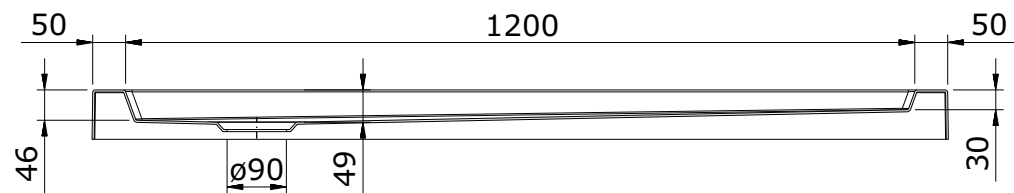

série: Piano

descrição: base de chuveiro 130x70x7,5

sanindusa®

código: 802450

revisão: 00

Os produtos apresentados seguem especificações técnicas internas da SANINDUSA.

As dimensões são meramente indicativas.

Reservamos o direito de fazer alterações técnicas que permitam melhorar a funcionalidade dos nossos produtos, sem aviso prévio.

The presented products follow technical specifications from SANINDUSA.

The dimensions of the pieces are merely a reference.