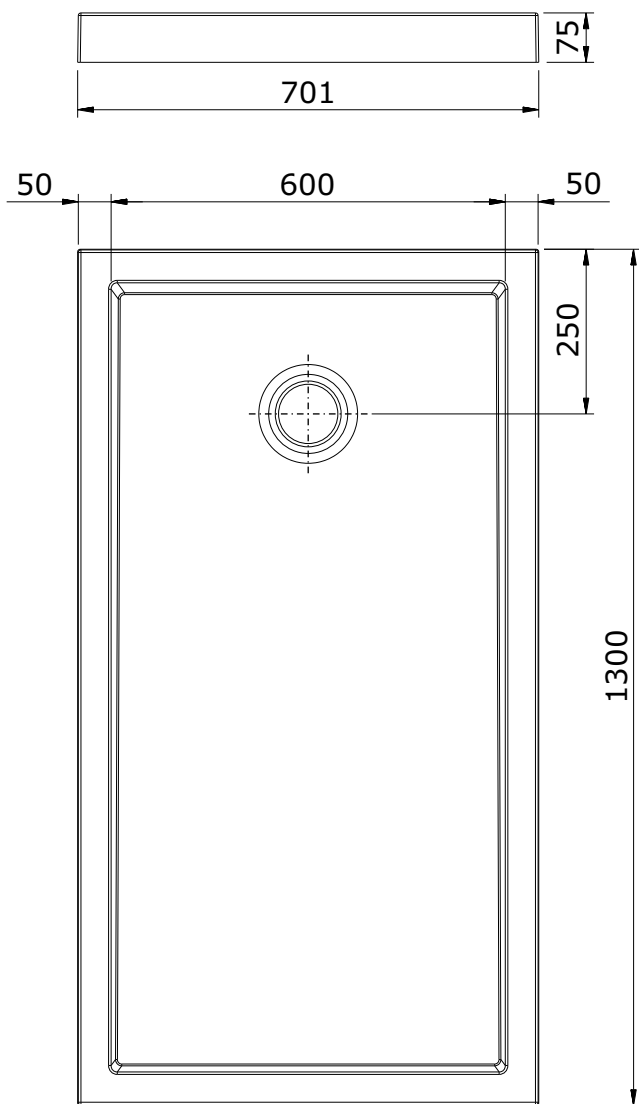

série: Piano

descrição: base de chuveiro 130x70x7,5

sanindusa®

código: 802450

revisão: 00

Os produtos apresentados seguem especificações técnicas internas da SANINDUSA.

As dimensões são meramente indicativas.