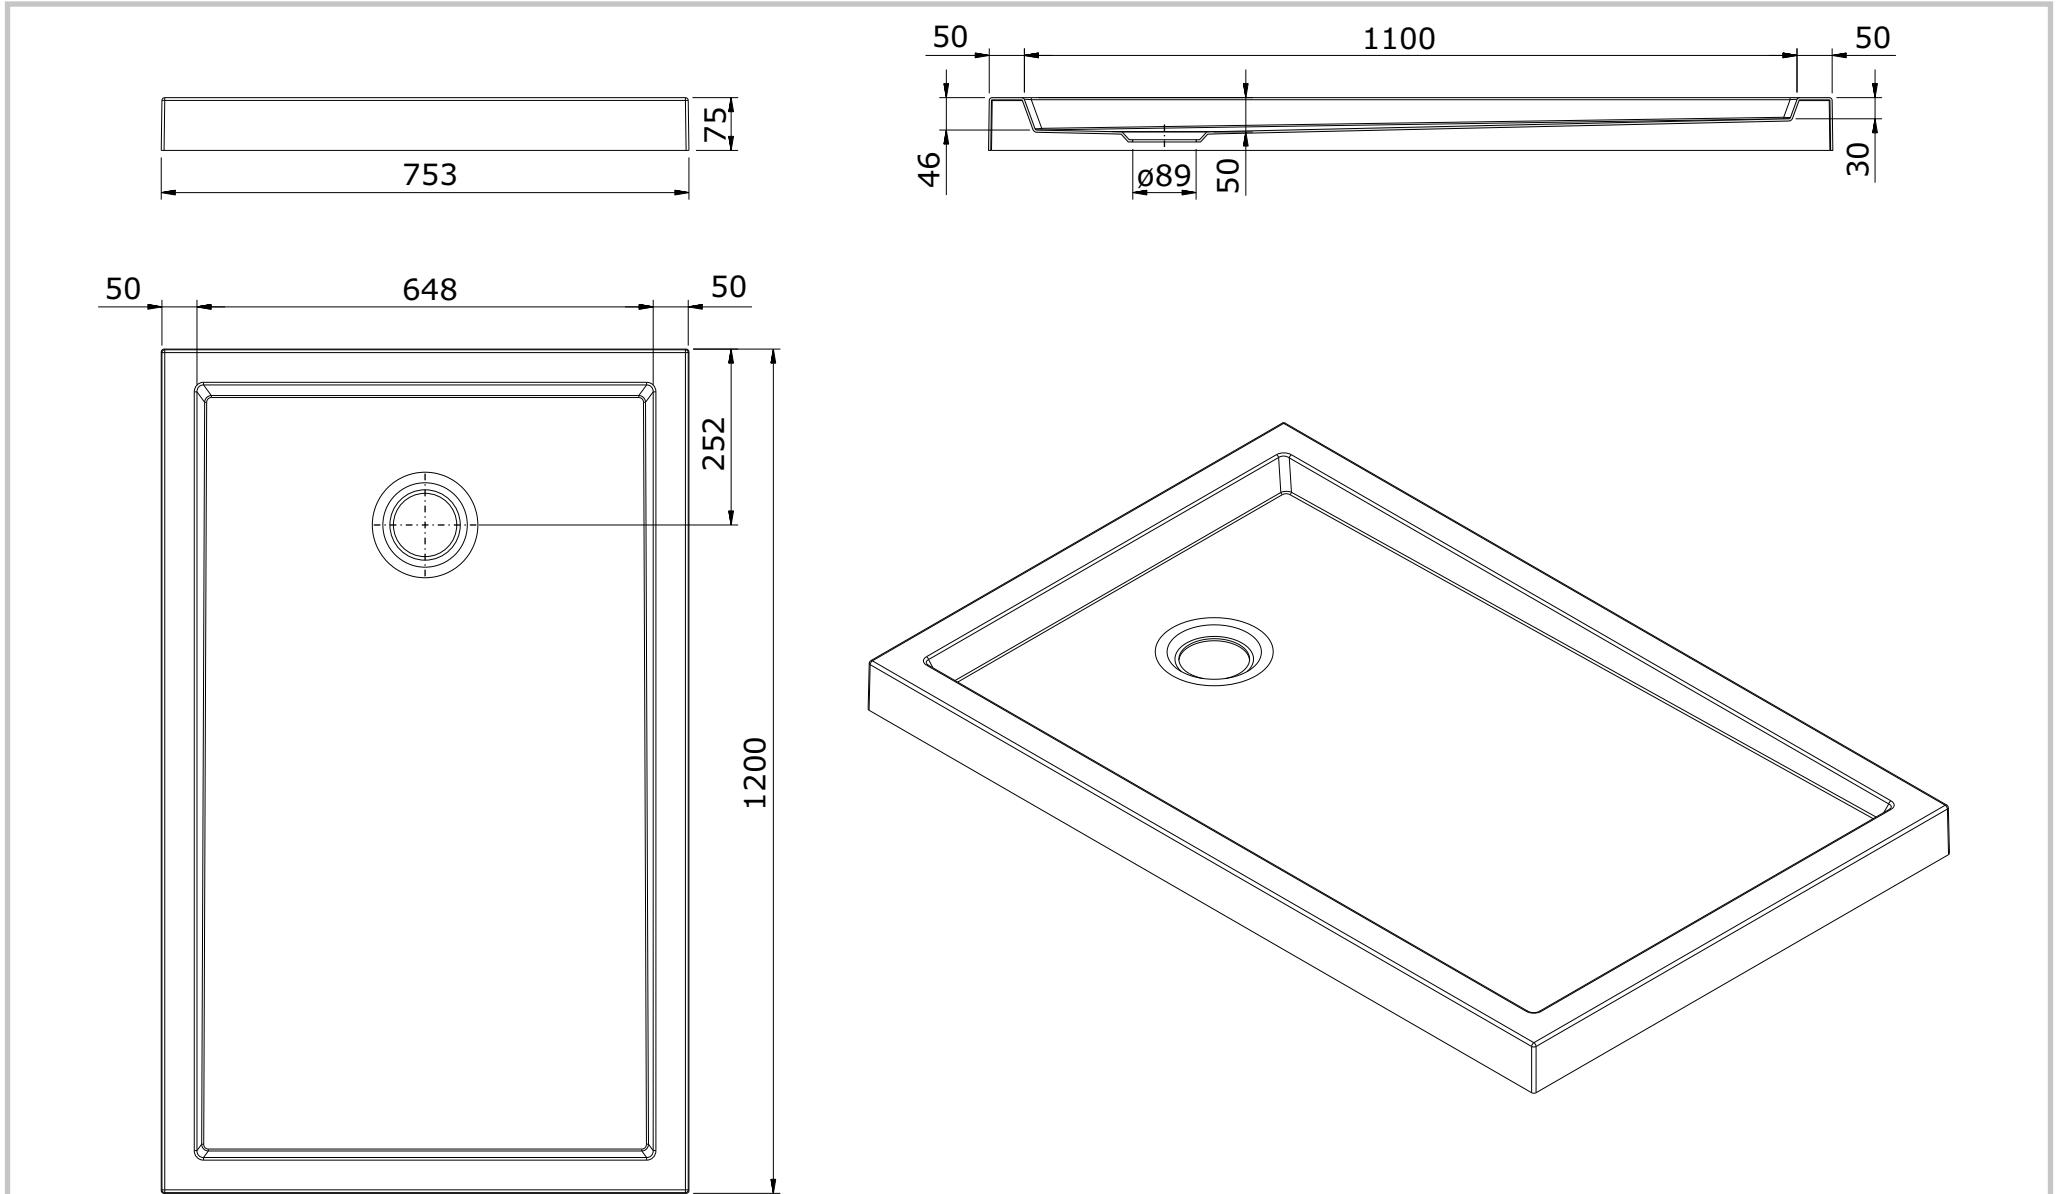

série: Piano

descrição: base 120x75x7,5

sanindusa®

código: 802420

revisão: 00

Os produtos apresentados seguem especificações técnicas internas da SANINDUSA.

As dimensões são meramente indicativas.

Reservamos o direito de fazer alterações técnicas que permitam melhorar a funcionalidade dos nossos produtos, sem aviso prévio.

The presented products follow technical specifications from SANINDUSA.

The dimensions of the pieces are merely a reference.

We reserve the right to introduce technical improvements in our products without previous advice.