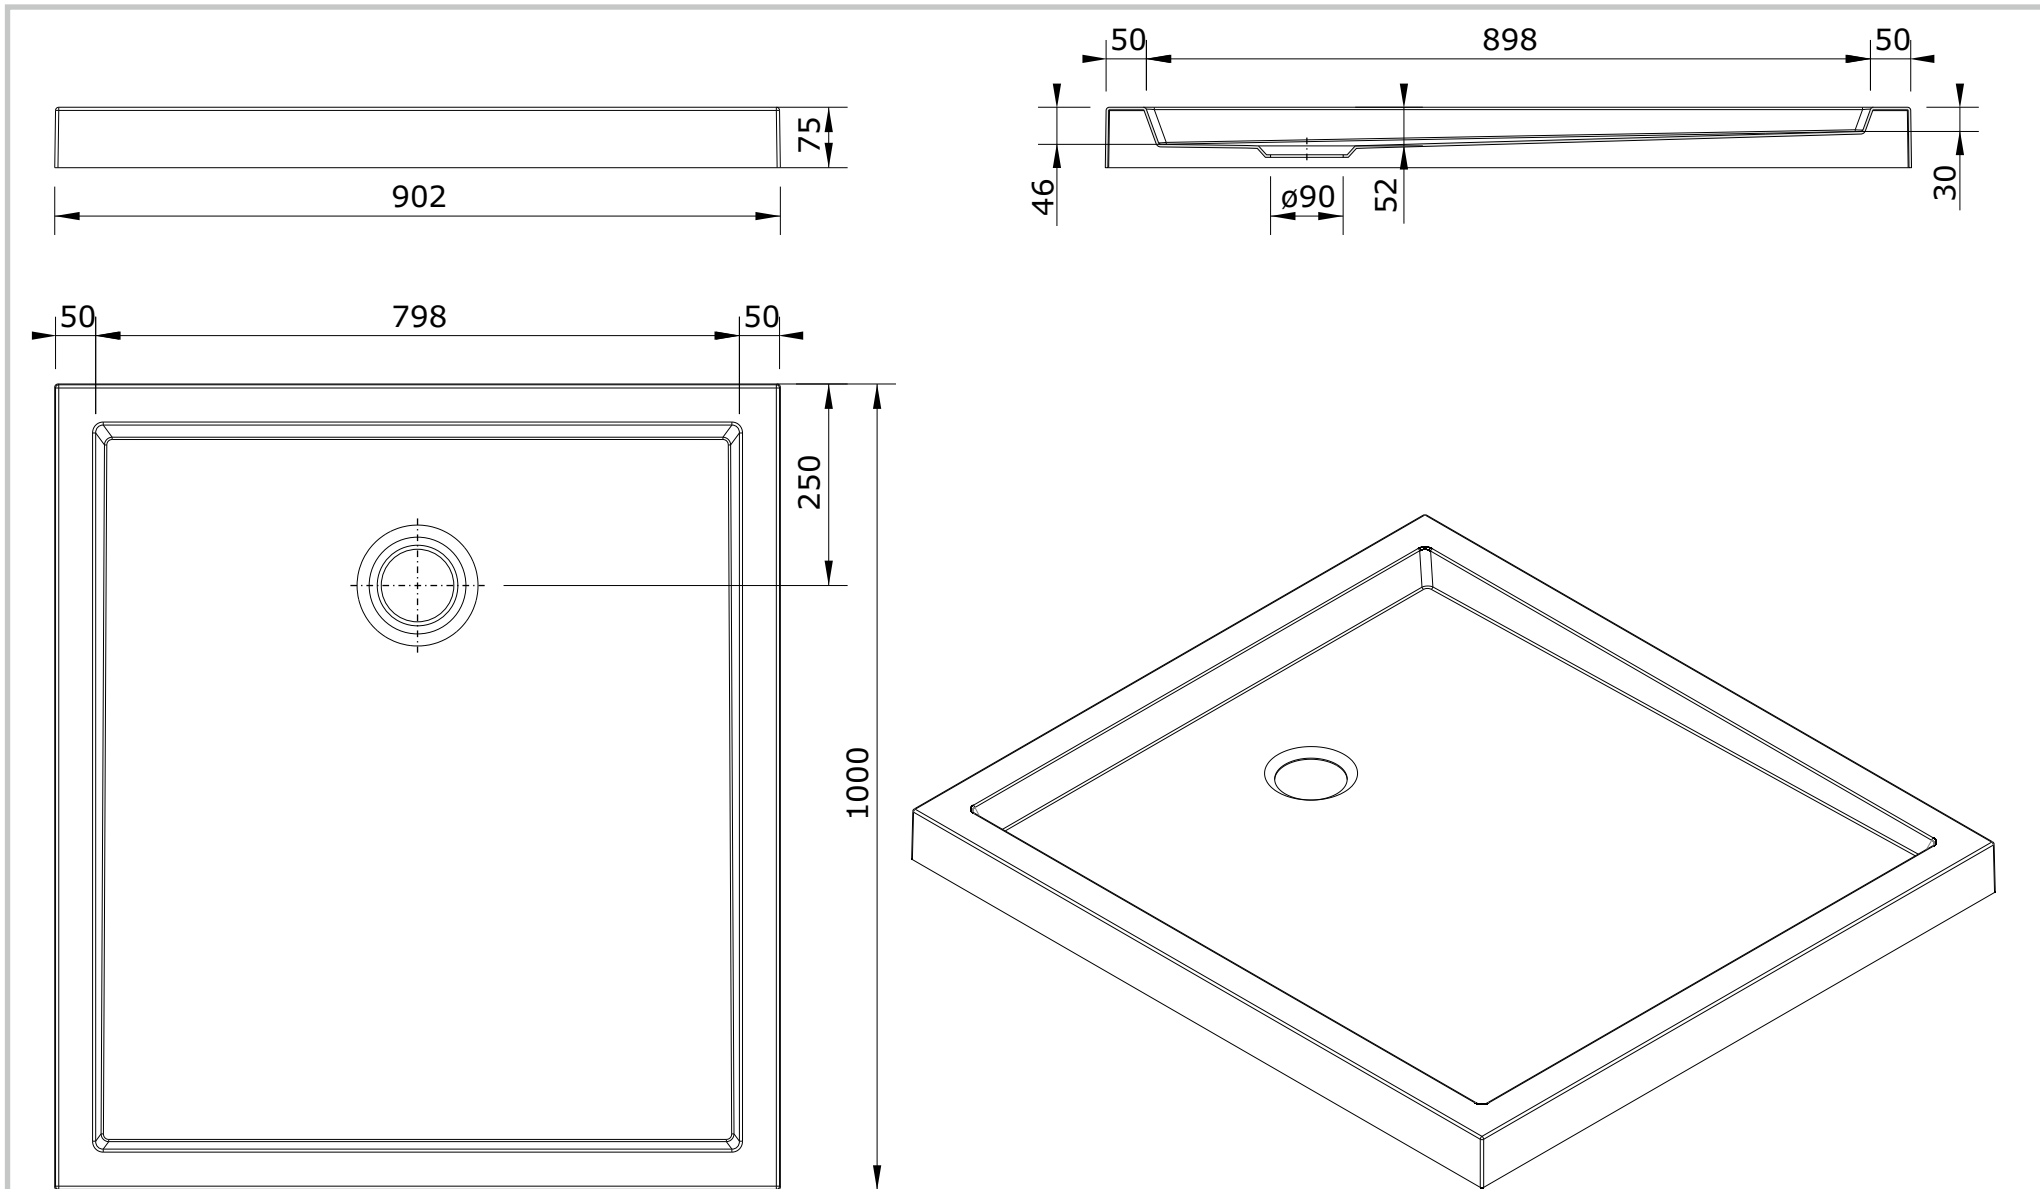

Piano  
cod.: 802390  
ver.: 00

descrição: base de duche plano fundo liso 100x90x7.5  
description: 100x90x7.5 shower tray piano smooth surface  
description: Receveur de douche piano surface lisse 100x90x7.5

sanindusa®

Os produtos apresentados seguem especificações técnicas internas da SANINDUSA.  
As dimensões são meramente indicativas.  
Reservamos o direito de fazer alterações técnicas que permitam melhorar a funcionalidade dos nossos produtos, sem aviso prévio.