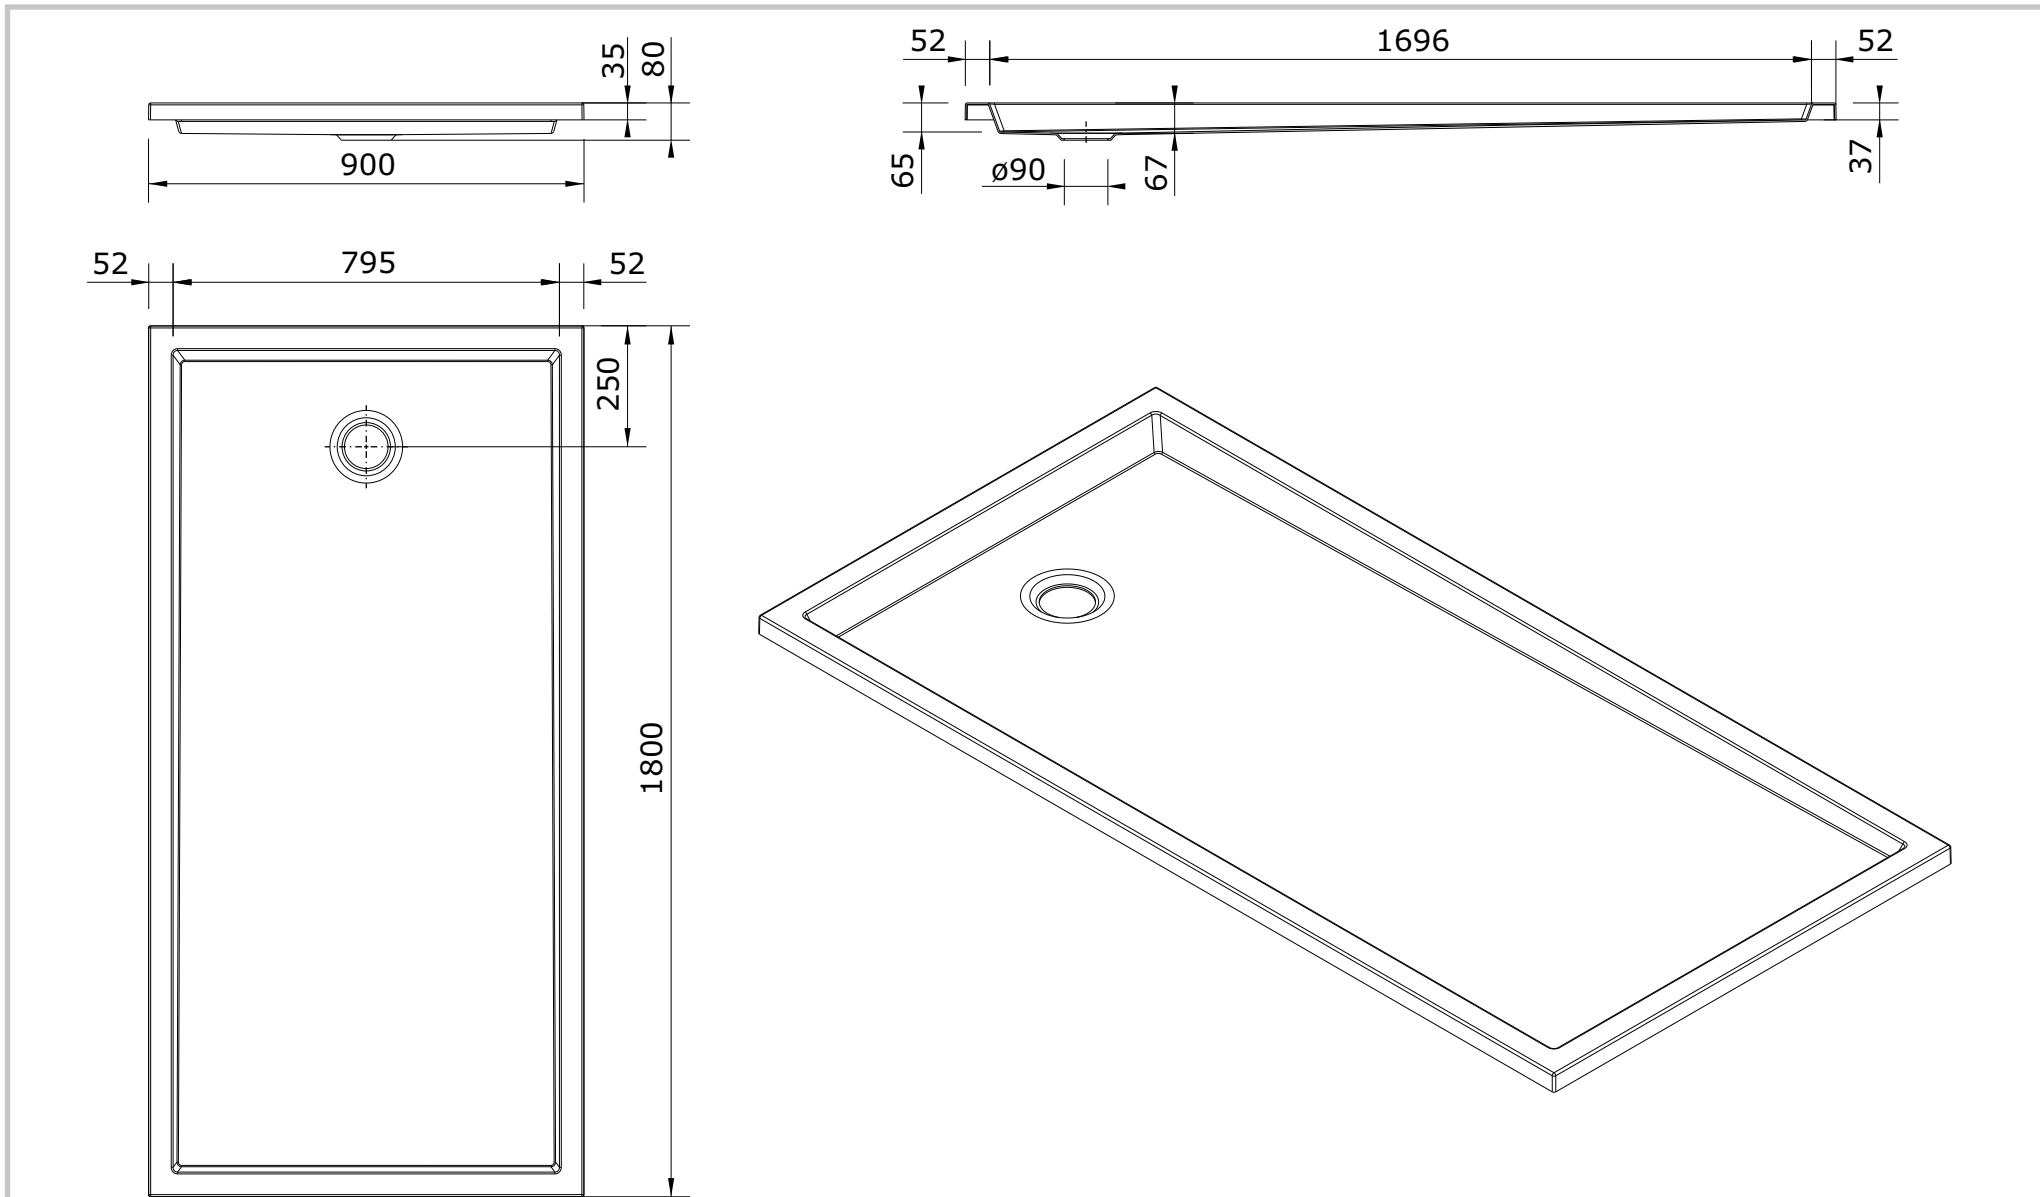

Piano
cod.: 802310
ver.: 00

descrição: base de duche fundo liso 180X90x3.5
description: 180x90x3.5 shower tray smooth surface
description: receveur de douche surface lisse 180x90x3.5

sanindusa®

Os produtos apresentados seguem especificações técnicas internas da SANINDUSA.
As dimensões são meramente indicativas.