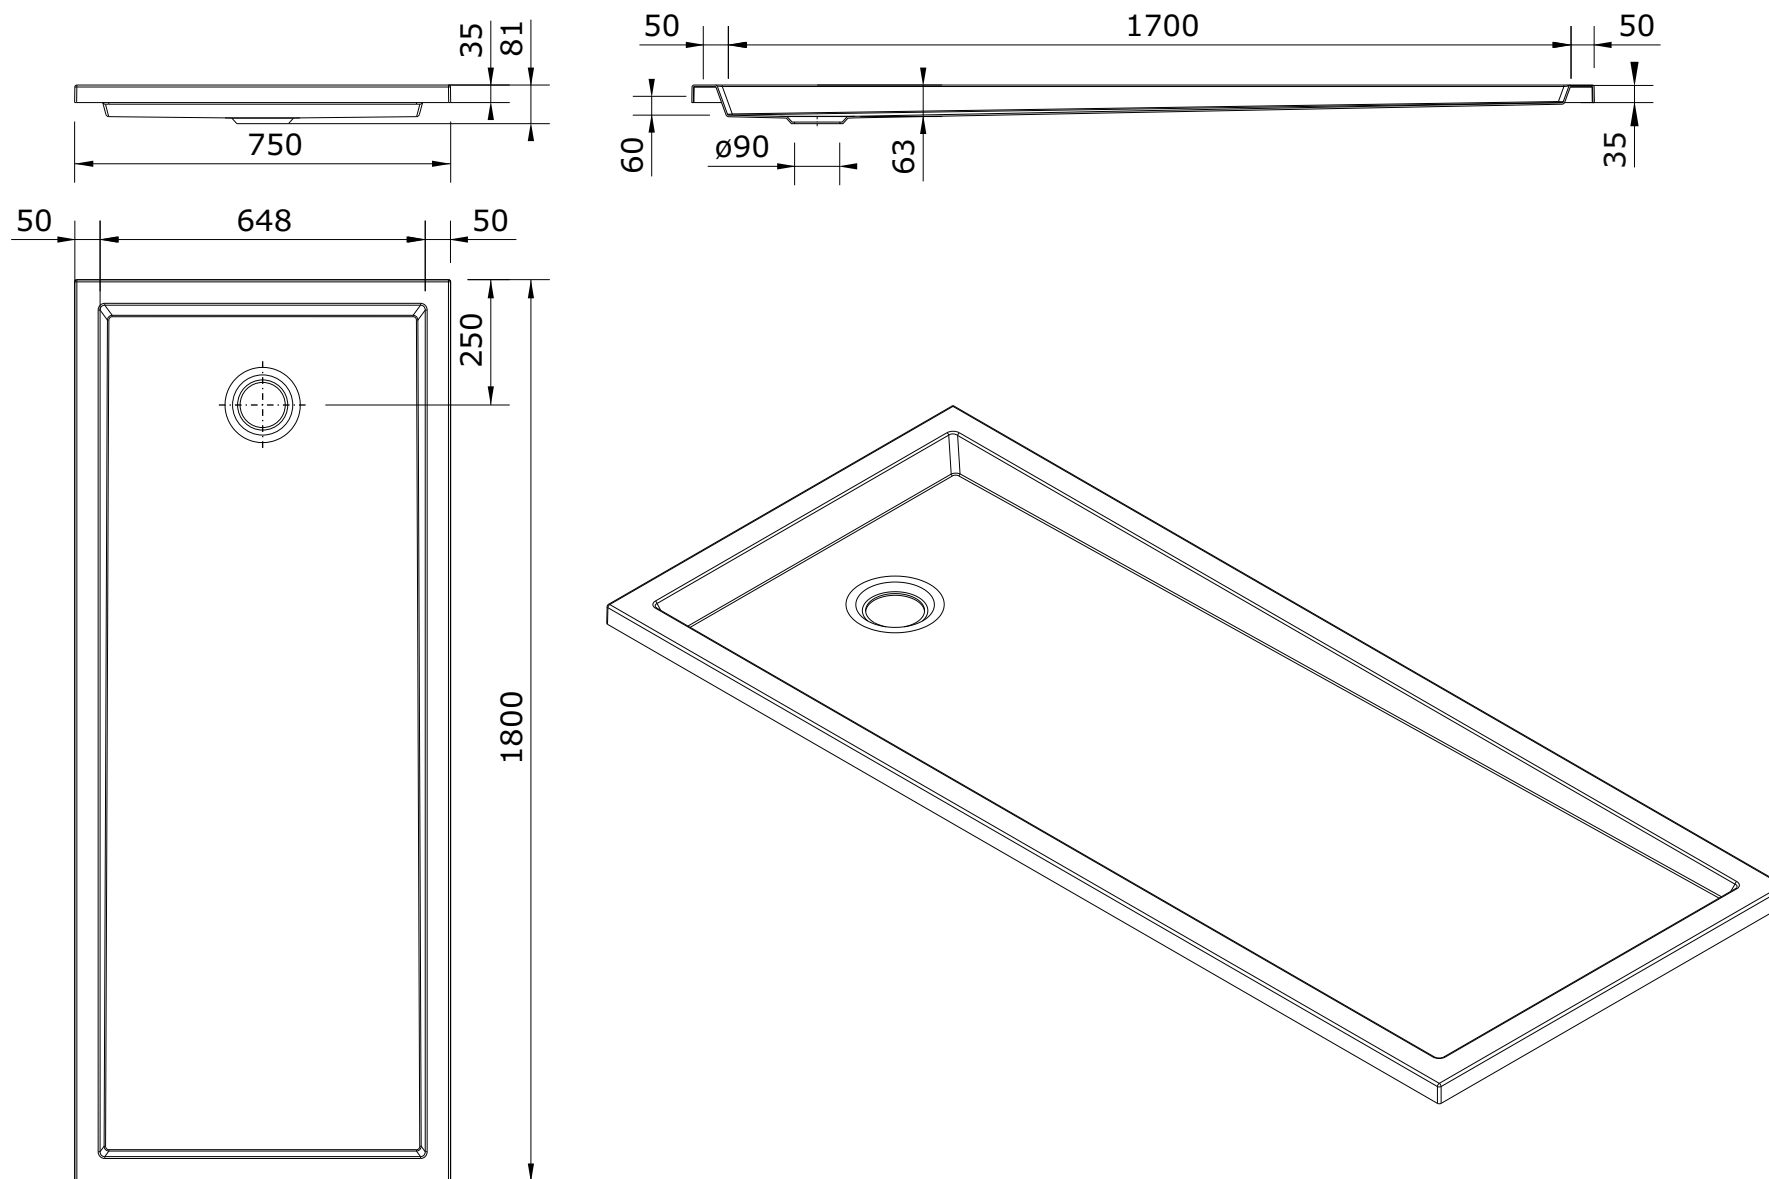

Piano
cod.: 802280
ver.: 00

descrição: base de duche fundo liso 180x75x3.5
description: 180x75x3.5 shower tray smooth surface
description: receveur de douche surface lisse 180x75x3.5

sanindusa®

Os produtos apresentados seguem especificações técnicas internas da SANINDUSA.
As dimensões são meramente indicativas.