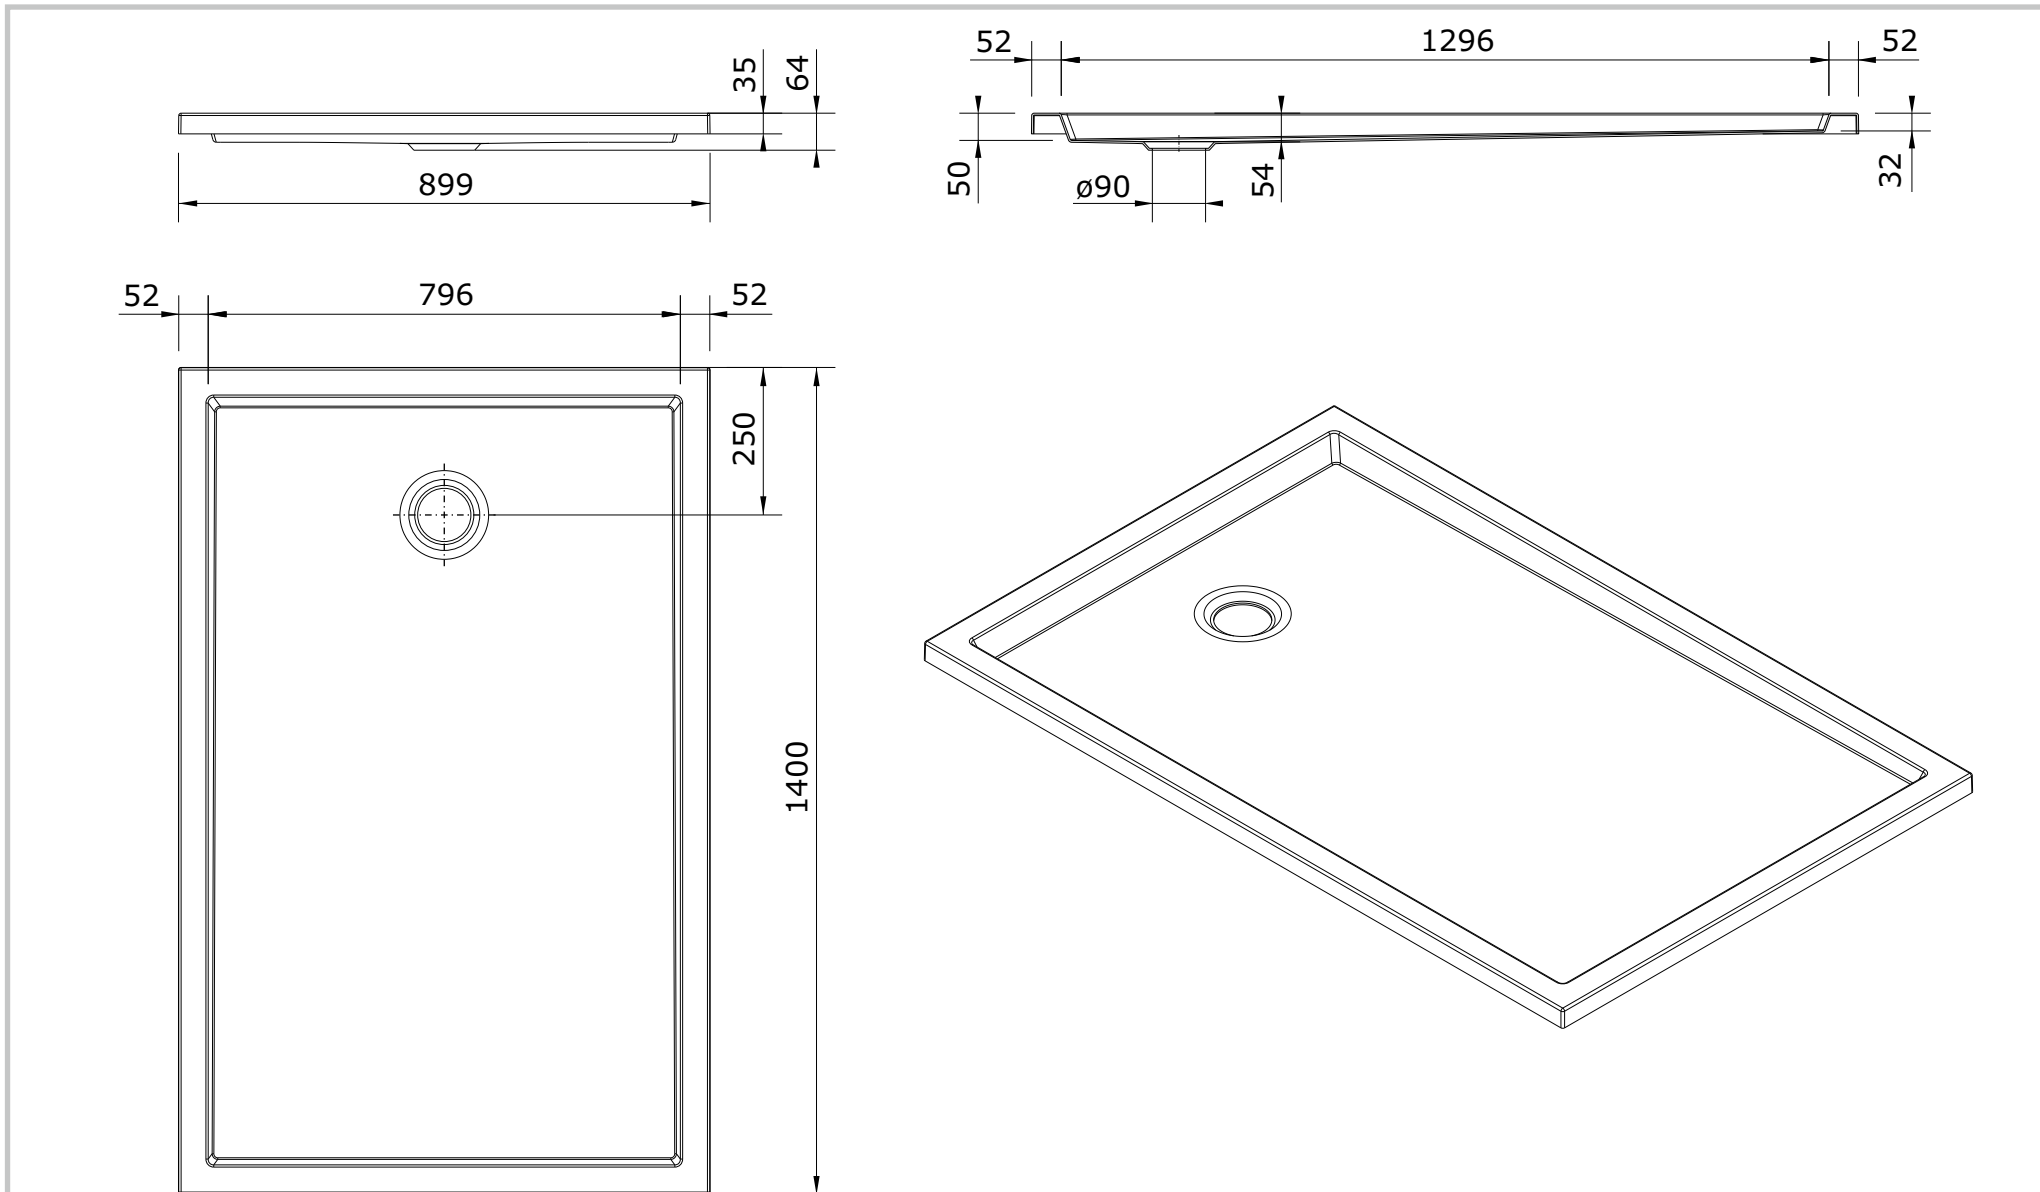

Piano  
cod.: 802170  
ver.: 00

descrição: base de duche fundo liso 140x90x3.5  
description: 140x90x3.5 shower tray smooth surface  
description: receveur de douche surface lisse 140x90x3.5

sanindusa®

Os produtos apresentados seguem especificações técnicas internas da SANINDUSA.  
As dimensões são meramente indicativas.  
Reservamos o direito de fazer alterações técnicas que permitam melhorar a funcionalidade dos nossos produtos, sem aviso prévio.

The presented products follow technical specifications from SANINDUSA.  
The dimensions of the pieces are merely a reference.  
We reserve the right to introduce technical improvements in our products without previous advice.