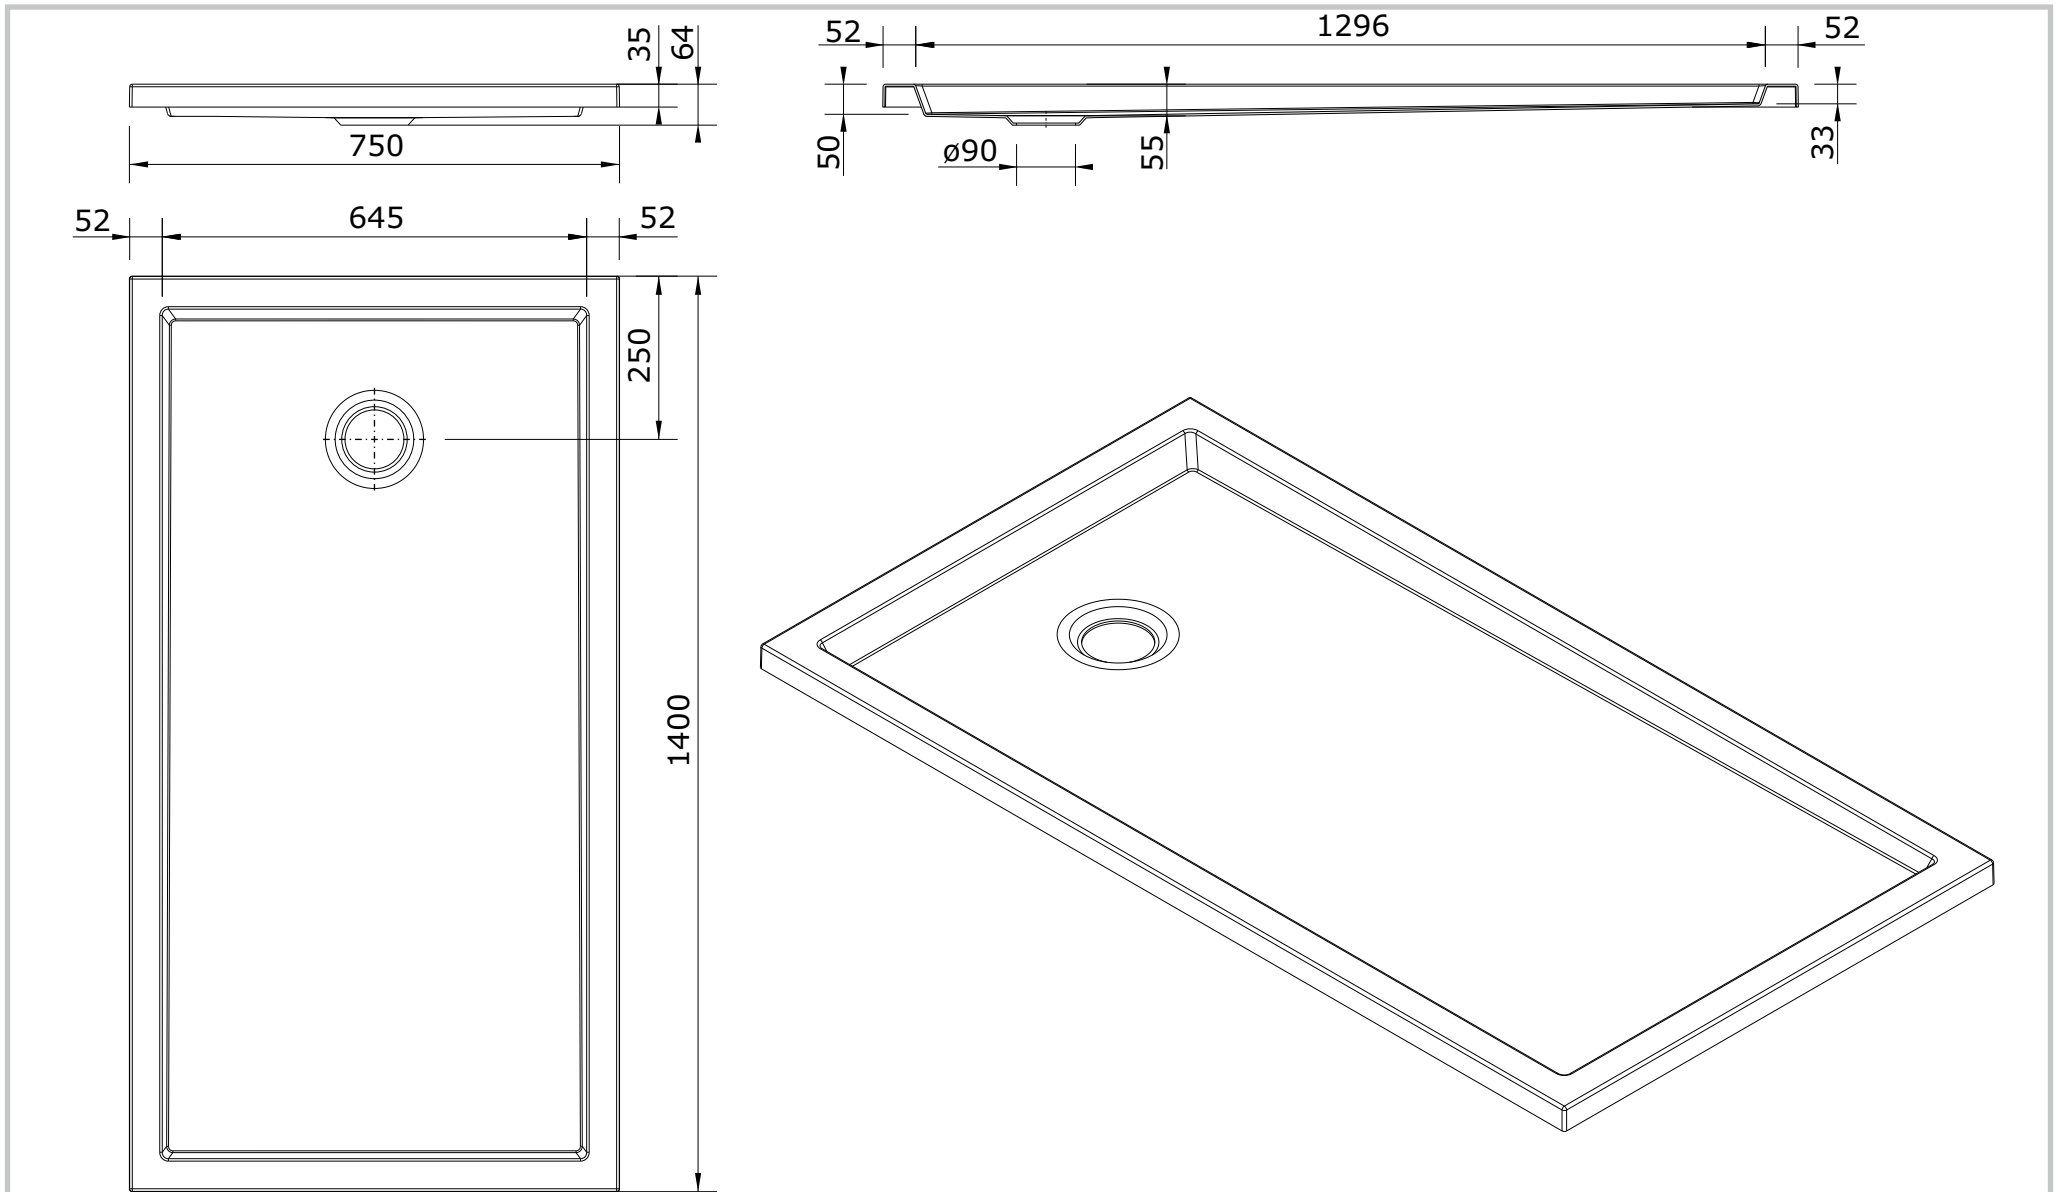

Piano
cod.: 802150
ver.: 00

descrição: base de duche fundo liso 140x75x3.5
description: 140x75x3.5 shower tray smooth surface
description: receveur de douche surface lisse 140x75x3.5

sanindusa®

Os produtos apresentados seguem especificações técnicas internas da SANINDUSA.

As dimensões são meramente indicativas.

Reservamos o direito de fazer alterações técnicas que permitam melhorar a funcionalidade dos nossos produtos, sem aviso prévio.

The presented products follow technical specifications from SANINDUSA.