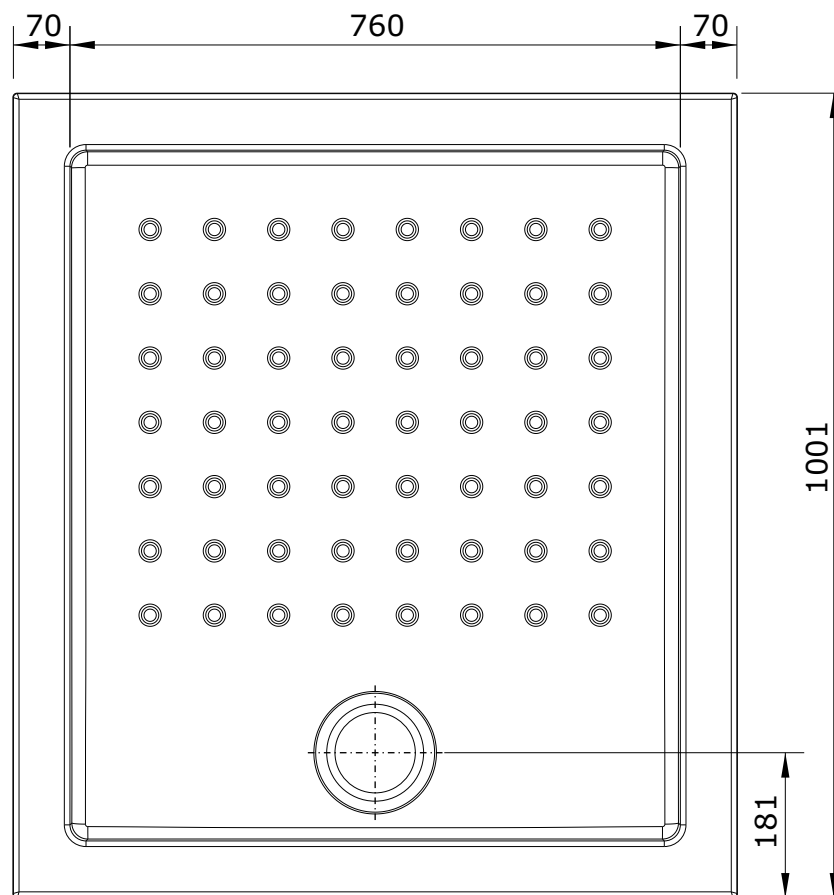

Strado  
cod.: 800940  
ver.: 01

descrição: base de duche 100x90x4  
description: 100x90x4 shower tray  
description: receveur de douche 100x90x4

sanindusa®

Os produtos apresentados seguem especificações técnicas internas da SANINDUSA.  
As dimensões são meramente indicativas.