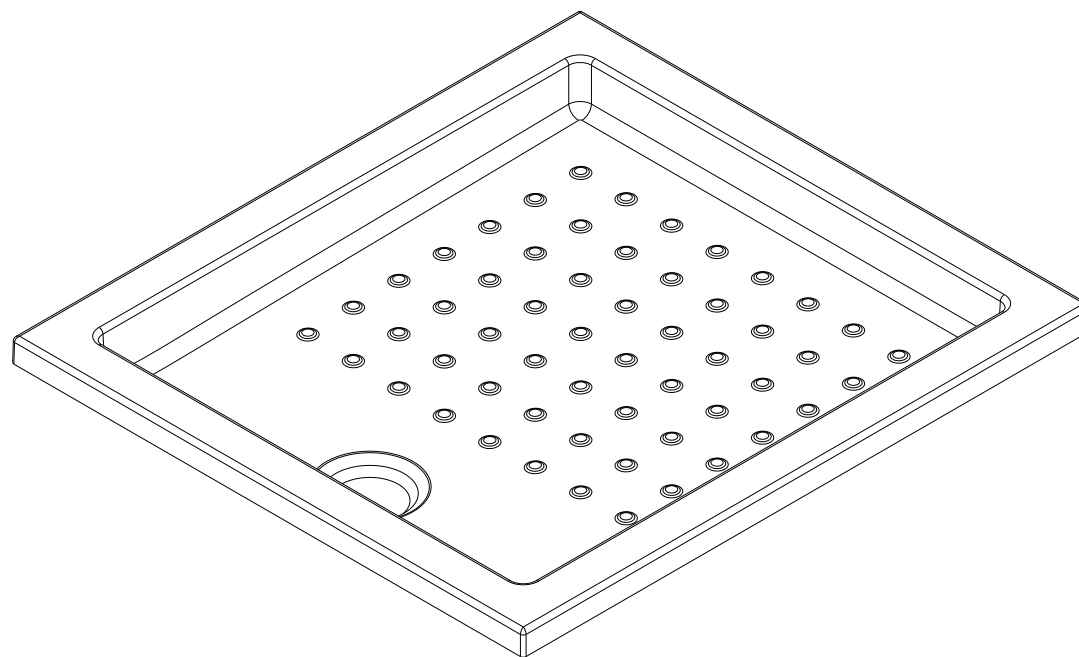

Strado  
cod.: 800940  
ver.: 01

descrição: base de duche 100x90x4  
description: 100x90x4 shower tray  
description: receveur de douche 100x90x4

sanindusa®

Os produtos apresentados seguem especificações técnicas internas da SANINDUSA.  
As dimensões são meramente indicativas.