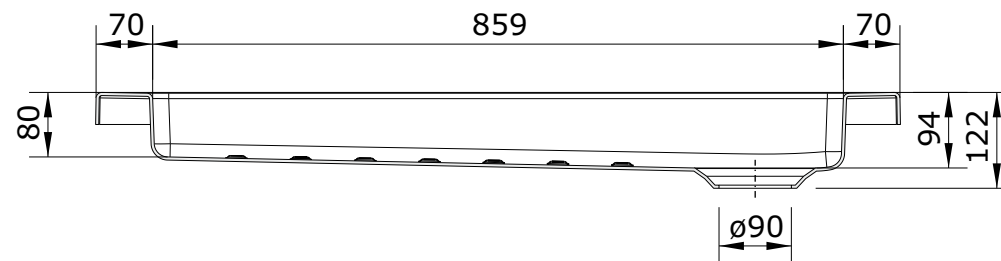

Strado  
cod.: 800940  
ver.: 01

descrição: base de duche 100x90x4  
description: 100x90x4 shower tray  
description: receveur de douche 100x90x4

sanindusa®

Os produtos apresentados seguem especificações técnicas internas da SANINDUSA.  
As dimensões são meramente indicativas.