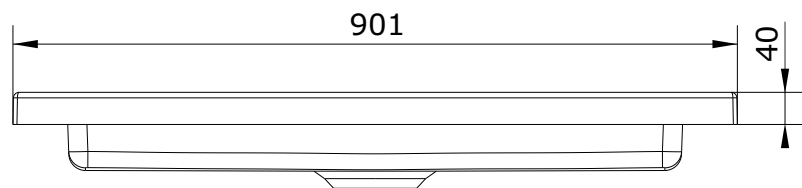

Strado  
cod.: 800940  
ver.: 01

descrição: base de duche 100x90x4  
description: 100x90x4 shower tray  
description: receveur de douche 100x90x4

sanindusa®

Os produtos apresentados seguem especificações técnicas internas da SANINDUSA.  
As dimensões são meramente indicativas.