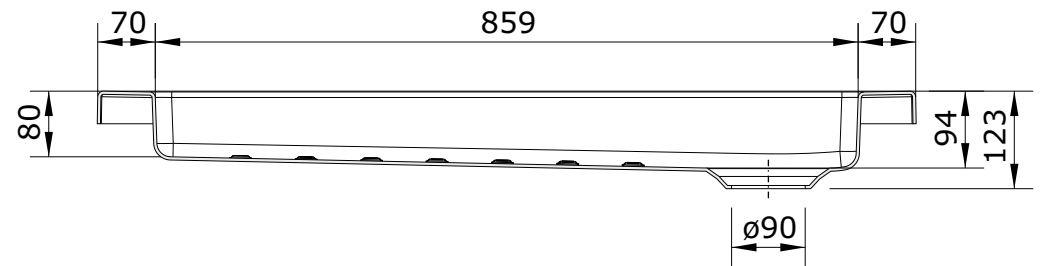

Strado
cod.: 800920
ver.: 01

descrição: base de duche 100x80x4
description: 100x80x4 shower tray
description: receveur de douche 100x80x4

sanindusa®

Os produtos apresentados seguem especificações técnicas internas da SANINDUSA.
As dimensões são meramente indicativas.
Reservamos o direito de fazer alterações técnicas que permitam melhorar a funcionalidade dos nossos produtos, sem aviso prévio.

The presented products follow technical specifications from SANINDUSA.
The dimensions of the pieces are merely a reference.
We reserve the right to introduce technical improvements in our products without previous advice.

Les produits présentés suivent les spécifications techniques internes de SANINDUSA.
Les dimensions de ceux-ci sont données à titre indicatifs.
Nous nous réservons le droit de procéder aux modifications techniques qui permettraient d'améliorer les fonctionnalités de nos produits, sans préavis.