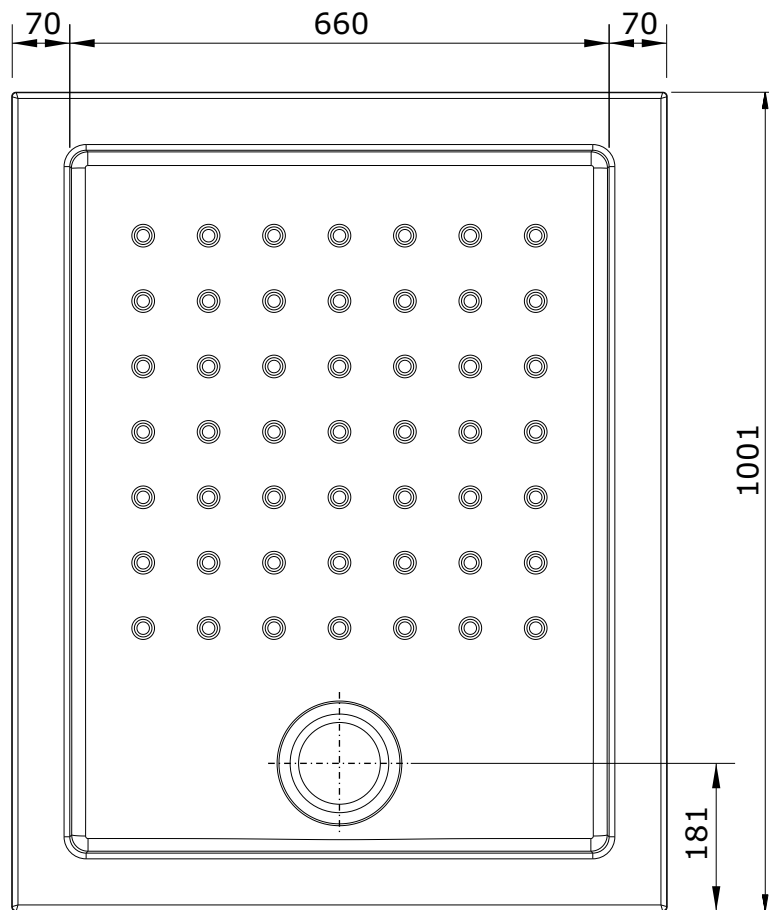

Strado
cod.: 800920
ver.: 01

descrição: base de duche 100x80x4
description: 100x80x4 shower tray
description: receveur de douche 100x80x4

sanindusa®

Os produtos apresentados seguem especificações técnicas internas da SANINDUSA.
As dimensões são meramente indicativas.
Reservamos o direito de fazer alterações técnicas que permitam melhorar a funcionalidade dos nossos produtos, sem aviso prévio.