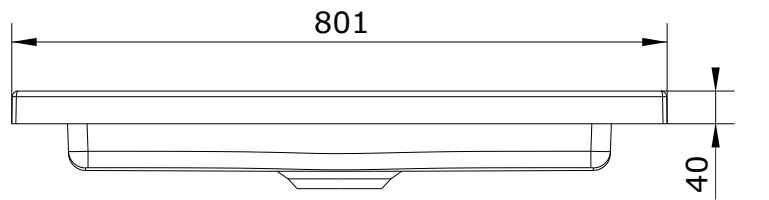

Strado
cod.: 800920
ver.: 01

descrição: base de duche 100x80x4
description: 100x80x4 shower tray
description: receveur de douche 100x80x4

sanindusa®

Os produtos apresentados seguem especificações técnicas internas da SANINDUSA.
As dimensões são meramente indicativas.
Reservamos o direito de fazer alterações técnicas que permitam melhorar a funcionalidade dos nossos produtos, sem aviso prévio.

The presented products follow technical specifications from SANINDUSA.
The dimensions of the pieces are merely a reference.
We reserve the right to introduce technical improvements in our products without previous advice.

Les produits présentés suivent les spécifications techniques internes de SANINDUSA.
Les dimensions de ceux-ci sont données à titre indicatifs.
Nous nous réservons le droit de procéder aux modifications techniques qui permettraient d'améliorer les fonctionnalités de nos produits, sans préavis.