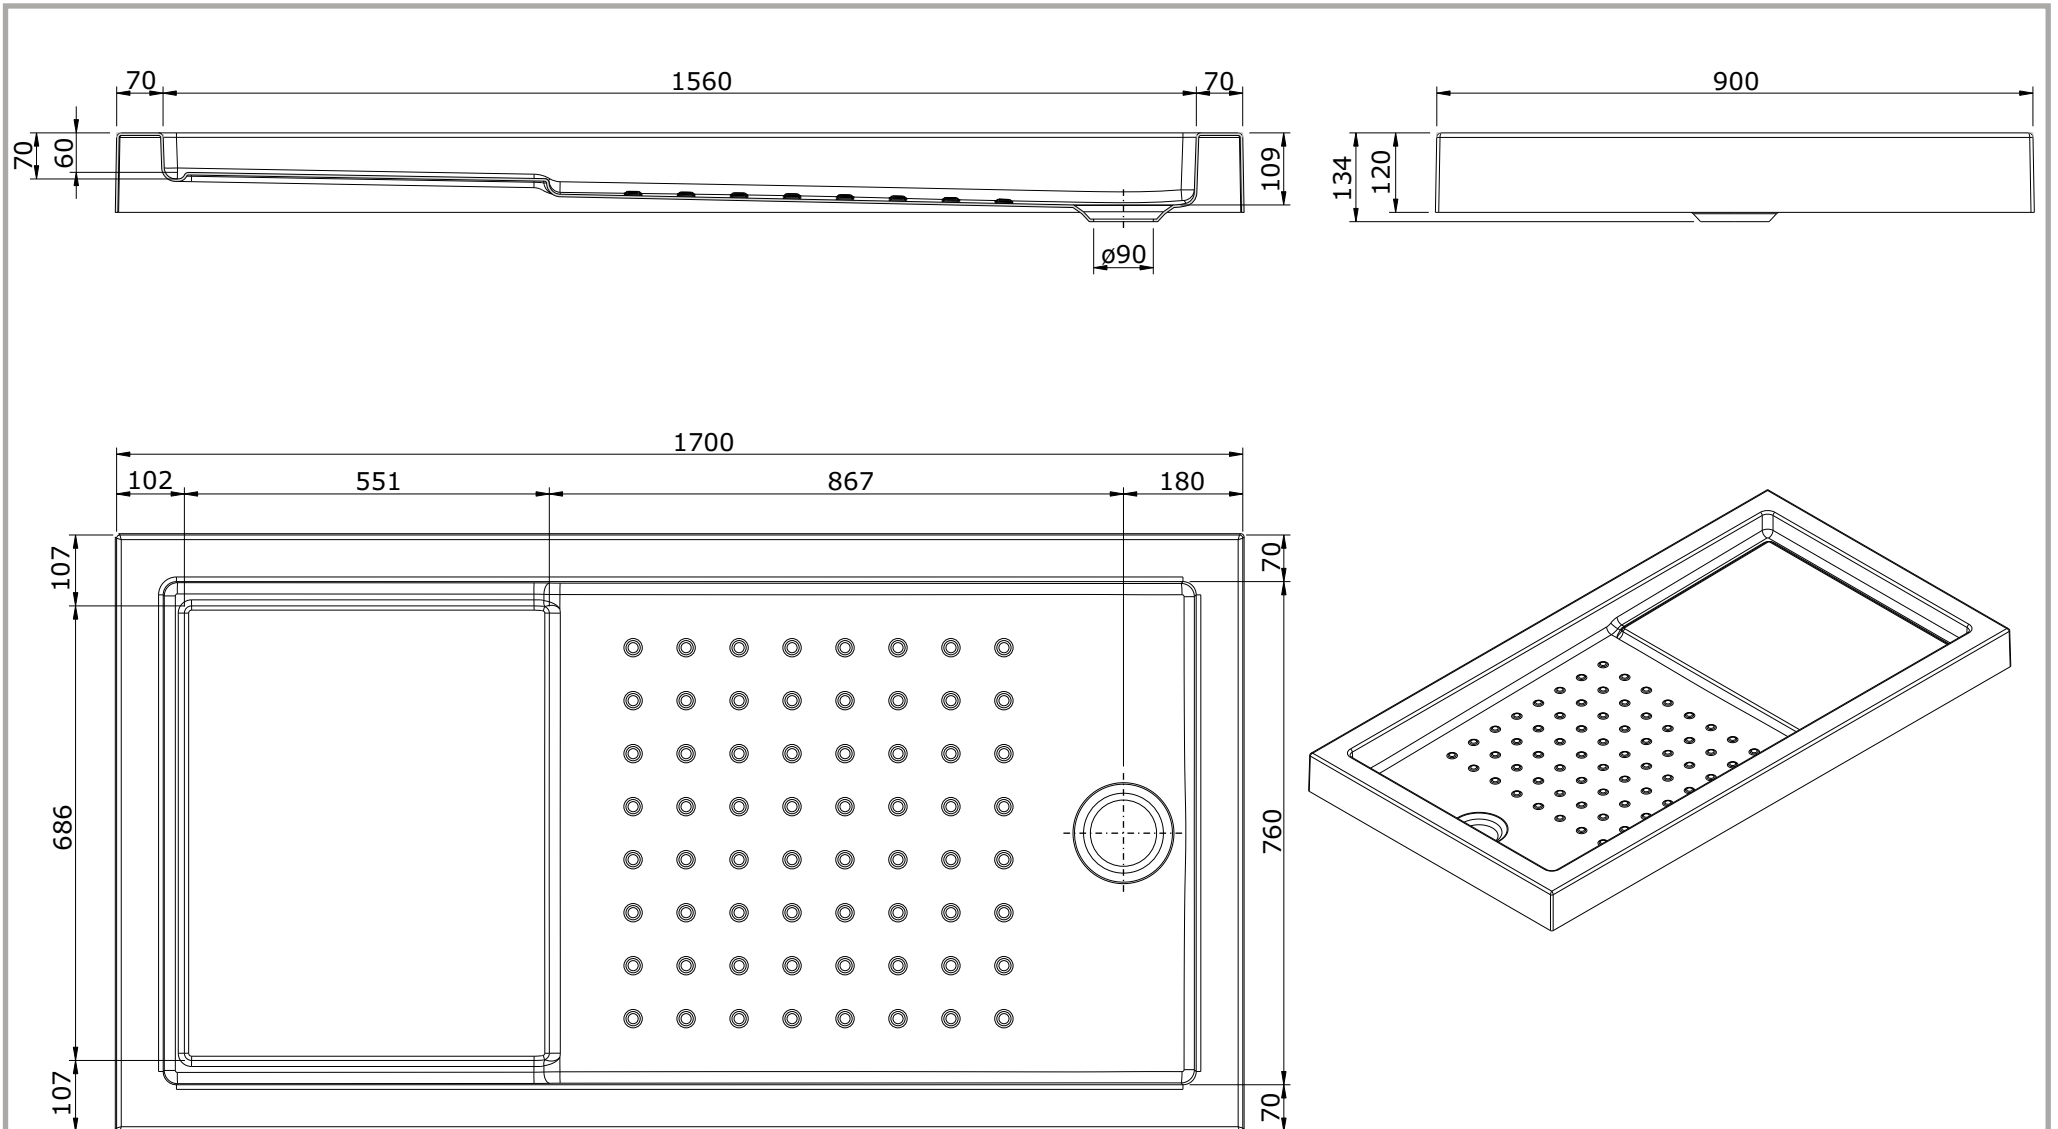

série: Strado

descrição: base de chuveiro 170x90 aba 12

sanindusa®

código: 800880

revisão: 00

Os produtos apresentados seguem especificações técnicas internas da SANINDUSA.

As dimensões são meramente indicativas.