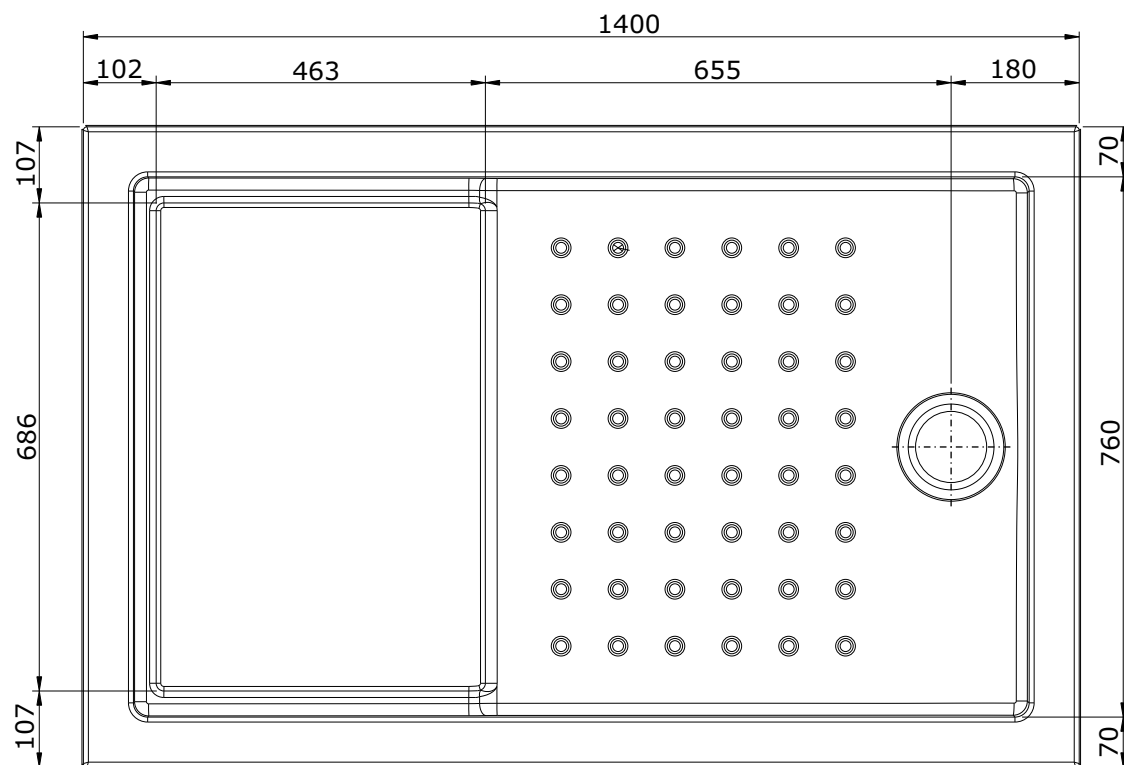

série: Strado

descrição: base de chuveiro 140x90 aba 12

sanindusa®

código: 800860

revisão: 00

Os produtos apresentados seguem especificações técnicas internas da SANINDUSA.

As dimensões são meramente indicativas.