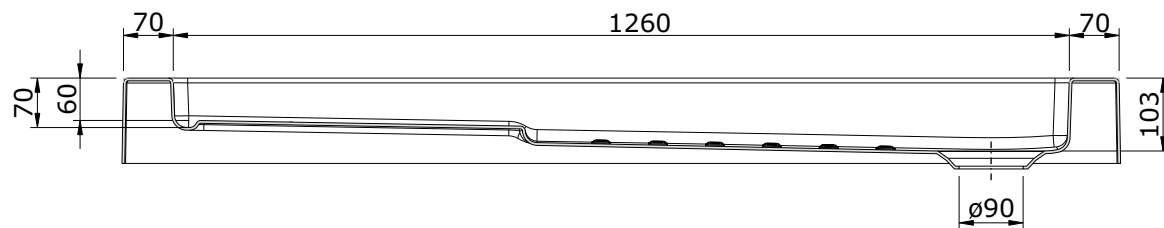

série: Strado

descrição: base de chuveiro 140x90 aba 12

sanindusa®

código: 800860

revisão: 00

Os produtos apresentados seguem especificações técnicas internas da SANINDUSA.

As dimensões são meramente indicativas.

Reservamos o direito de fazer alterações técnicas que permitam melhorar a funcionalidade dos nossos produtos, sem aviso prévio.

The presented products follow technical specifications from SANINDUSA.

The dimensions of the pieces are merely a reference.