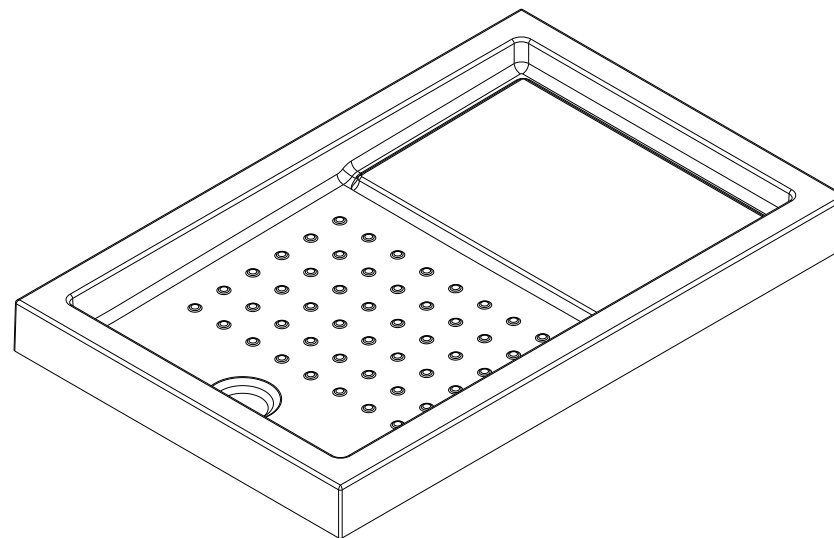

série: Strado

descrição: base de chuveiro 140x90 aba 12

sanindusa®

código: 800860

revisão: 00

Os produtos apresentados seguem especificações técnicas internas da SANINDUSA.

As dimensões são meramente indicativas.