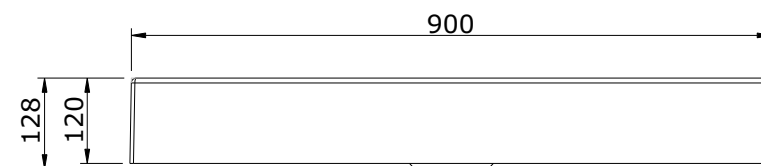

série: Strado

descrição: base de chuveiro 140x90 aba 12

sanindusa®

código: 800860

revisão: 00

Os produtos apresentados seguem especificações técnicas internas da SANINDUSA.

As dimensões são meramente indicativas.