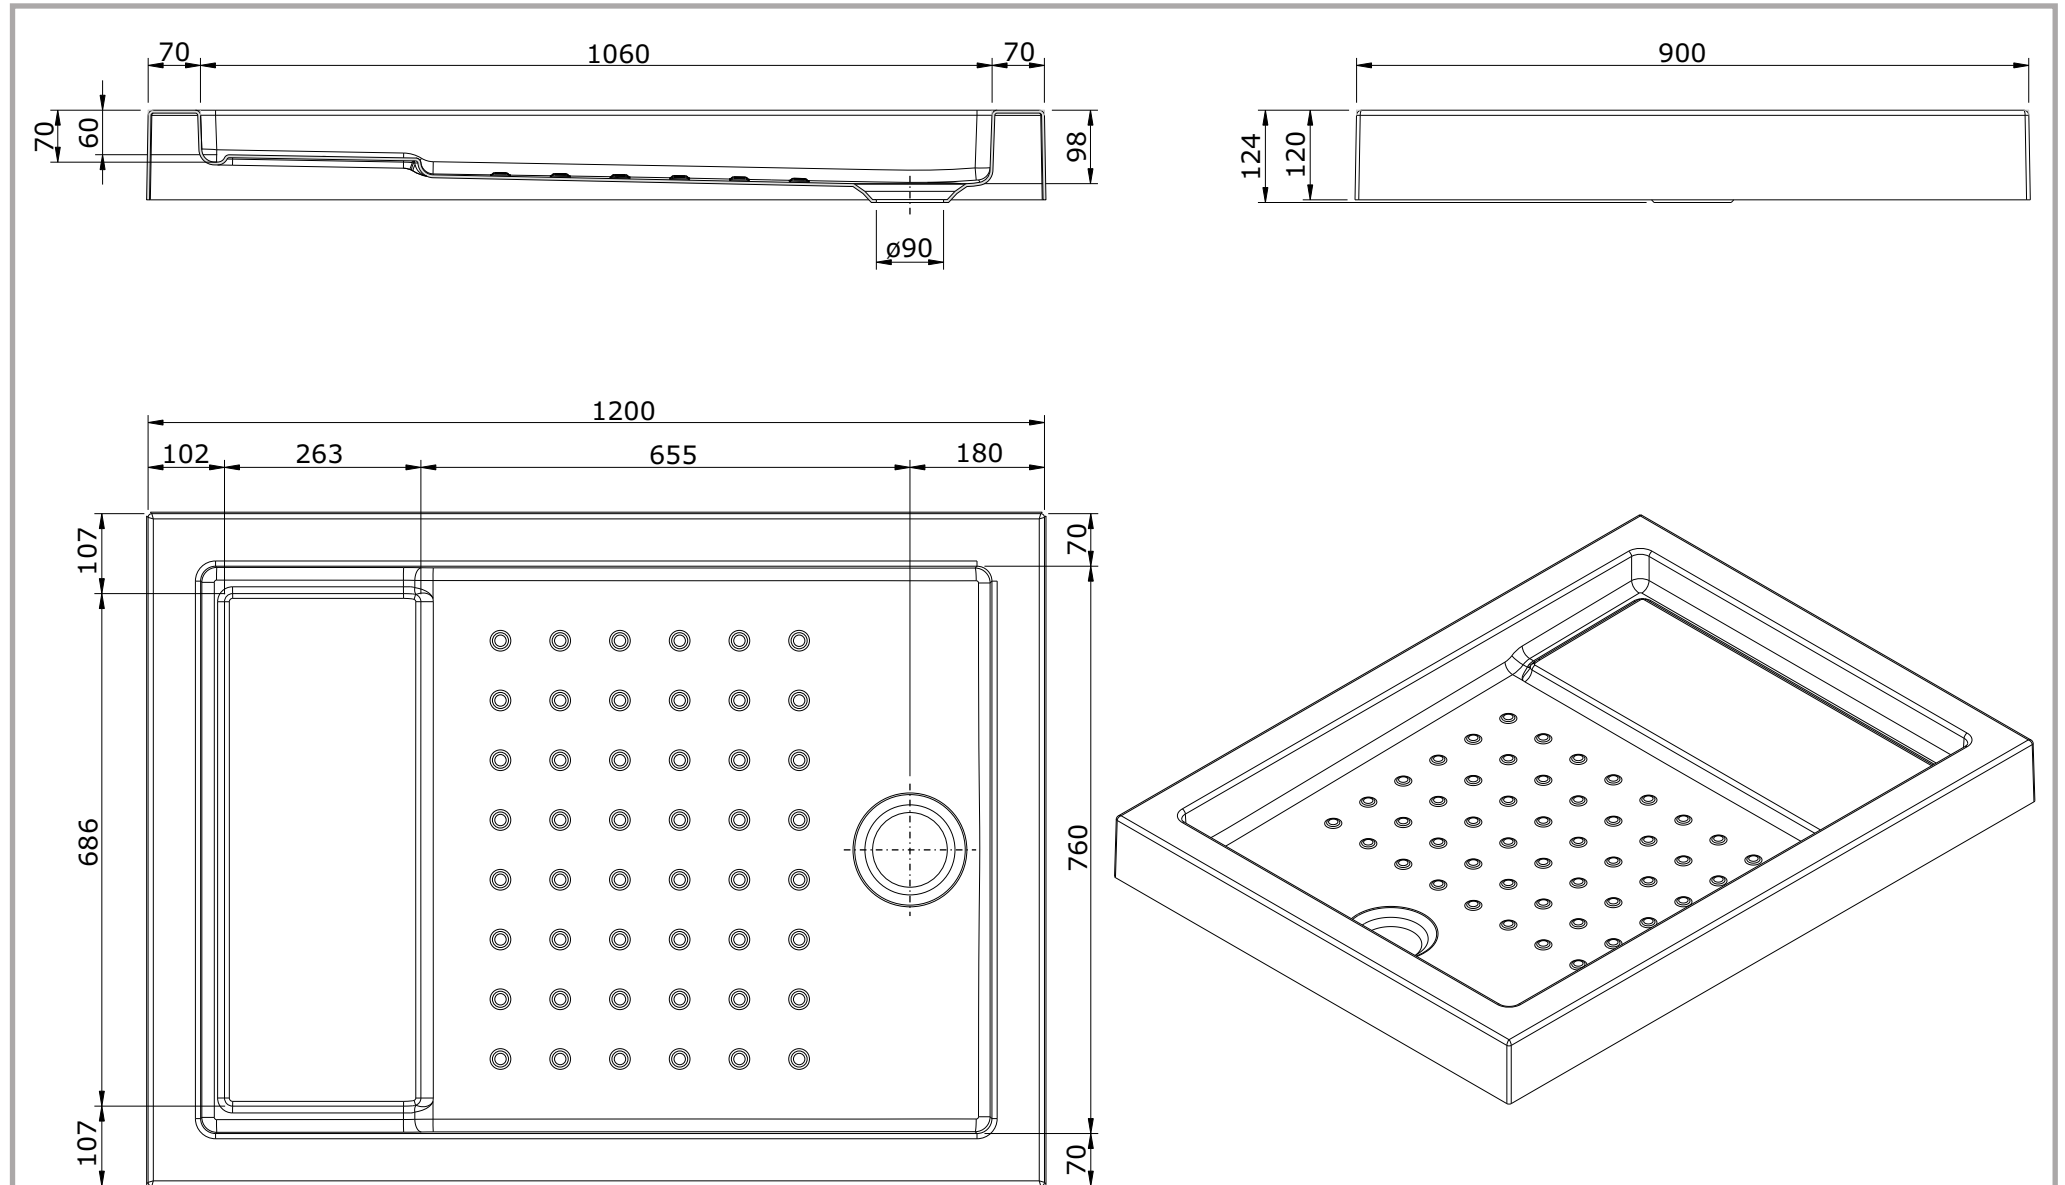

série: Strado

descrição: base de chuveiro 120x90 aba 12

sanindusa®

código: 800850

revisão: 00

Os produtos apresentados seguem especificações técnicas internas da SANINDUSA.

As dimensões são meramente indicativas.