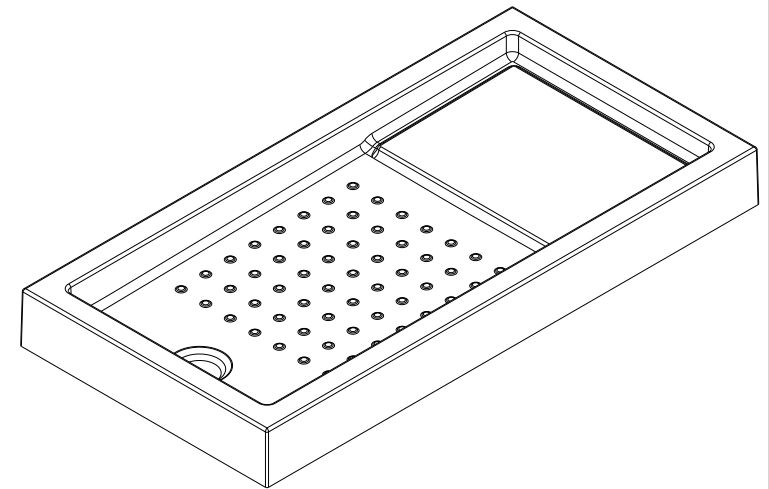

série: Strado

descrição: base de chuveiro 160x80 aba 12

sanindusa®

código: 800830

revisão: 00

Os produtos apresentados seguem especificações técnicas internas da SANINDUSA.

As dimensões são meramente indicativas.