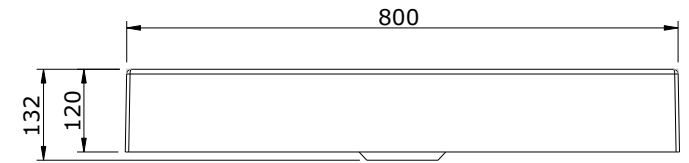

série: Strado

descrição: base de chuveiro 160x80 aba 12

sanindusa®

código: 800830

revisão: 00

Os produtos apresentados seguem especificações técnicas internas da SANINDUSA.

As dimensões são meramente indicativas.