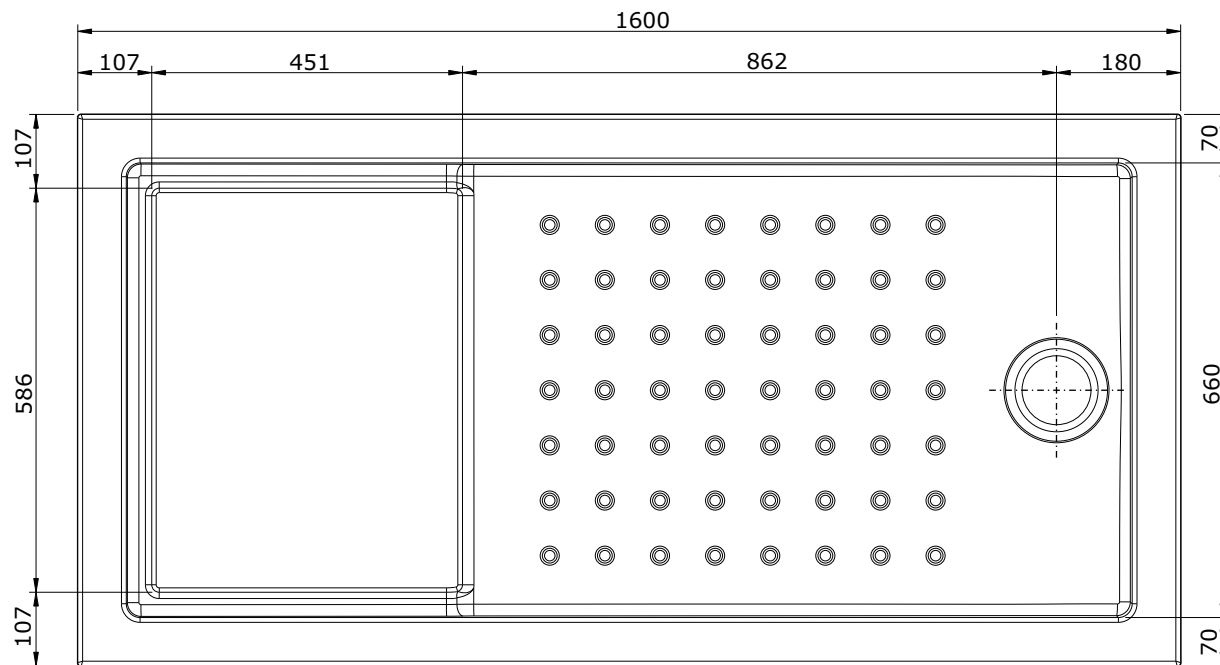

série: Strado

descrição: base de chuveiro 160x80 aba 12

sanindusa®

código: 800830

revisão: 00

Os produtos apresentados seguem especificações técnicas internas da SANINDUSA.

As dimensões são meramente indicativas.