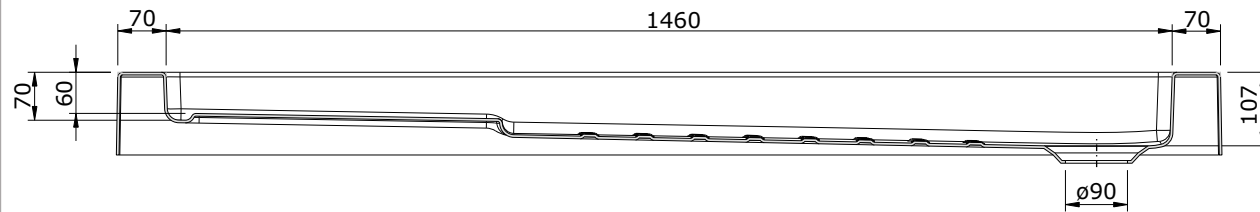

série: Strado

descrição: base de chuveiro 160x80 aba 12

sanindusa®

código: 800830

revisão: 00

Os produtos apresentados seguem especificações técnicas internas da SANINDUSA.

As dimensões são meramente indicativas.

Reservamos o direito de fazer alterações técnicas que permitam melhorar a funcionalidade dos nossos produtos, sem aviso prévio.

The presented products follow technical specifications from SANINDUSA.

The dimensions of the pieces are merely a reference.