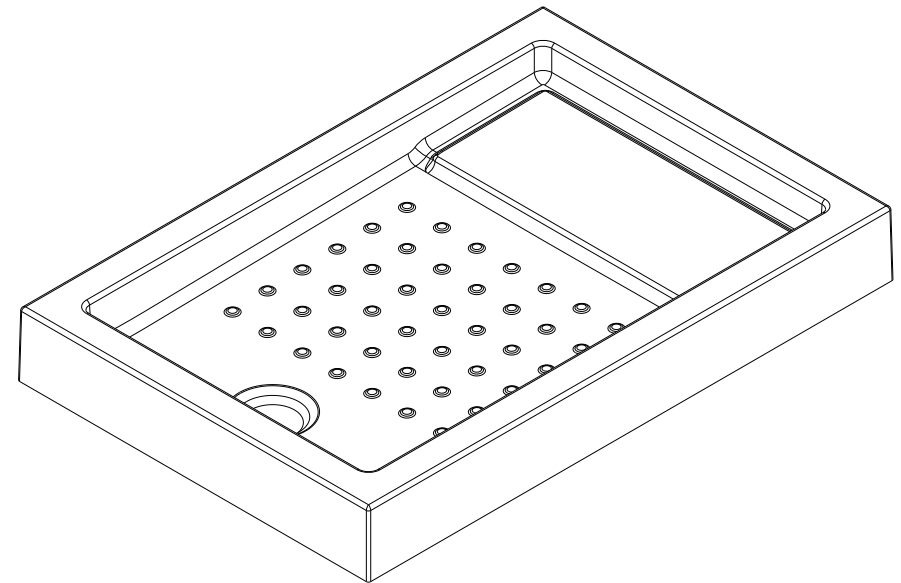

série: Strado

descrição: base de chuveiro 120x80 aba 12

sanindusa®

código: 800810

revisão: 00

Os produtos apresentados seguem especificações técnicas internas da SANINDUSA.

As dimensões são meramente indicativas.