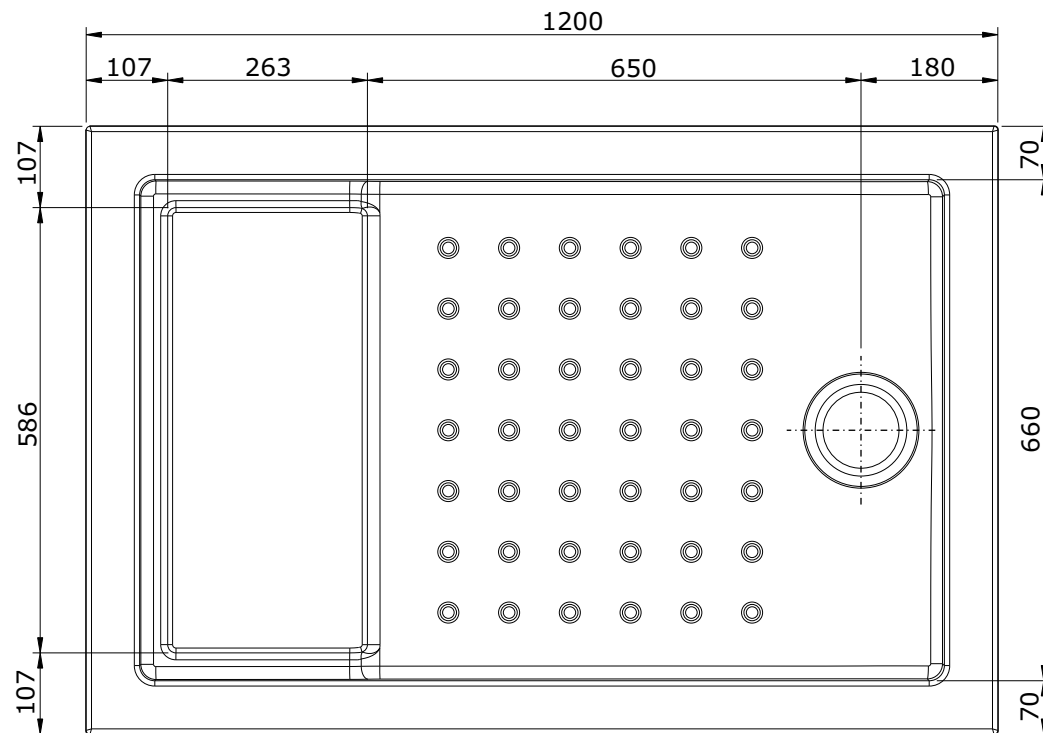

série: Strado

descrição: base de chuveiro 120x80 aba 12

sanindusa®

código: 800810

revisão: 00

Os produtos apresentados seguem especificações técnicas internas da SANINDUSA.

As dimensões são meramente indicativas.