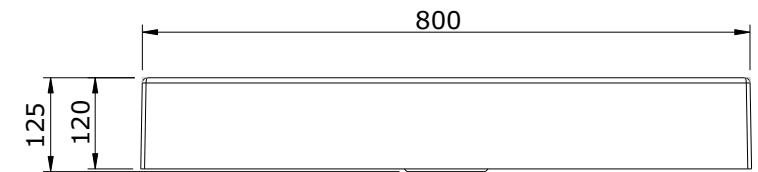

série: Strado

descrição: base de chuveiro 120x80 aba 12

sanindusa®

código: 800810

revisão: 00

Os produtos apresentados seguem especificações técnicas internas da SANINDUSA.

As dimensões são meramente indicativas.