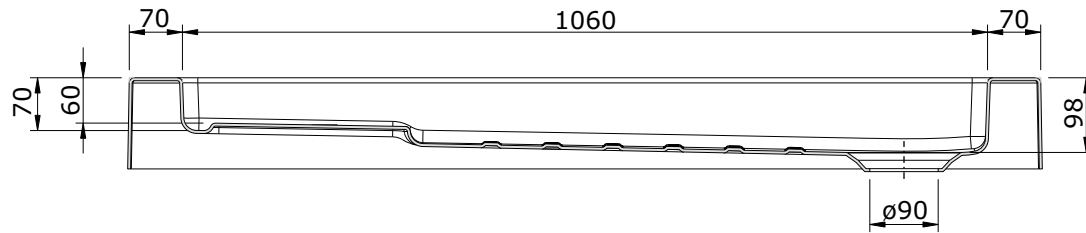

série: Strado

descrição: base de chuveiro 120x80 aba 12

sanindusa®

código: 800810

revisão: 00

Os produtos apresentados seguem especificações técnicas internas da SANINDUSA.

As dimensões são meramente indicativas.

Reservamos o direito de fazer alterações técnicas que permitam melhorar a funcionalidade dos nossos produtos, sem aviso prévio.

The presented products follow technical specifications from SANINDUSA.

The dimensions of the pieces are merely a reference.