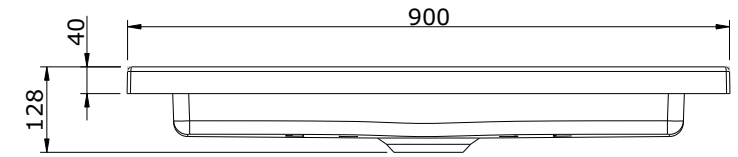

série: Strado

descrição: base de chuveiro 140x90

sanindusa®

código: 800770

revisão: 00

Os produtos apresentados seguem especificações técnicas internas da SANINDUSA.

As dimensões são meramente indicativas.

Reservamos o direito de fazer alterações técnicas que permitam melhorar a funcionalidade dos nossos produtos, sem aviso prévio.

The presented products follow technical specifications from SANINDUSA.

The dimensions of the pieces are merely a reference.

We reserve the right to introduce technical improvements in our products without previous advice.