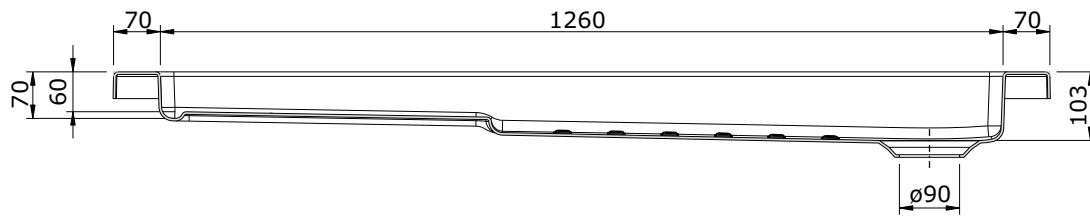

série: Strado

descrição: base de chuveiro 140x90

sanindusa®

código: 800770

revisão: 00

Os produtos apresentados seguem especificações técnicas internas da SANINDUSA.

As dimensões são meramente indicativas.

Reservamos o direito de fazer alterações técnicas que permitam melhorar a funcionalidade dos nossos produtos, sem aviso prévio.

The presented products follow technical specifications from SANINDUSA.

The dimensions of the pieces are merely a reference.

We reserve the right to introduce technical improvements in our products without previous advice.