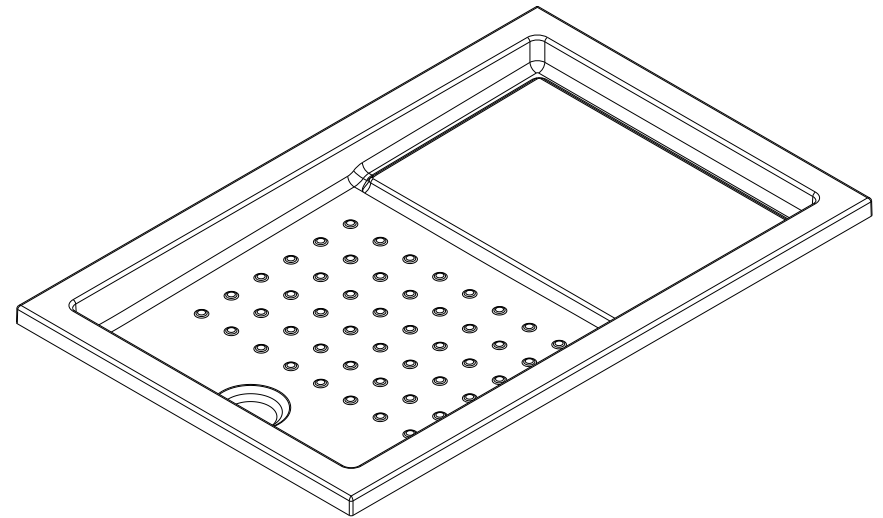

série: Strado

descrição: base de chuveiro 140x90

sanindusa®

código: 800770

revisão: 00

Os produtos apresentados seguem especificações técnicas internas da SANINDUSA.

As dimensões são meramente indicativas.

Reservamos o direito de fazer alterações técnicas que permitam melhorar a funcionalidade dos nossos produtos, sem aviso prévio.

The presented products follow technical specifications from SANINDUSA.

The dimensions of the pieces are merely a reference.

We reserve the right to introduce technical improvements in our products without previous advice.