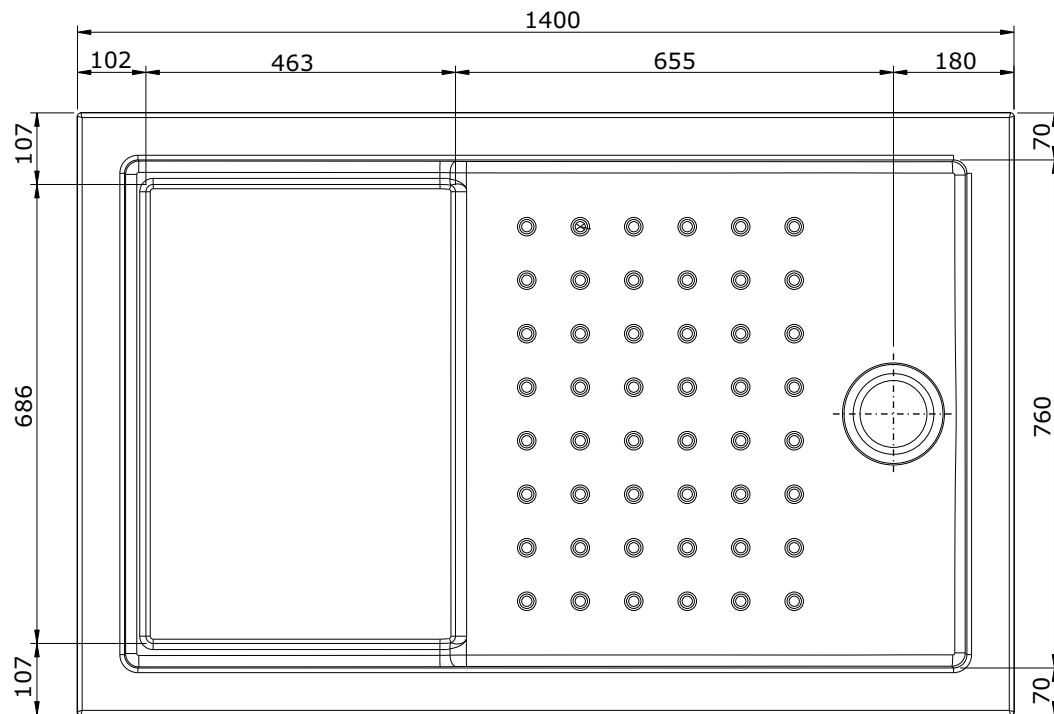

série: Strado

descrição: base de chuveiro 140x90

sanindusa®

código: 800770

revisão: 00

Os produtos apresentados seguem especificações técnicas internas da SANINDUSA.

As dimensões são meramente indicativas.

Reservamos o direito de fazer alterações técnicas que permitam melhorar a funcionalidade dos nossos produtos, sem aviso prévio.

The presented products follow technical specifications from SANINDUSA.

The dimensions of the pieces are merely a reference.

We reserve the right to introduce technical improvements in our products without previous advice.