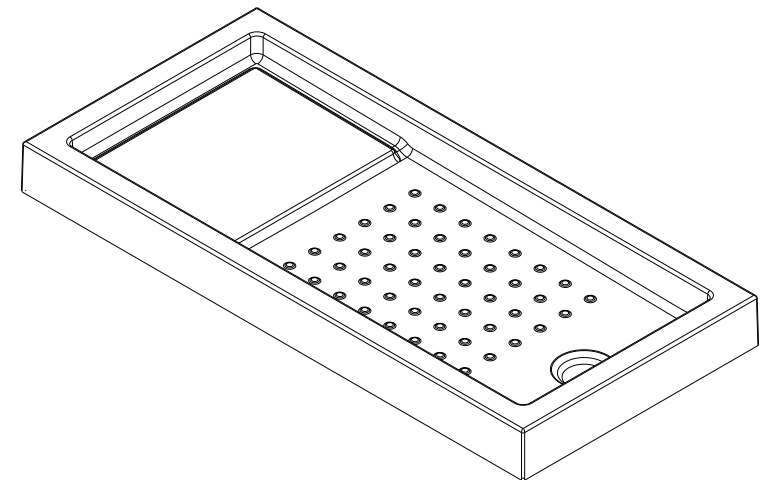

série: Strado

descrição: base de chuveiro 1600x750 aba 120

sanindusa®

Código: 800740

revisão: 00

Os produtos apresentados seguem especificações técnicas internas da SANINDUSA.

As dimensões são meramente indicativas.