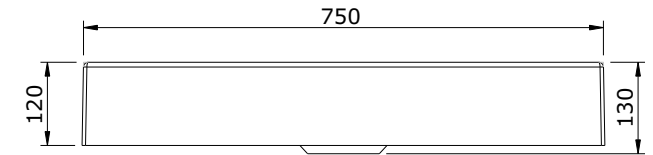

série: Strado

descrição: base de chuveiro 1600x750 aba 120

sanindusa®

Código: 800740

revisão: 00

Os produtos apresentados seguem especificações técnicas internas da SANINDUSA.

As dimensões são meramente indicativas.