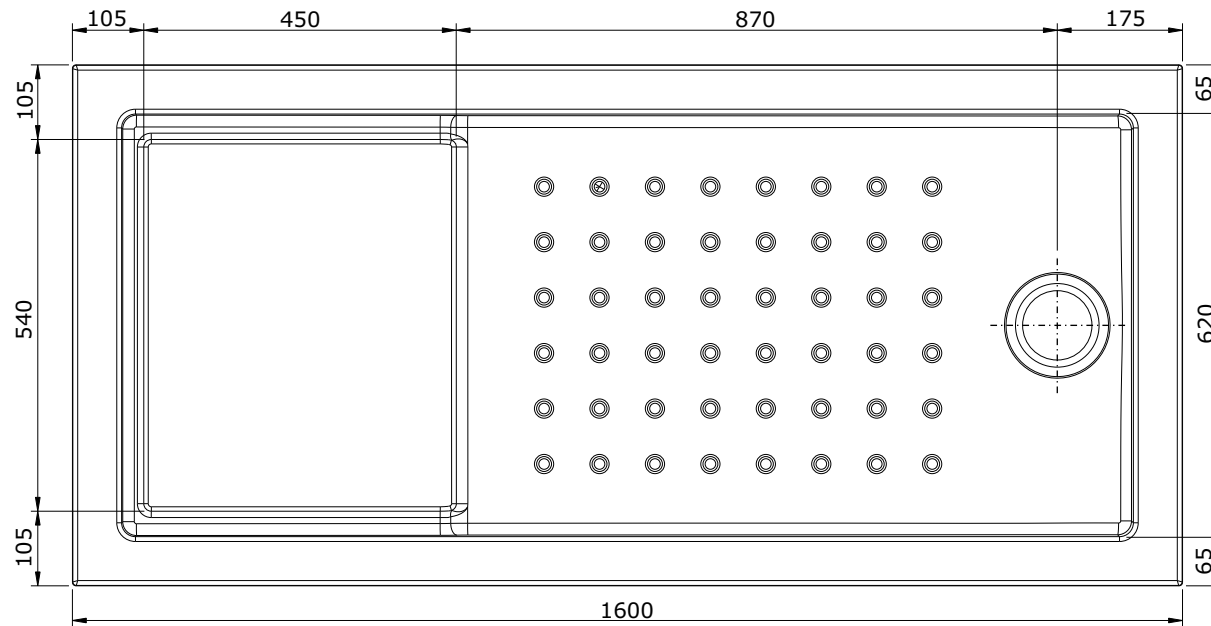

série: Strado

descrição: base de chuveiro 1600x750 aba 120

sanindusa®

Código: 800740

revisão: 00

Os produtos apresentados seguem especificações técnicas internas da SANINDUSA.

As dimensões são meramente indicativas.