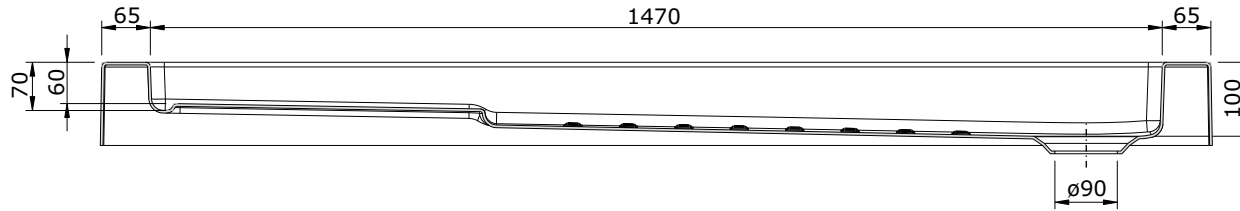

série: Strado

descrição: base de chuveiro 1600x750 aba 120

sanindusa®

Código: 800740

revisão: 00

Os produtos apresentados seguem especificações técnicas internas da SANINDUSA.

As dimensões são meramente indicativas.

Reservamos o direito de fazer alterações técnicas que permitam melhorar a funcionalidade dos nossos produtos, sem aviso prévio.

The presented products follow technical specifications from SANINDUSA.

The dimensions of the pieces are merely a reference.