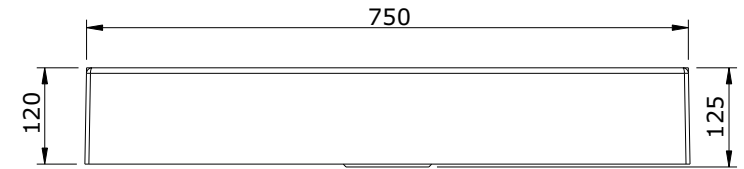

série: Strado

descrição: base de chuveiro 1200x750 aba 120

sanindusa®

código: 800720

revisão: 00

Os produtos apresentados seguem especificações técnicas internas da SANINDUSA.

As dimensões são meramente indicativas.