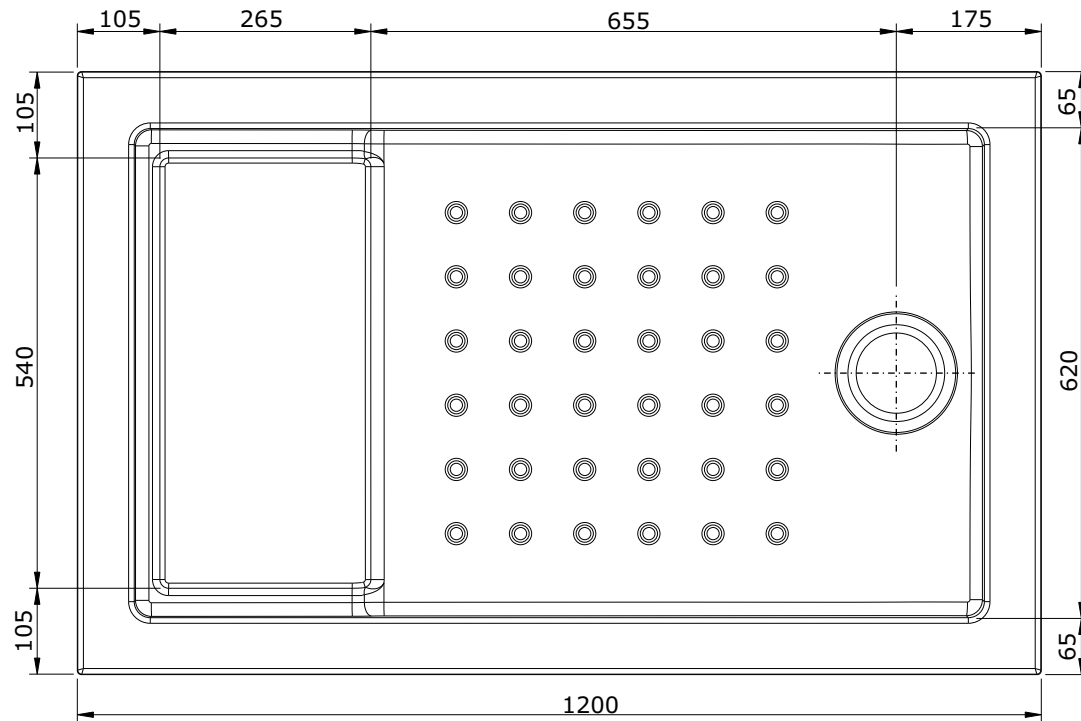

série: Strado

descrição: base de chuveiro 1200x750 aba 120

sanindusa®

código: 800720

revisão: 00

Os produtos apresentados seguem especificações técnicas internas da SANINDUSA.

As dimensões são meramente indicativas.