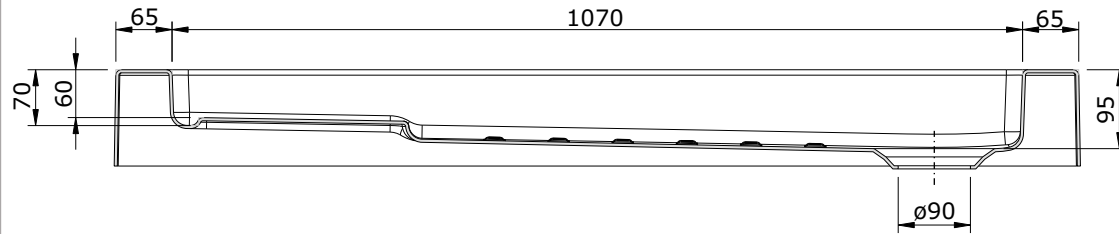

série: Strado

descrição: base de chuveiro 1200x750 aba 120

sanindusa®

código: 800720

revisão: 00

Os produtos apresentados seguem especificações técnicas internas da SANINDUSA.

As dimensões são meramente indicativas.

Reservamos o direito de fazer alterações técnicas que permitam melhorar a funcionalidade dos nossos produtos, sem aviso prévio.

The presented products follow technical specifications from SANINDUSA.

The dimensions of the pieces are merely a reference.