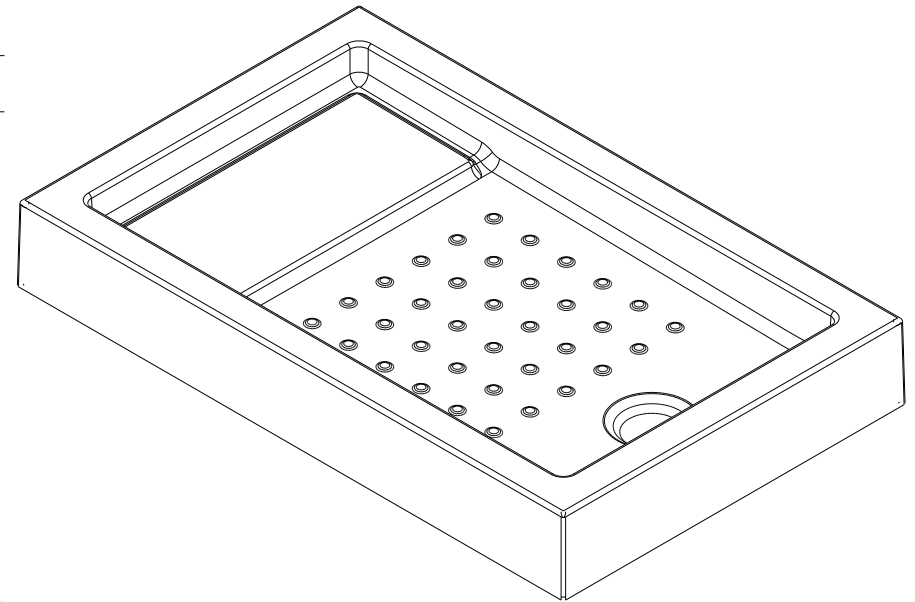

série: Strado

descrição: base de chuveiro 1200x750 aba 120

sanindusa®

código: 800720

revisão: 00

Os produtos apresentados seguem especificações técnicas internas da SANINDUSA.

As dimensões são meramente indicativas.