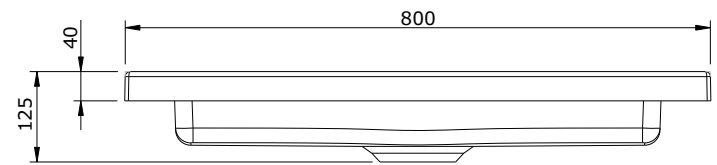

série: Strado

descrição: base de chuveiro 120x80

sanindusa®

código: 800670

revisão: 00

Os produtos apresentados seguem especificações técnicas internas da SANINDUSA.

As dimensões são meramente indicativas.

Reservamos o direito de fazer alterações técnicas que permitam melhorar a funcionalidade dos nossos produtos, sem aviso prévio.

The presented products follow technical specifications from SANINDUSA.

The dimensions of the pieces are merely a reference.

We reserve the right to introduce technical improvements in our products without previous advice.