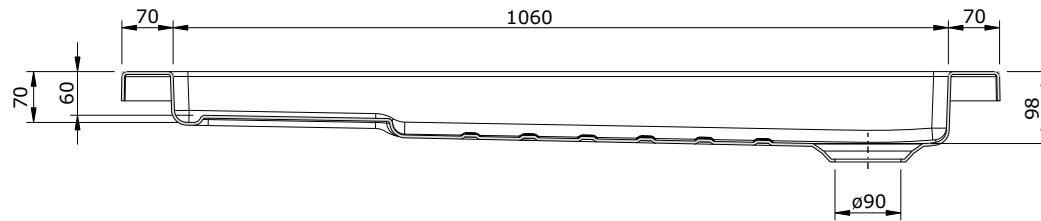

série: Strado

descrição: base de chuveiro 120x80

sanindusa®

código: 800670

revisão: 00

Os produtos apresentados seguem especificações técnicas internas da SANINDUSA.

As dimensões são meramente indicativas.

Reservamos o direito de fazer alterações técnicas que permitam melhorar a funcionalidade dos nossos produtos, sem aviso prévio.

The presented products follow technical specifications from SANINDUSA.

The dimensions of the pieces are merely a reference.

We reserve the right to introduce technical improvements in our products without previous advice.