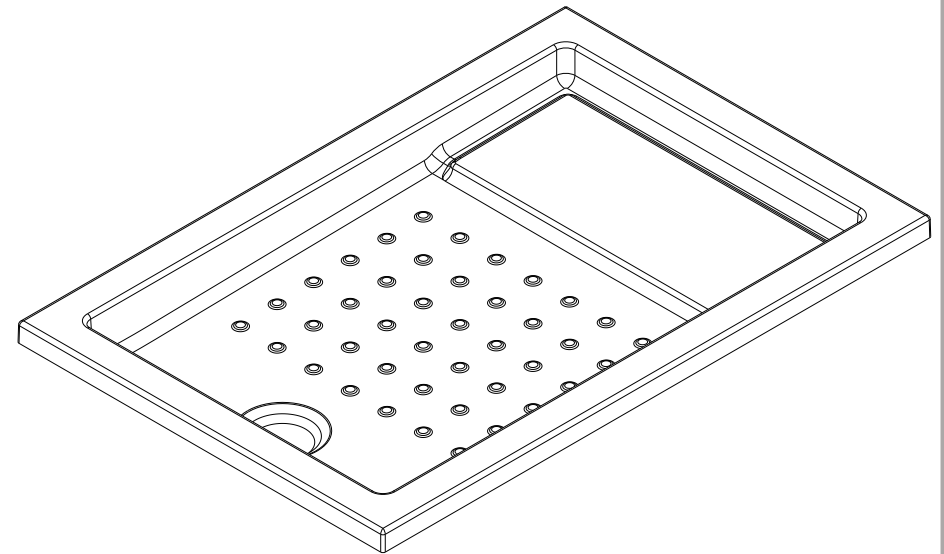

série: Strado

descrição: base de chuveiro 120x80

sanindusa®

código: 800670

revisão: 00

Os produtos apresentados seguem especificações técnicas internas da SANINDUSA.

As dimensões são meramente indicativas.

Reservamos o direito de fazer alterações técnicas que permitam melhorar a funcionalidade dos nossos produtos, sem aviso prévio.

The presented products follow technical specifications from SANINDUSA.

The dimensions of the pieces are merely a reference.

We reserve the right to introduce technical improvements in our products without previous advice.