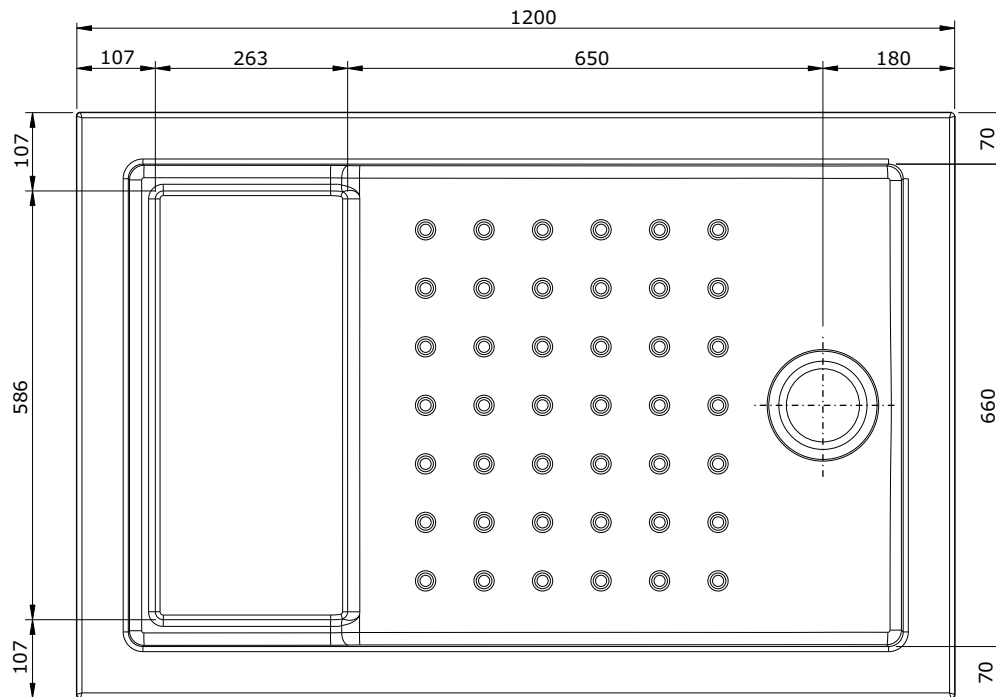

série: Strado

descrição: base de chuveiro 120x80

sanindusa®

código: 800670

revisão: 00

Os produtos apresentados seguem especificações técnicas internas da SANINDUSA.

As dimensões são meramente indicativas.

Reservamos o direito de fazer alterações técnicas que permitam melhorar a funcionalidade dos nossos produtos, sem aviso prévio.

The presented products follow technical specifications from SANINDUSA.

The dimensions of the pieces are merely a reference.

We reserve the right to introduce technical improvements in our products without previous advice.