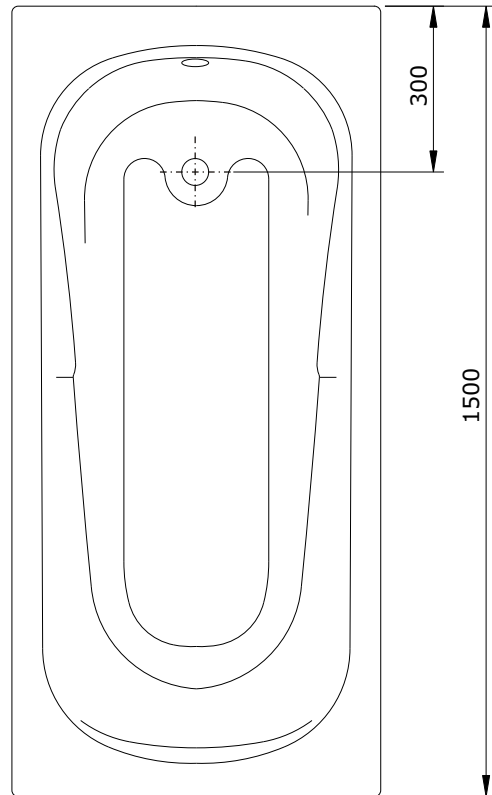

série: Eva

descrição: Banheira 1500x700

sanindusa®

código: 800600

revisão: 02

Os produtos apresentados seguem especificações técnicas internas da SANINDUSA.
As dimensões são meramente indicativas.

Reservamos o direito de fazer alterações técnicas que permitam melhorar a funcionalidade dos nossos produtos, sem aviso prévio.

The presented products follow technical specifications from SANINDUSA.
The dimensions of the pieces are merely a reference.

We reserve the right to introduce technical improvements in our products without previous advice.