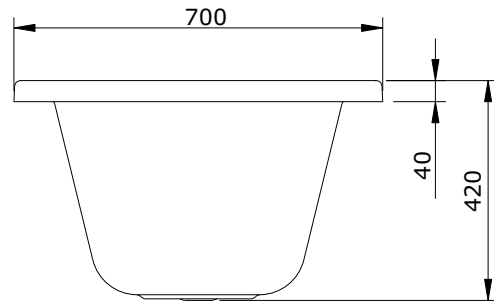

série: Eva

descrição: Banheira 1500x700

sanindusa®

código: 800600

revisão: 02

Os produtos apresentados seguem especificações técnicas internas da SANINDUSA.
As dimensões são meramente indicativas.

Reservamos o direito de fazer alterações técnicas que permitam melhorar a funcionalidade dos nossos produtos, sem aviso prévio.