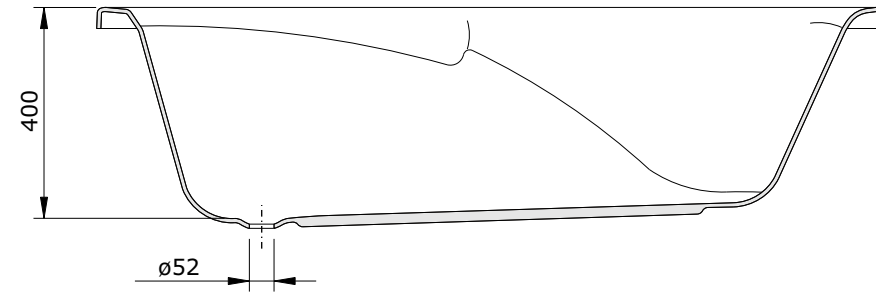

série: Eva

descrição: Banheira 1500x700

sanindusa®

código: 800600

revisão: 02

Os produtos apresentados seguem especificações técnicas internas da SANINDUSA.
As dimensões são meramente indicativas.

Reservamos o direito de fazer alterações técnicas que permitam melhorar a funcionalidade dos nossos produtos, sem aviso prévio.