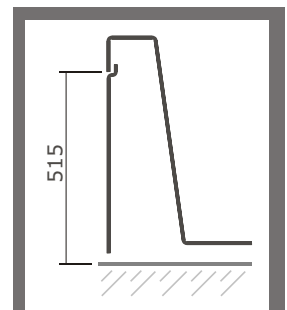

série: Eva

descrição: Banheira 1500x700

sanindusa®

código: 800600

revisão: 02

Os produtos apresentados seguem especificações técnicas internas da SANINDUSA.
As dimensões são meramente indicativas.

Reservamos o direito de fazer alterações técnicas que permitam melhorar a funcionalidade dos nossos produtos, sem aviso prévio.