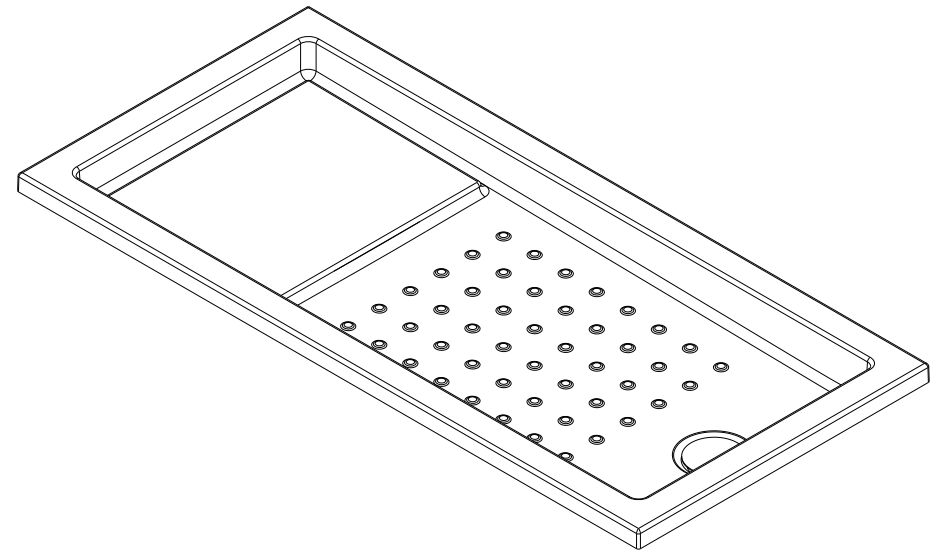

série: Strado

descrição: base de chuveiro 1600x750

sanindusa®

Código: 800390

revisão: 00

Os produtos apresentados seguem especificações técnicas internas da SANINDUSA.

As dimensões são meramente indicativas.