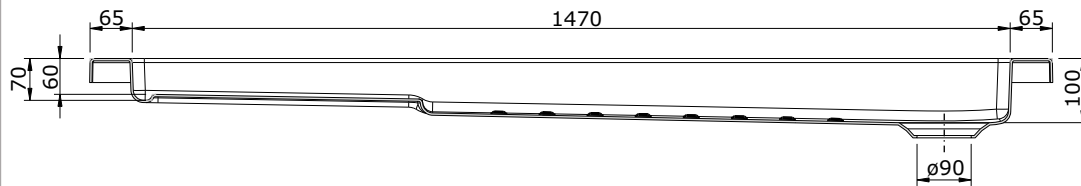

série: Strado

descrição: base de chuveiro 1600x750

sanindusa®

Código: 800390

revisão: 00

Os produtos apresentados seguem especificações técnicas internas da SANINDUSA.

As dimensões são meramente indicativas.

Reservamos o direito de fazer alterações técnicas que permitam melhorar a funcionalidade dos nossos produtos, sem aviso prévio.

The presented products follow technical specifications from SANINDUSA.

The dimensions of the pieces are merely a reference.