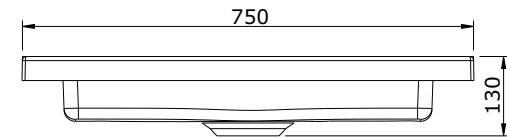

série: Strado

descrição: base de chuveiro 1600x750

sanindusa®

Código: 800390

revisão: 00

Os produtos apresentados seguem especificações técnicas internas da SANINDUSA.

As dimensões são meramente indicativas.

Reservamos o direito de fazer alterações técnicas que permitam melhorar a funcionalidade dos nossos produtos, sem aviso prévio.

The presented products follow technical specifications from SANINDUSA.

The dimensions of the pieces are merely a reference.