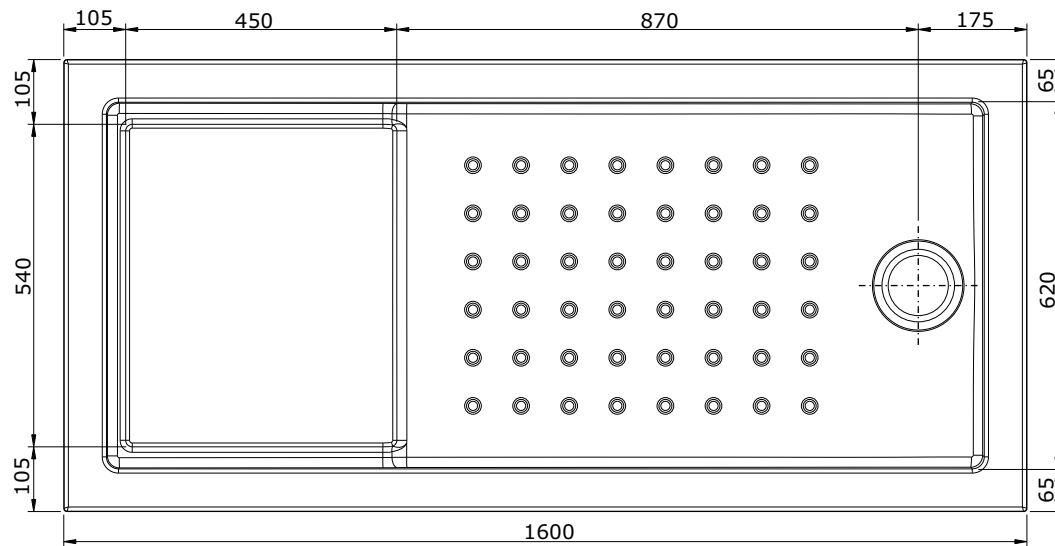

série: Strado

descrição: base de chuveiro 1600x750

sanindusa®

Código: 800390

revisão: 00

Os produtos apresentados seguem especificações técnicas internas da SANINDUSA.

As dimensões são meramente indicativas.