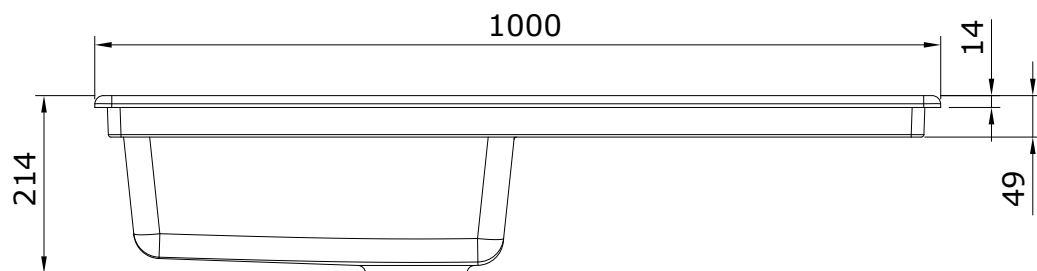

**descrição:** lava-louça 1 cuba e escurridor  
**description:** 1 bowl kitchen sink with drainer  
**description:** évier 1 cuve et egouttoir  
**descripción:** fregadero 1 cubeta y escurridor  
**descrizione:** lavello da cucina 1 bacino con sgocciolatoio

(\*) plano de corte  
 (\*) cut out template  
 (\*) découper gabarit  
 (\*) plantilla de corte  
 (\*) modello tagliato

Os produtos apresentados seguem especificações técnicas internas da Sanindusa. As dimensões das peças são meramente indicativas. Reservamos para nós o direito de fazer alterações técnicas que permitam melhorar a funcionalidade dos nossos produtos, sem aviso prévio.