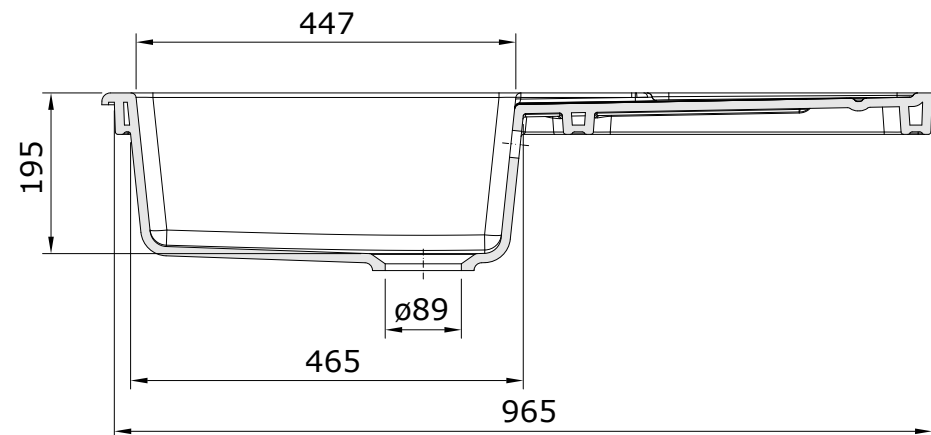

**descrição:** lava-louça 1 cuba e escurridor  
**description:** 1 bowl kitchen sink with drainer  
**description:** évier 1 cuve et egouttoir  
**descripción:** fregadero 1 cubeta y escurridor  
**descrizione:** lavello da cucina 1 bacino con sgocciolatoio

(\*) plano de corte  
 (\*) cut out template  
 (\*) découper gabarit  
 (\*) plantilla de corte  
 (\*) modello tagliato

Os produtos apresentados seguem especificações técnicas internas da Sanindusa. As dimensões das peças são meramente indicativas. Reservamos para nós o direito de fazer alterações técnicas que permitam melhorar a funcionalidade dos nossos produtos, sem aviso prévio.