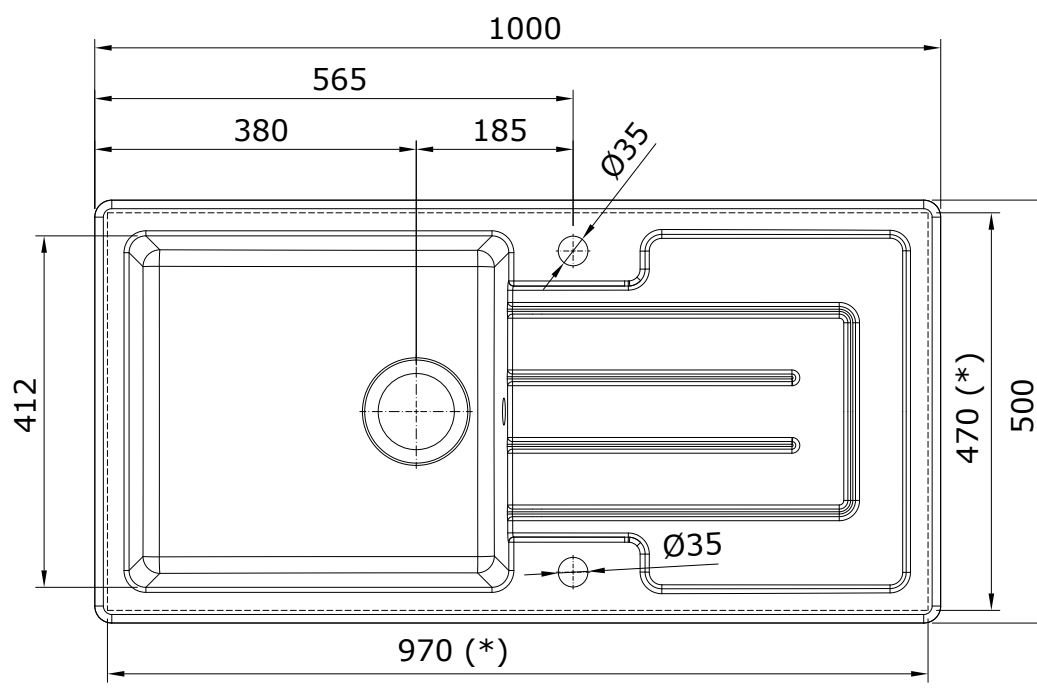

**descrição:** lava-louça 1 cuba e escurridor  
**description:** 1 bowl kitchen sink with drainer  
**description:** évier 1 cuve et egouttoir  
**descripción:** fregadero 1 cubeta y escurridor  
**descrizione:** lavello da cucina 1 bacino con sgocciolatoio

(\*) plano de corte  
 (\*) cut out template  
 (\*) découper gabarit  
 (\*) plantilla de corte  
 (\*) modello tagliato

Os produtos apresentados seguem especificações técnicas internas da Sanindusa. As dimensões das peças são meramente indicativas. Reservamos para nós o direito de fazer alterações técnicas que permitam melhorar a funcionalidade dos nossos produtos, sem aviso prévio.