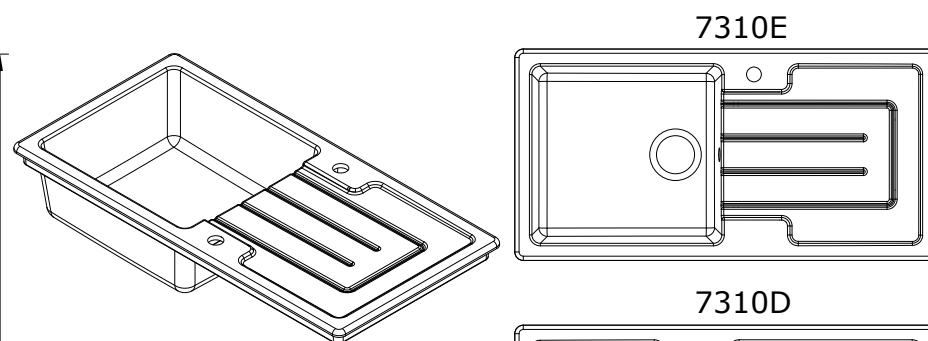

**descrição:** lava-louça 1 cuba e escurridor  
**description:** 1 bowl kitchen sink with drainer  
**description:** évier 1 cuve et egouttoir  
**descripción:** fregadero 1 cubeta y escurridor  
**descrizione:** lavello da cucina 1 bacino con sgocciolatoio

(\*) plano de corte  
 (\*) cut out template  
 (\*) découper gabarit  
 (\*) plantilla de corte  
 (\*) modello tagliato

Os produtos apresentados seguem especificações técnicas internas da Sanindusa. As dimensões das peças são meramente indicativas. Reservamos para nós o direito de fazer alterações técnicas que permitam melhorar a funcionalidade dos nossos produtos, sem aviso prévio.