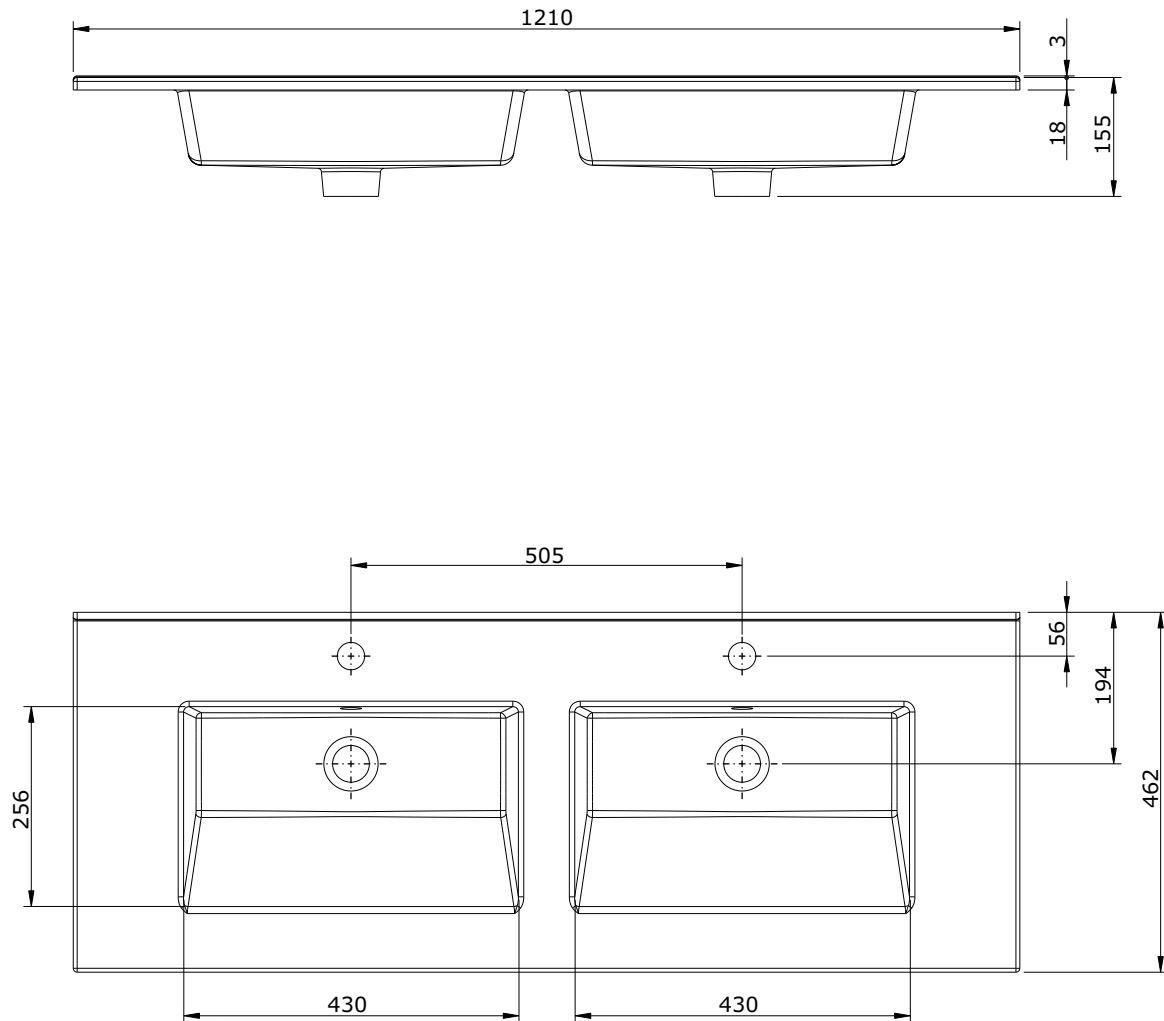

série: Área

descrição: lavatório de encastrar duplo 1210

sanindusa®

código: 109490

revisão: 01

Os produtos apresentados seguem especificações técnicas internas da SANINDUSA.

As medidas apresentadas estão sujeitas às tolerâncias e variações naturais da cerâmica pelo que serão sempre orientativas.