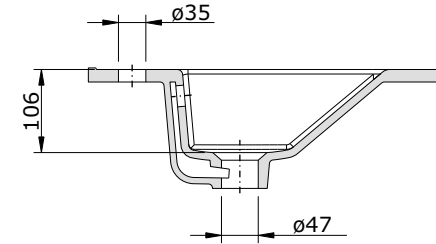

série: Área

descrição: lavatório de encastrar duplo 1210

sanindusa®

código: 109490

revisão: 01

Os produtos apresentados seguem especificações técnicas internas da SANINDUSA.

As medidas apresentadas estão sujeitas às tolerâncias e variações naturais da cerâmica pelo que serão sempre orientativas.