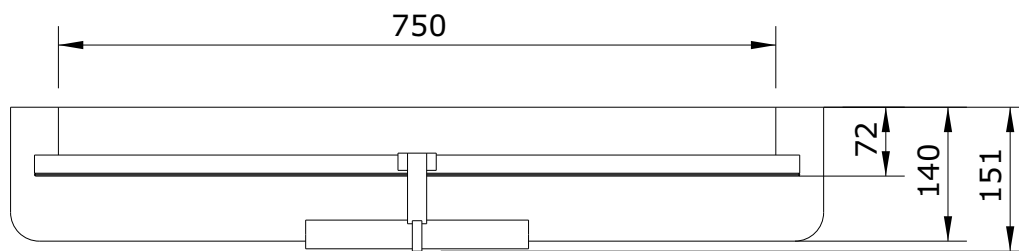

Linha
cod.: 69070
ver.: 02

descrição: espelho 80 com iluminação
description: 80 mirror with light
description: miroir 80 avec appliques d'eclairage

sanindusa®

Os produtos apresentados seguem especificações técnicas internas da SANINDUSA.
As dimensões são meramente indicativas.

Reservamos o direito de fazer alterações técnicas que permitam melhorar a funcionalidade dos nossos produtos, sem aviso prévio.

The presented products follow technical specifications from SANINDUSA.

The dimensions of the pieces are merely a reference.