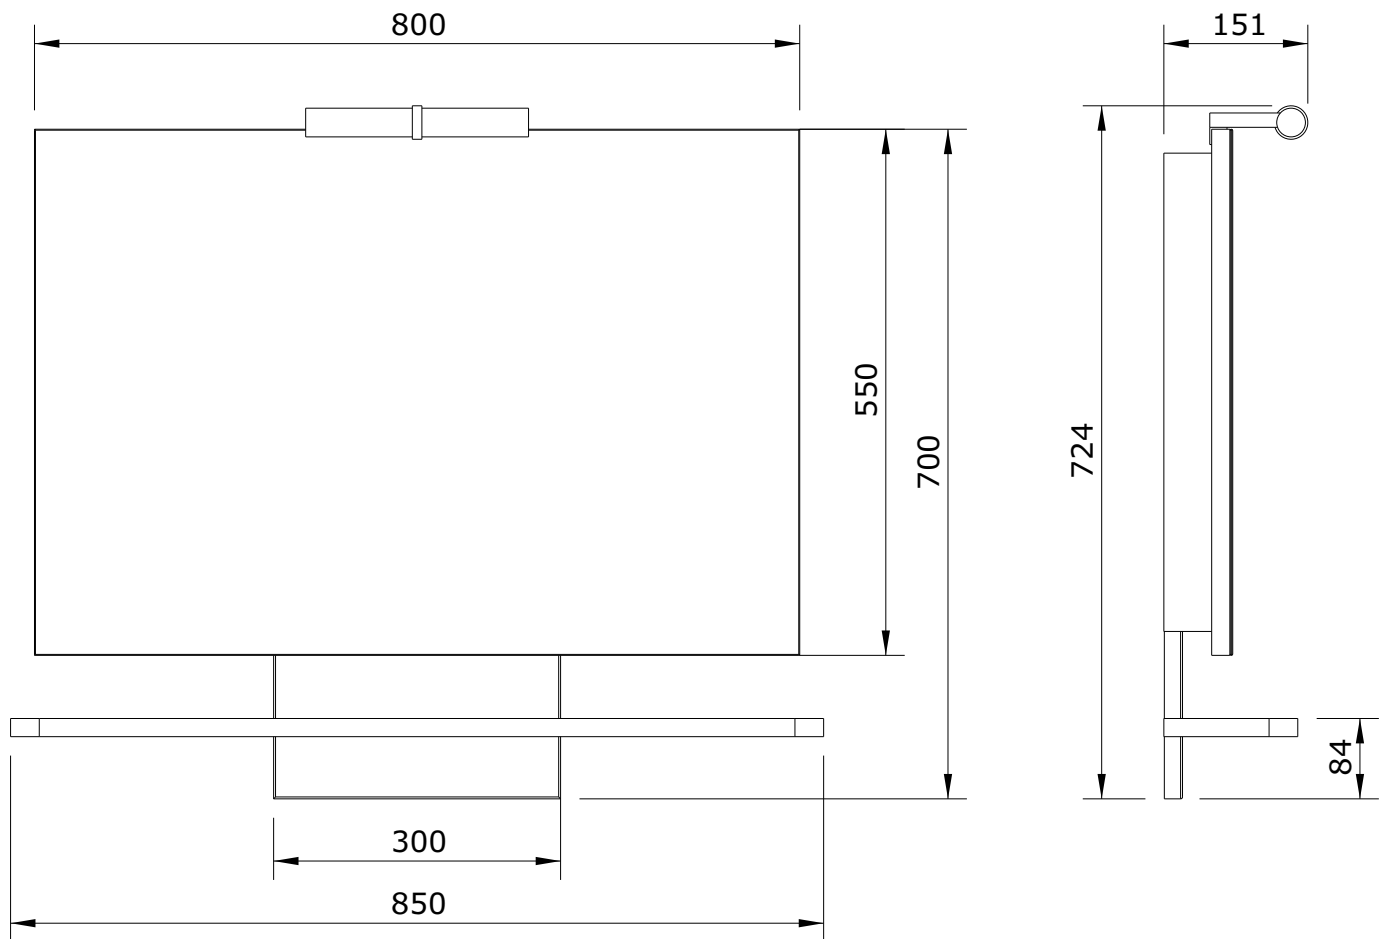

Linha
cod.: 69070
ver.: 02

descrição: espelho 80 com iluminação
description: 80 mirror with light
description: miroir 80 avec appliques d'eclairage

sanindusa®

Os produtos apresentados seguem especificações técnicas internas da SANINDUSA.
As dimensões são meramente indicativas.