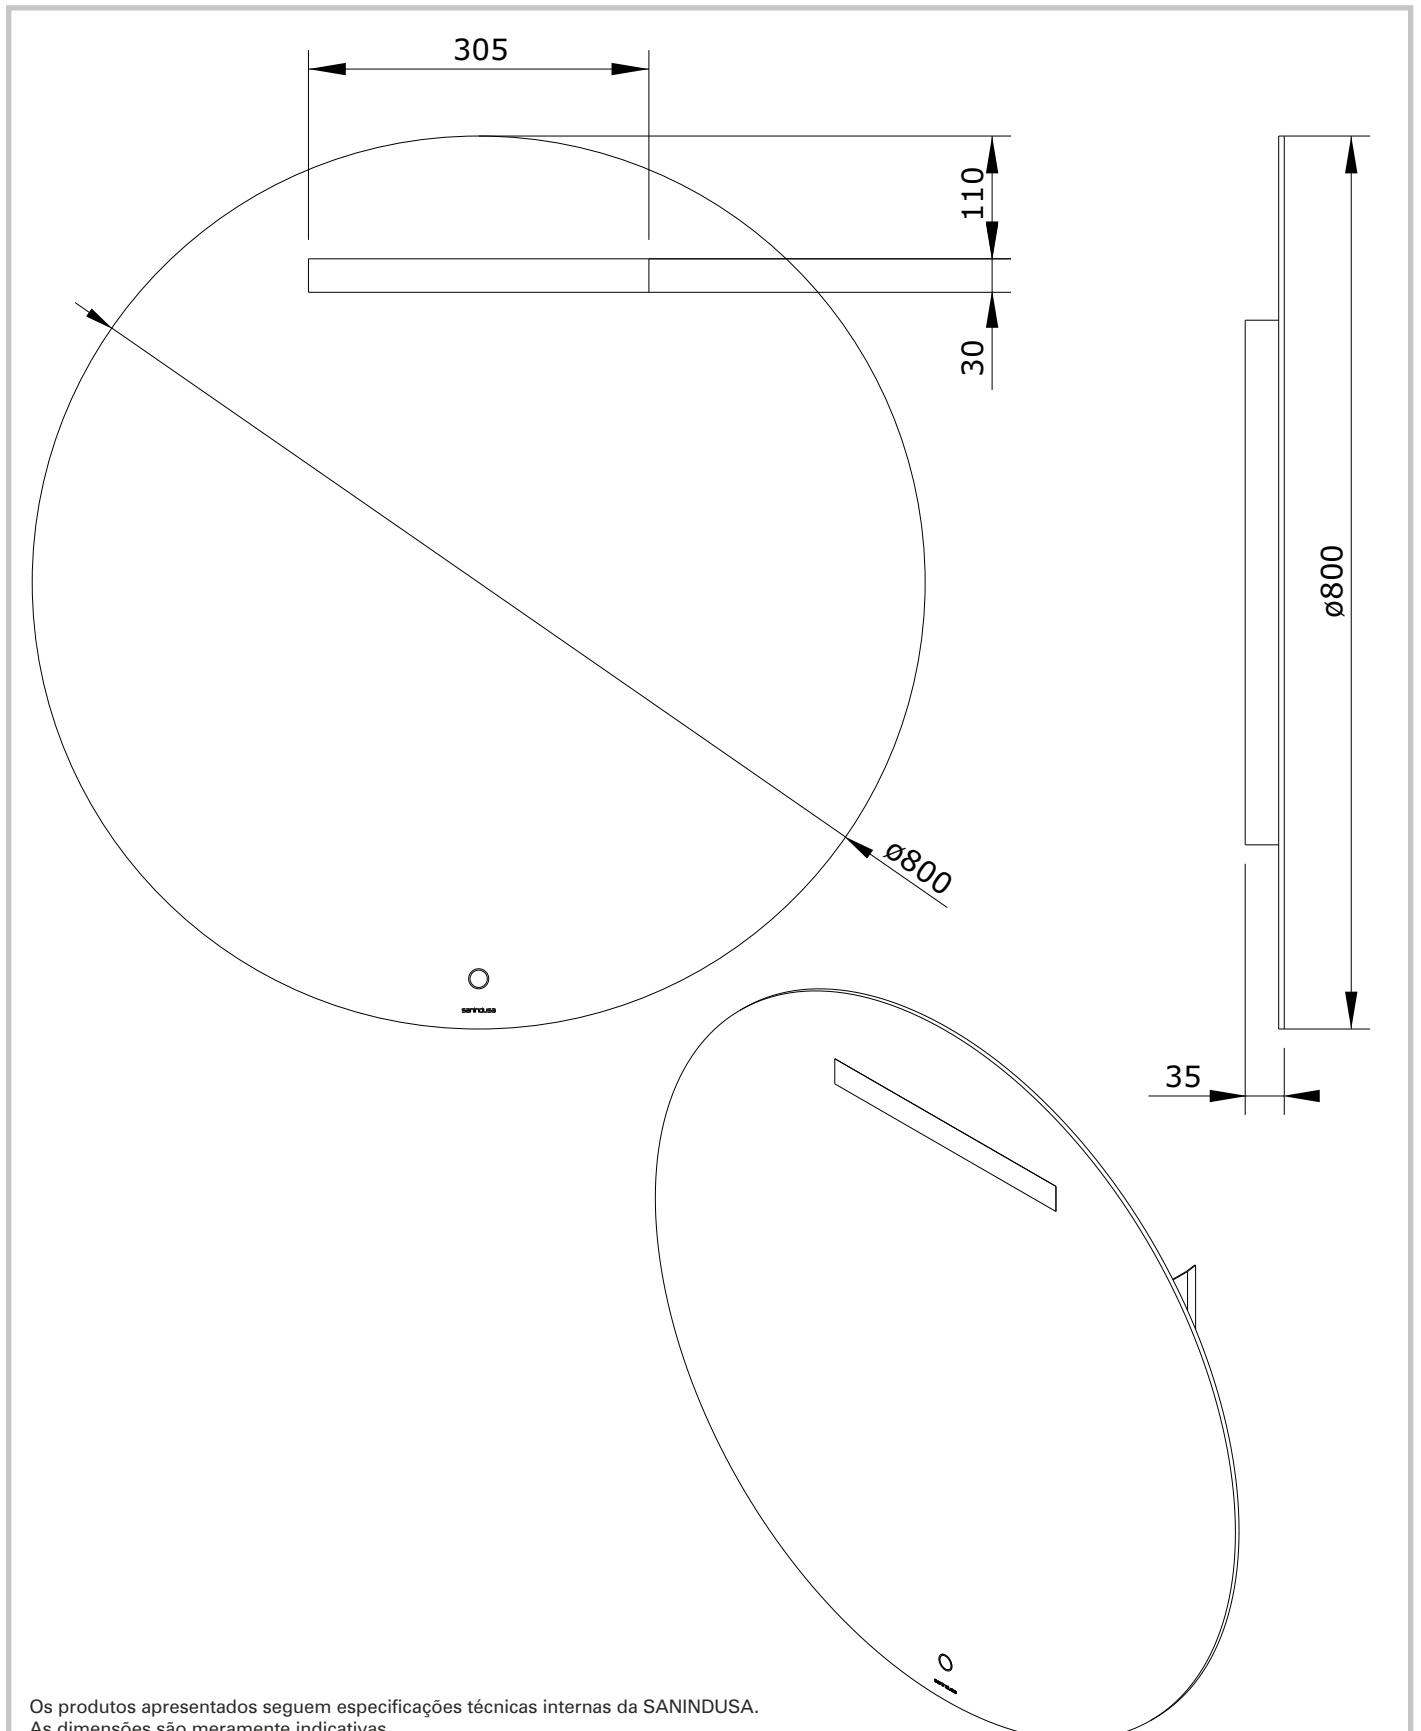

My Face  
cod.: 67170  
ver.: 01

descrição: espelho  $\varnothing 80$  c/ desembaciador e iluminação LED **sanindusa**<sup>®</sup>  
description:  $\varnothing 80$  mirror with demister and LED lights  
description: miroir  $\varnothing 80$  avec anti-buée et éclairage LED

Os produtos apresentados seguem especificações técnicas internas da SANINDUSA.  
As dimensões são meramente indicativas.  
Reservamos o direito de fazer alterações técnicas que permitam melhorar a funcionalidade dos nossos produtos, sem aviso prévio.