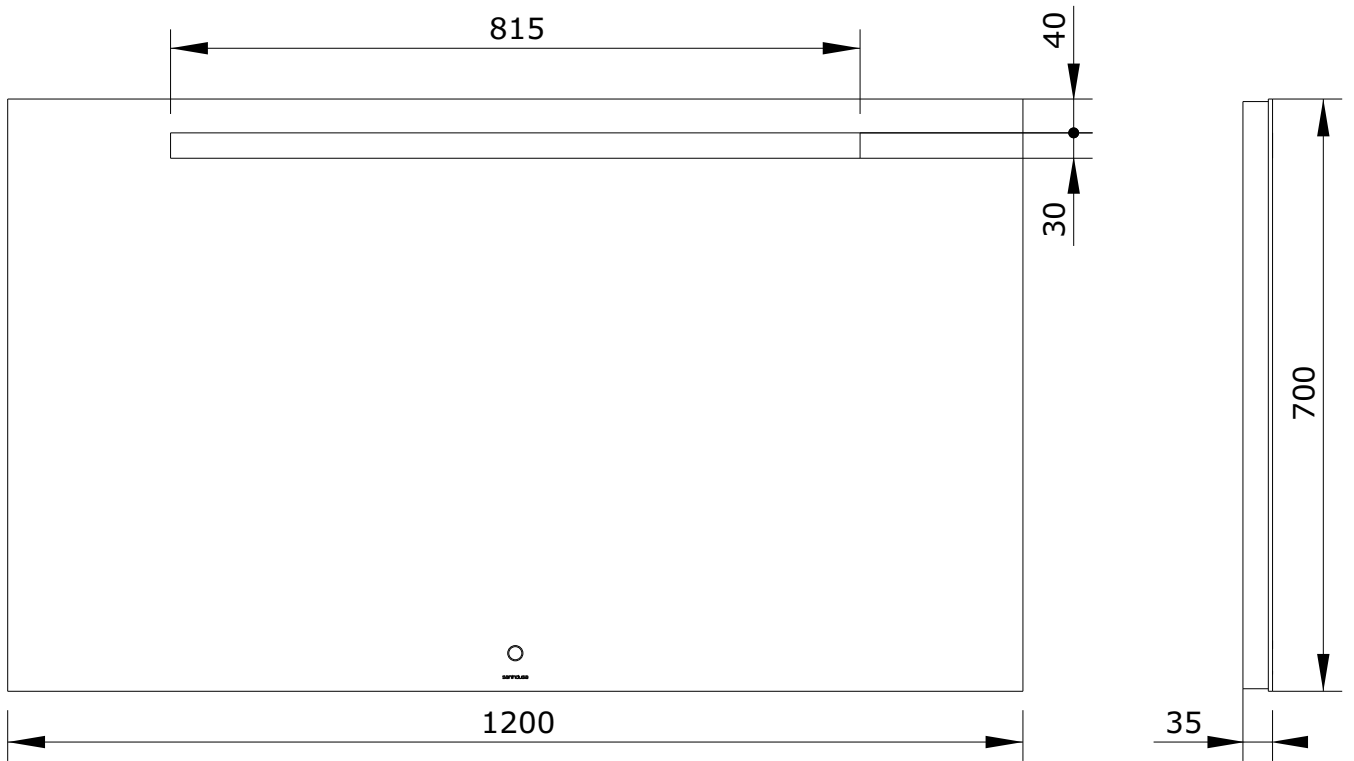

My Face  
cod.: 66870  
ver.: 01

descrição: espelho 120x70 c/ desembaciador e ilumin. LED **sanindusa**<sup>®</sup>  
description: 120x70 mirror with demister and LED lights  
description: miroir 120x70 avec anti-buée et éclairage LED

Os produtos apresentados seguem especificações técnicas internas da SANINDUSA.  
As dimensões são meramente indicativas.

Reservamos o direito de fazer alterações técnicas que permitam melhorar a funcionalidade dos nossos produtos, sem aviso prévio.