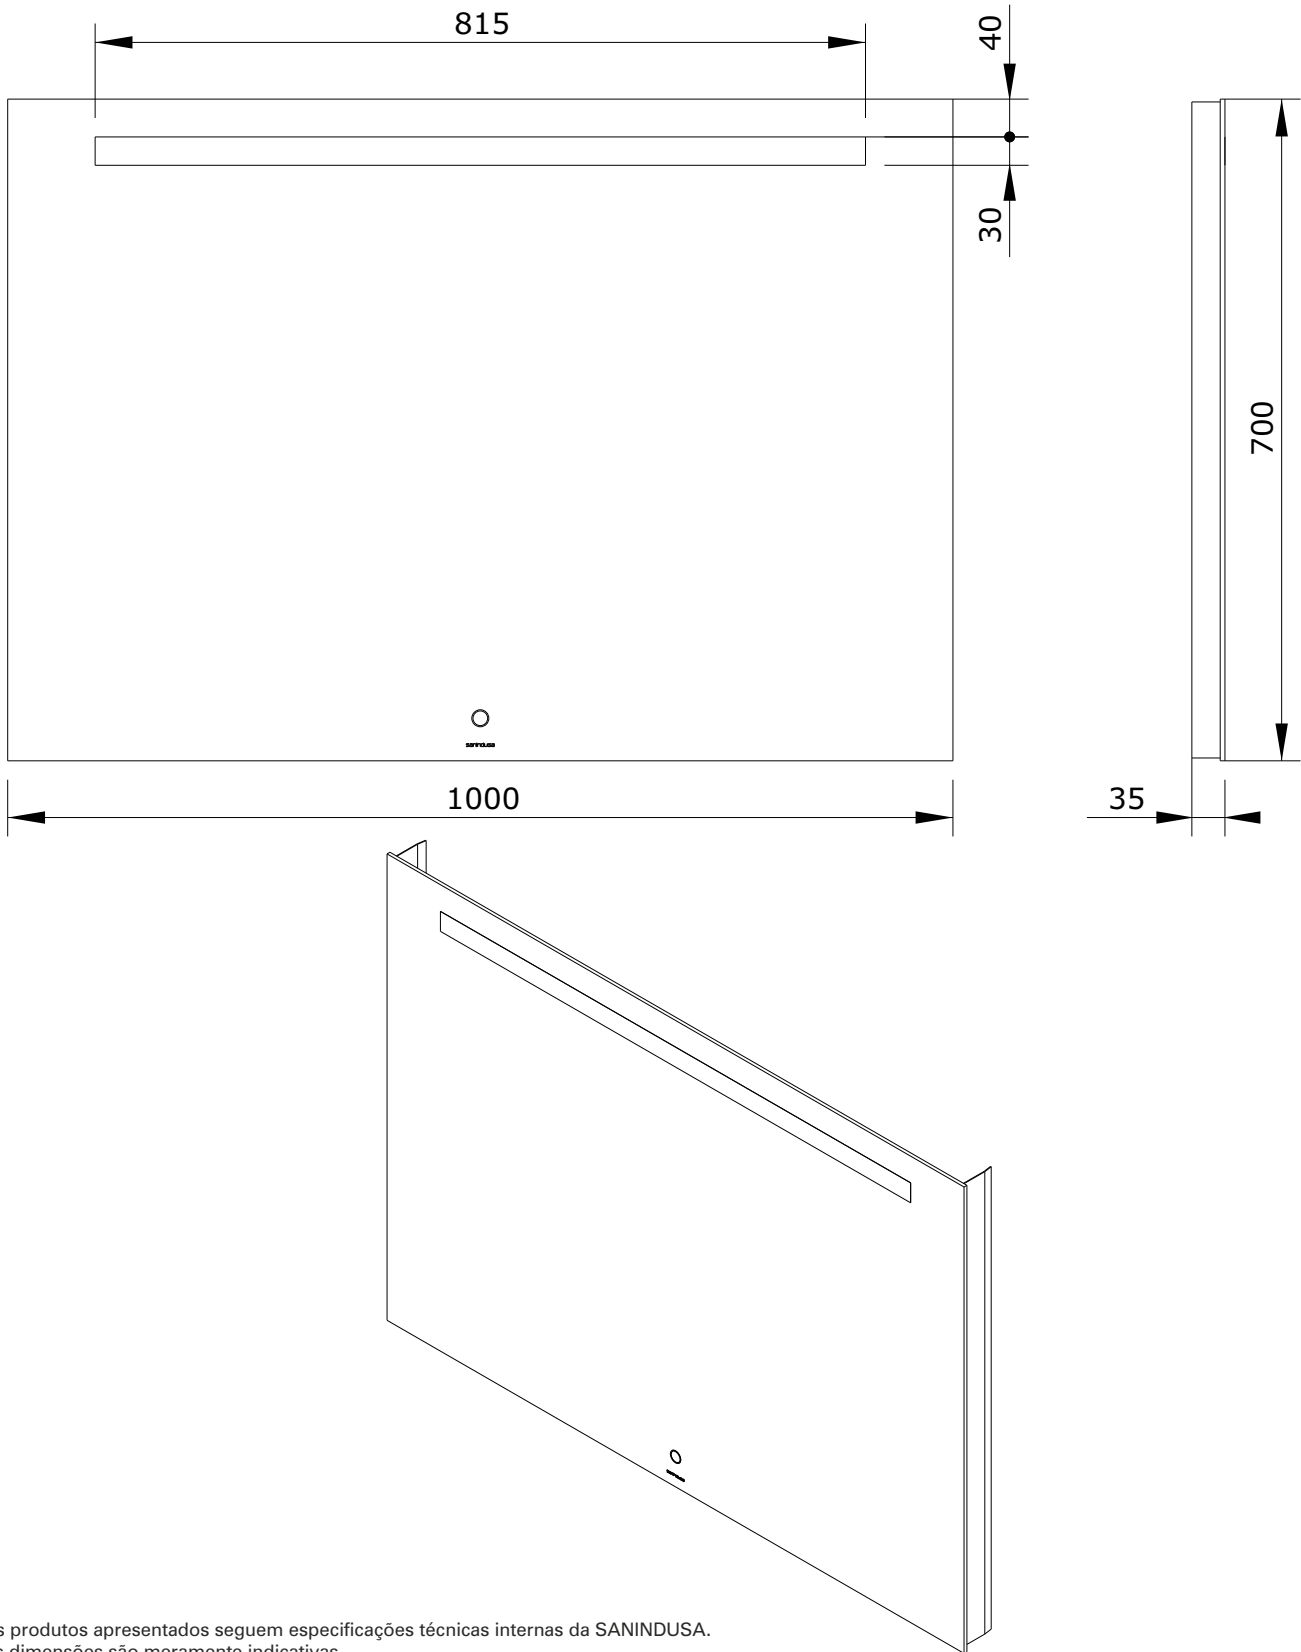

My Face
cod.: 66770
ver.: 01

descrição: espelho 100x70 c/ desembaciador e ilumin. LED **sanindusa**[®]
description: 100x70 mirror with demister and LED lights
description: miroir 100x70 anti-buée et éclairage LED

Os produtos apresentados seguem especificações técnicas internas da SANINDUSA.
As dimensões são meramente indicativas.

Reservamos o direito de fazer alterações técnicas que permitam melhorar a funcionalidade dos nossos produtos, sem aviso prévio.