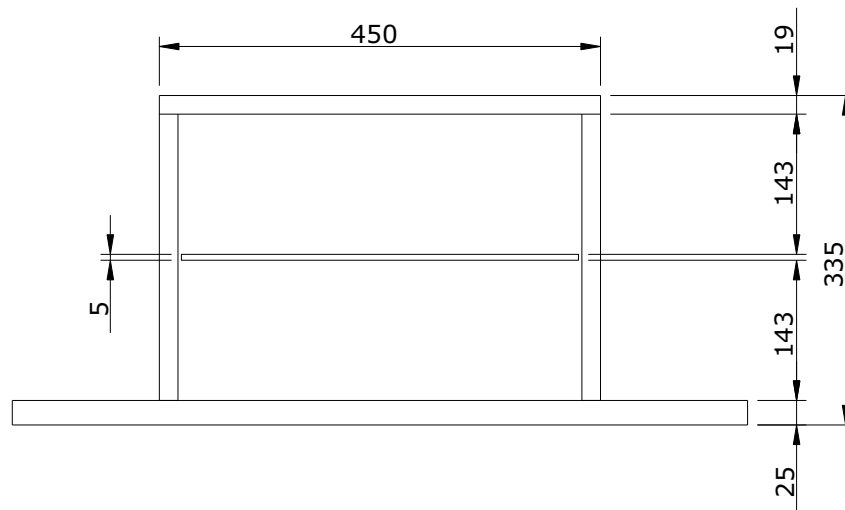

série: Inside

descrição: móvel de apoio suspenso

sanindusa®

código: 66530

revisão: 02

Os produtos apresentados seguem especificações técnicas internas da SANINDUSA.

As dimensões são meramente indicativas.

Reservamos o direito de fazer alterações técnicas que permitam melhorar a funcionalidade dos nossos produtos, sem aviso prévio.

The presented products follow technical specifications from SANINDUSA.

The dimensions of the pieces are merely a reference.

We reserve the right to introduce technical improvements in our products without previous advice.