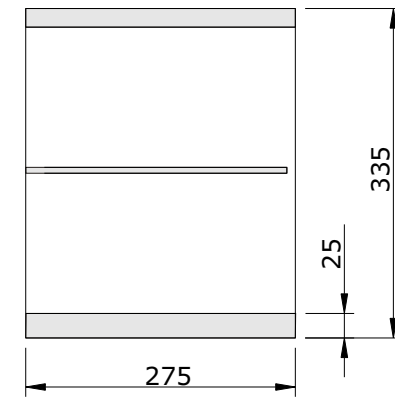

série: Inside

descrição: móvel de apoio suspenso

sanindusa®

código: 66530

revisão: 02

Os produtos apresentados seguem especificações técnicas internas da SANINDUSA.

As dimensões são meramente indicativas.

Reservamos o direito de fazer alterações técnicas que permitam melhorar a funcionalidade dos nossos produtos, sem aviso prévio.