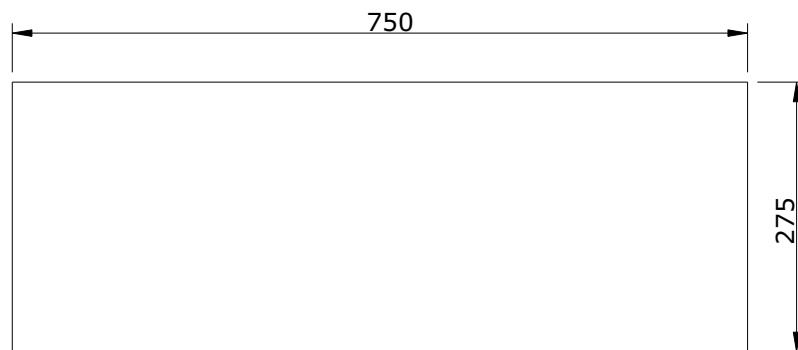

série: Inside

descrição: móvel de apoio suspenso

sanindusa®

código: 66530

revisão: 02

Os produtos apresentados seguem especificações técnicas internas da SANINDUSA.

As dimensões são meramente indicativas.

Reservamos o direito de fazer alterações técnicas que permitam melhorar a funcionalidade dos nossos produtos, sem aviso prévio.