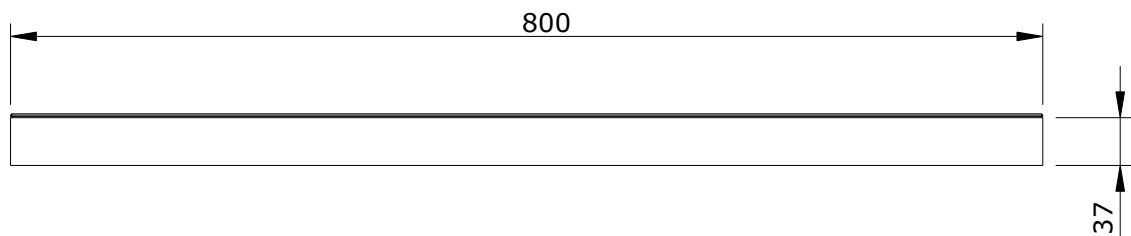

série: Urb.y

descrição: prateleira 80

código: 64034

revisão: 00

sanindusa®

Os produtos apresentados seguem especificações técnicas internas da SANINDUSA.

As dimensões são meramente indicativas.

Reservamos o direito de fazer alterações técnicas que permitam melhorar a funcionalidade dos nossos produtos, sem aviso prévio.

The presented products follow technical specifications from SANINDUSA.

The dimensions of the pieces are merely a reference.

We reserve the right to introduce technical improvements in our products without previous advice.