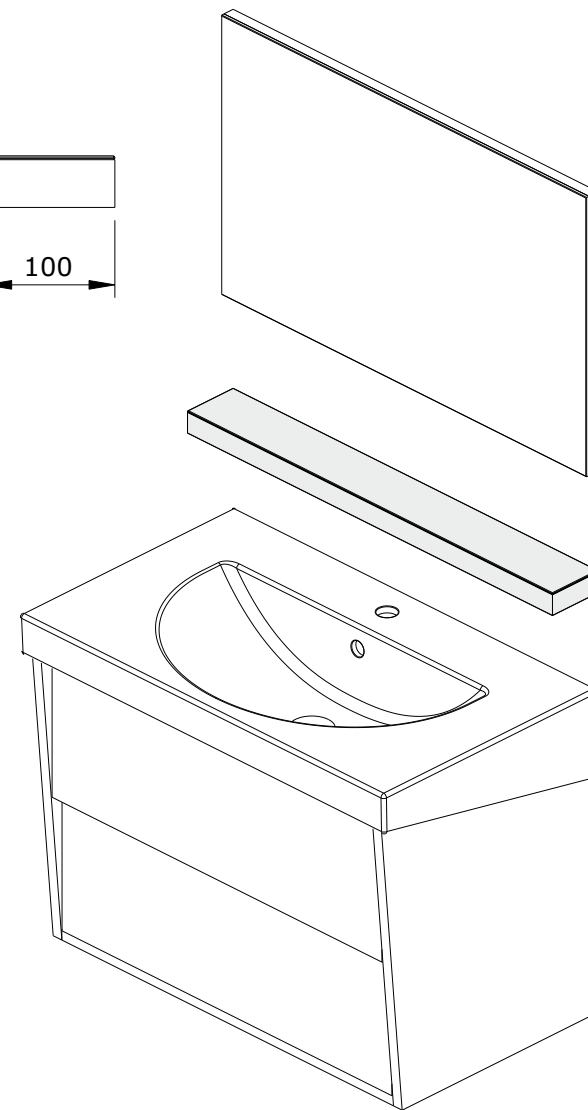

série: Urb.y

descrição: prateleira 80

código: 64034

revisão: 00

sanindusa®

Os produtos apresentados seguem especificações técnicas internas da SANINDUSA.

As dimensões são meramente indicativas.

Reservamos o direito de fazer alterações técnicas que permitam melhorar a funcionalidade dos nossos produtos, sem aviso prévio.

The presented products follow technical specifications from SANINDUSA.

The dimensions of the pieces are merely a reference.

We reserve the right to introduce technical improvements in our products without previous advice.