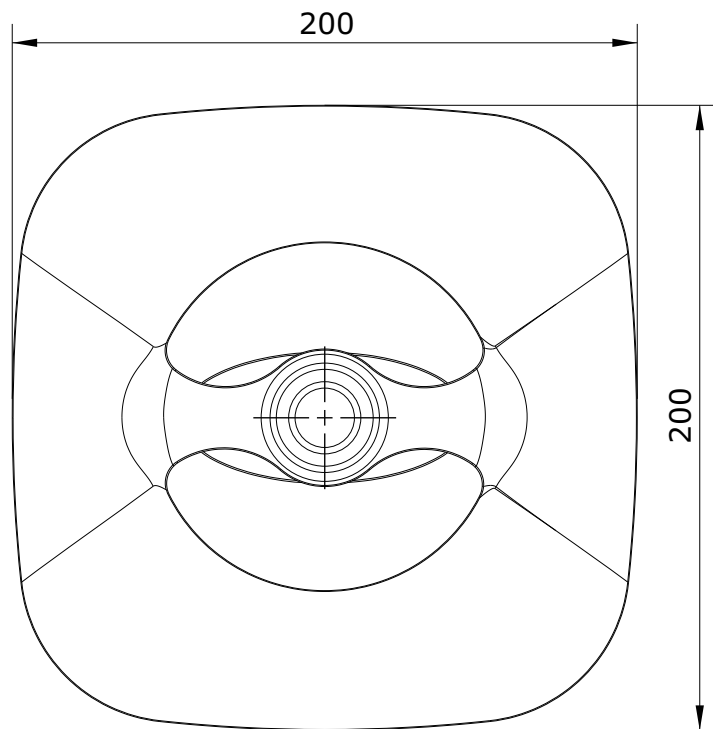

Enjoy
cod.: 588921
ver.: 00

descrição: pinha 200 com cascata
description: 200 shower head with waterfall
description: tête pour douche 200 avec cascade

sanindusa®

Os produtos apresentados seguem especificações técnicas internas da SANINDUSA.
As dimensões são meramente indicativas.
Reservamos o direito de fazer alterações técnicas que permitam melhorar a funcionalidade dos nossos produtos, sem aviso prévio.