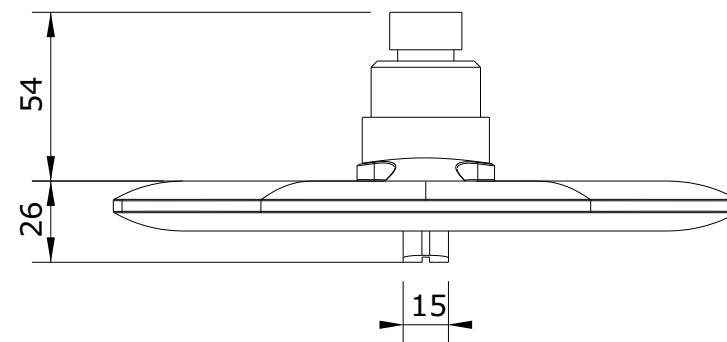

Enjoy
cod.: 588921
ver.: 00

descrição: pinha 200 com cascata
description: 200 shower head with waterfall
description: tête pour douche 200 avec cascade

sanindusa®

Os produtos apresentados seguem especificações técnicas internas da SANINDUSA.
As dimensões são meramente indicativas.
Reservamos o direito de fazer alterações técnicas que permitam melhorar a funcionalidade dos nossos produtos, sem aviso prévio.

The presented products follow technical specifications from SANINDUSA.
The dimensions of the pieces are merely a reference.
We reserve the right to introduce technical improvements in our products without previous advice.

Les produits présentés suivent les spécifications techniques internes de SANINDUSA.
Les dimensions de ceux-ci sont données à titre indicatifs.
Nous nous réservons le droit de procéder aux modifications techniques qui permettraient d'améliorer les fonctionnalités de nos produits, sans préavis.