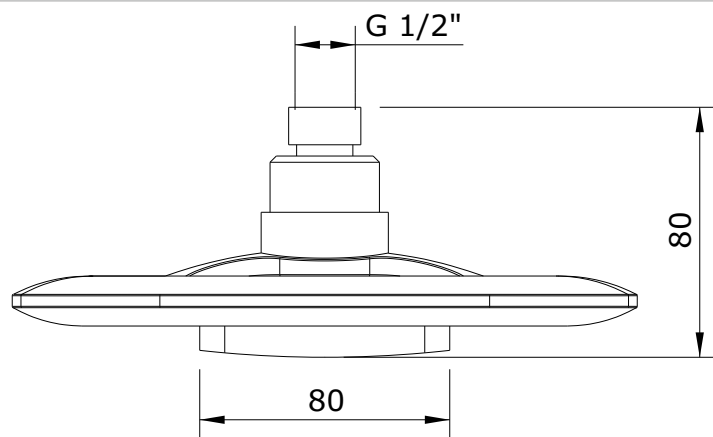

Enjoy
cod.: 588921
ver.: 00

descrição: pinha 200 com cascata
description: 200 shower head with waterfall
description: tête pour douche 200 avec cascade

sanindusa®

Os produtos apresentados seguem especificações técnicas internas da SANINDUSA.
As dimensões são meramente indicativas.
Reservamos o direito de fazer alterações técnicas que permitam melhorar a funcionalidade dos nossos produtos, sem aviso prévio.

The presented products follow technical specifications from SANINDUSA.
The dimensions of the pieces are merely a reference.
We reserve the right to introduce technical improvements in our products without previous advice.

Les produits présentés suivent les spécifications techniques internes de SANINDUSA.
Les dimensions de ceux-ci sont données à titre indicatifs.
Nous nous réservons le droit de procéder aux modifications techniques qui permettraient d'améliorer les fonctionnalités de nos produits, sans préavis.