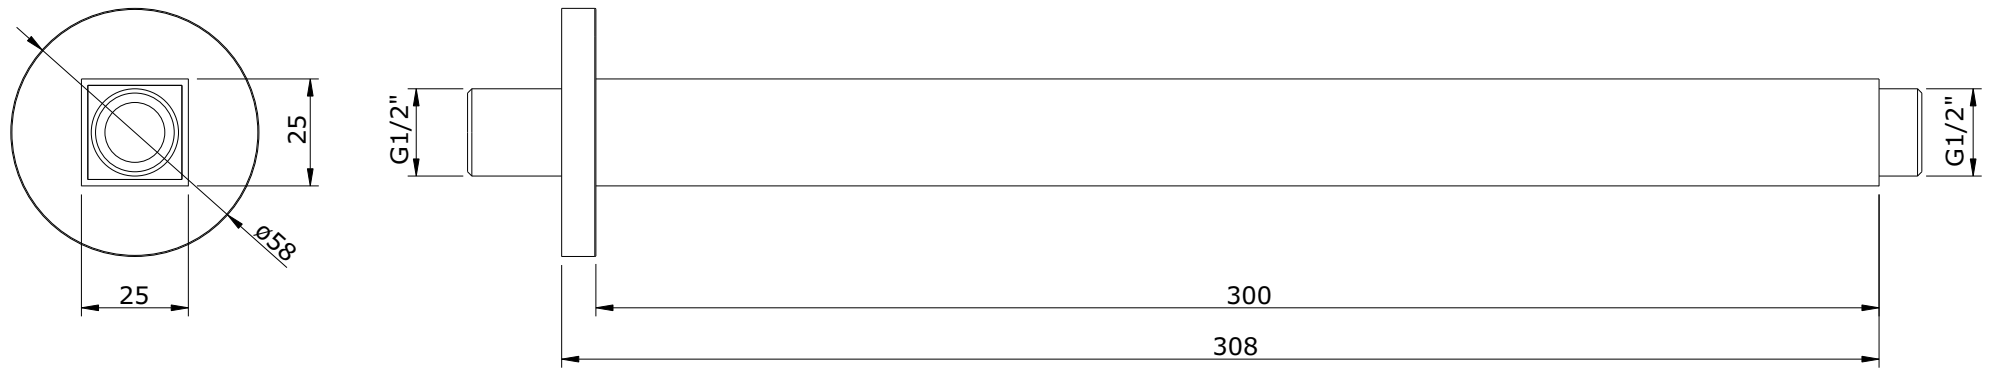

descrição: haste de tecto 300 perfil quadrado

sanindusa®

código: 5806011

revisão: 00

Os produtos apresentados seguem especificações técnicas internas da SANINDUSA.

As dimensões são meramente indicativas.

Reservamos o direito de fazer alterações técnicas que permitam melhorar a funcionalidade dos nossos produtos, sem aviso prévio.

The presented products follow technical specifications from SANINDUSA.

The dimensions of the pieces are merely a reference.

We reserve the right to introduce technical improvements in our products without previous advice.