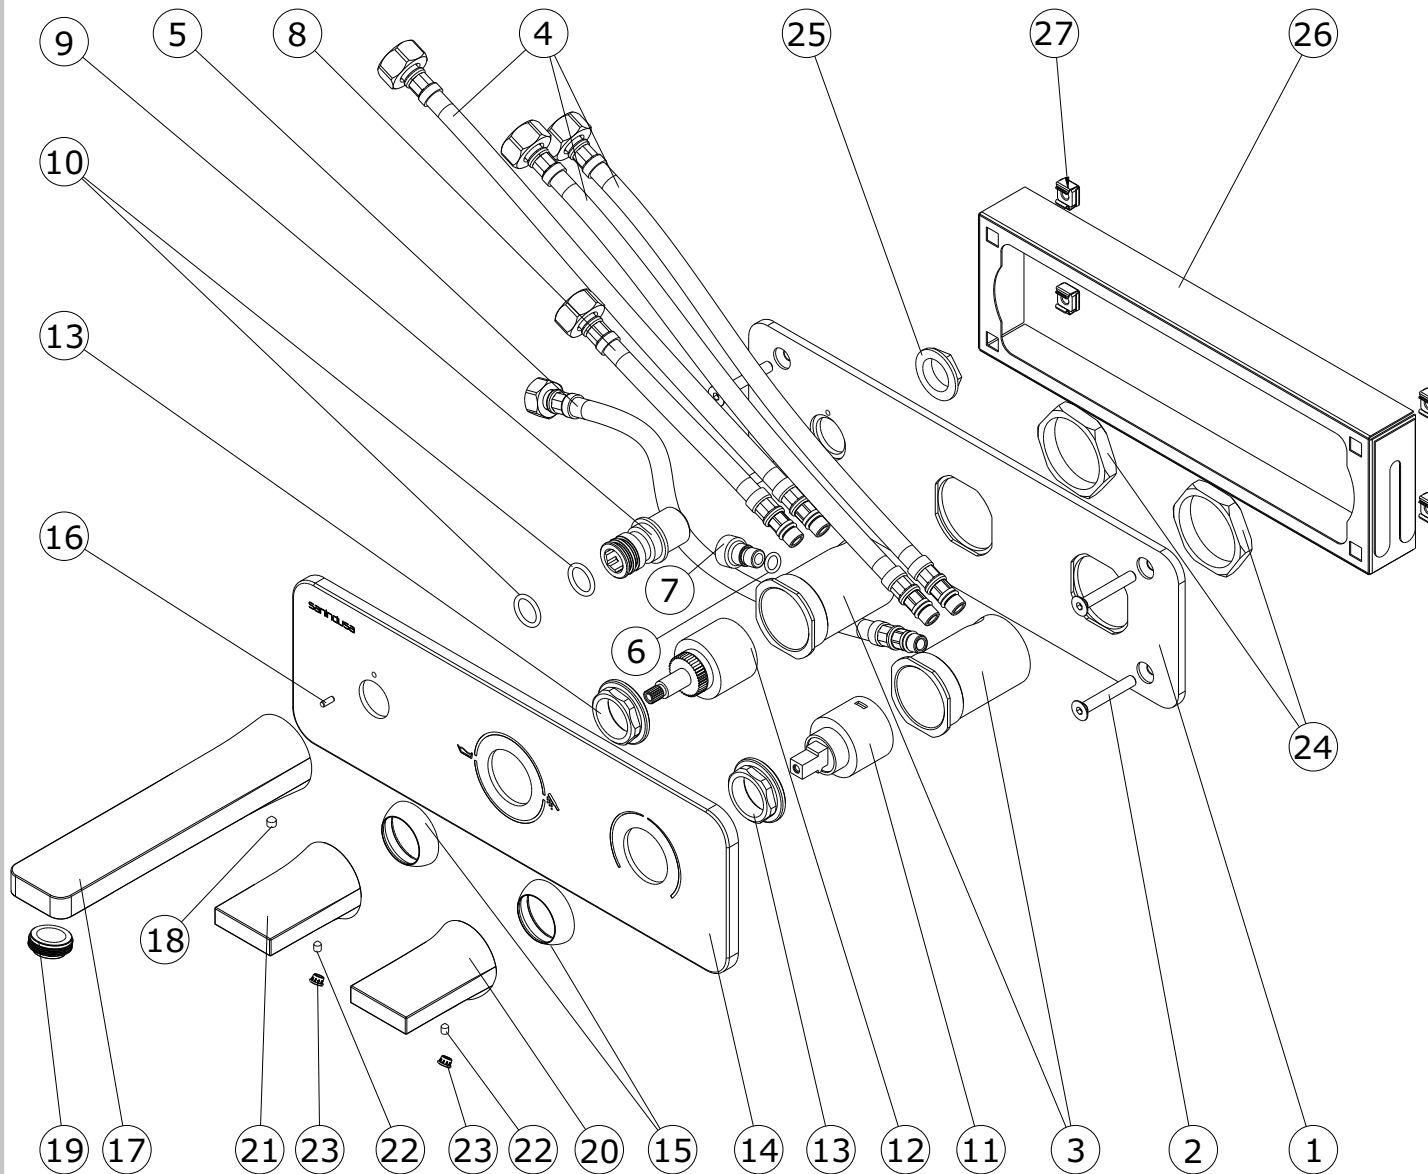

Line 42  
 cod.: 5557801  
 ver.: 00

descrição: misturadora de encastrar 4 vias com inversor para bica e saída livre  
 description: 4 way concealed shower mixer with diverter for spout and outlet  
 description: mitigeur douche encastré 4 voies avec inverseur pour bec et sortie

sanindusa®

Nº	Descrição
1	Placa de PE- HMW 3F
2	Paraf. Sextavado Interior M6x40
3	Corpo Cartucho Lavat/Distribuidor
4	Flexível M/F 10/1x1/2 350mm
5	Flexível malh Inox M10x1-3/8
6	O'ring 7,65x1,78
7	Casquilho M10x1X3/8 cr.
8	Flexível M/F 10/1x1/2 175mm
9	Casquilho fix saída chuveiro
10	O'ring 14.30x 2,40 NBR70
11	Cartucho Monocomando ø35 Fechado
12	Cartucho desviador GD-35
13	Porca aperto cart. M37x1,5
14	Espelho Banh. Encastr 325x102x2 Zamak Cr
15	Cobre cartucho Banh/Base D37xH10 cr.
16	Perno ø3 x L= 8 Inox
17	Bica cr.
18	Perno Sext Interior M 5x6
19	Aereador M24x1
20	Manípulo Cr.
21	Manípulo desviador Cr.
22	Perno DIN 914 M4x6
23	Tampa AG.6 Cr.
24	Porca sextavada M42x1,5 Cr.
25	Porca 1/2" G Latão
26	Caixa aro em Inox 295 x 90
27	Porca Gaiola M6 - 11x11x4,5