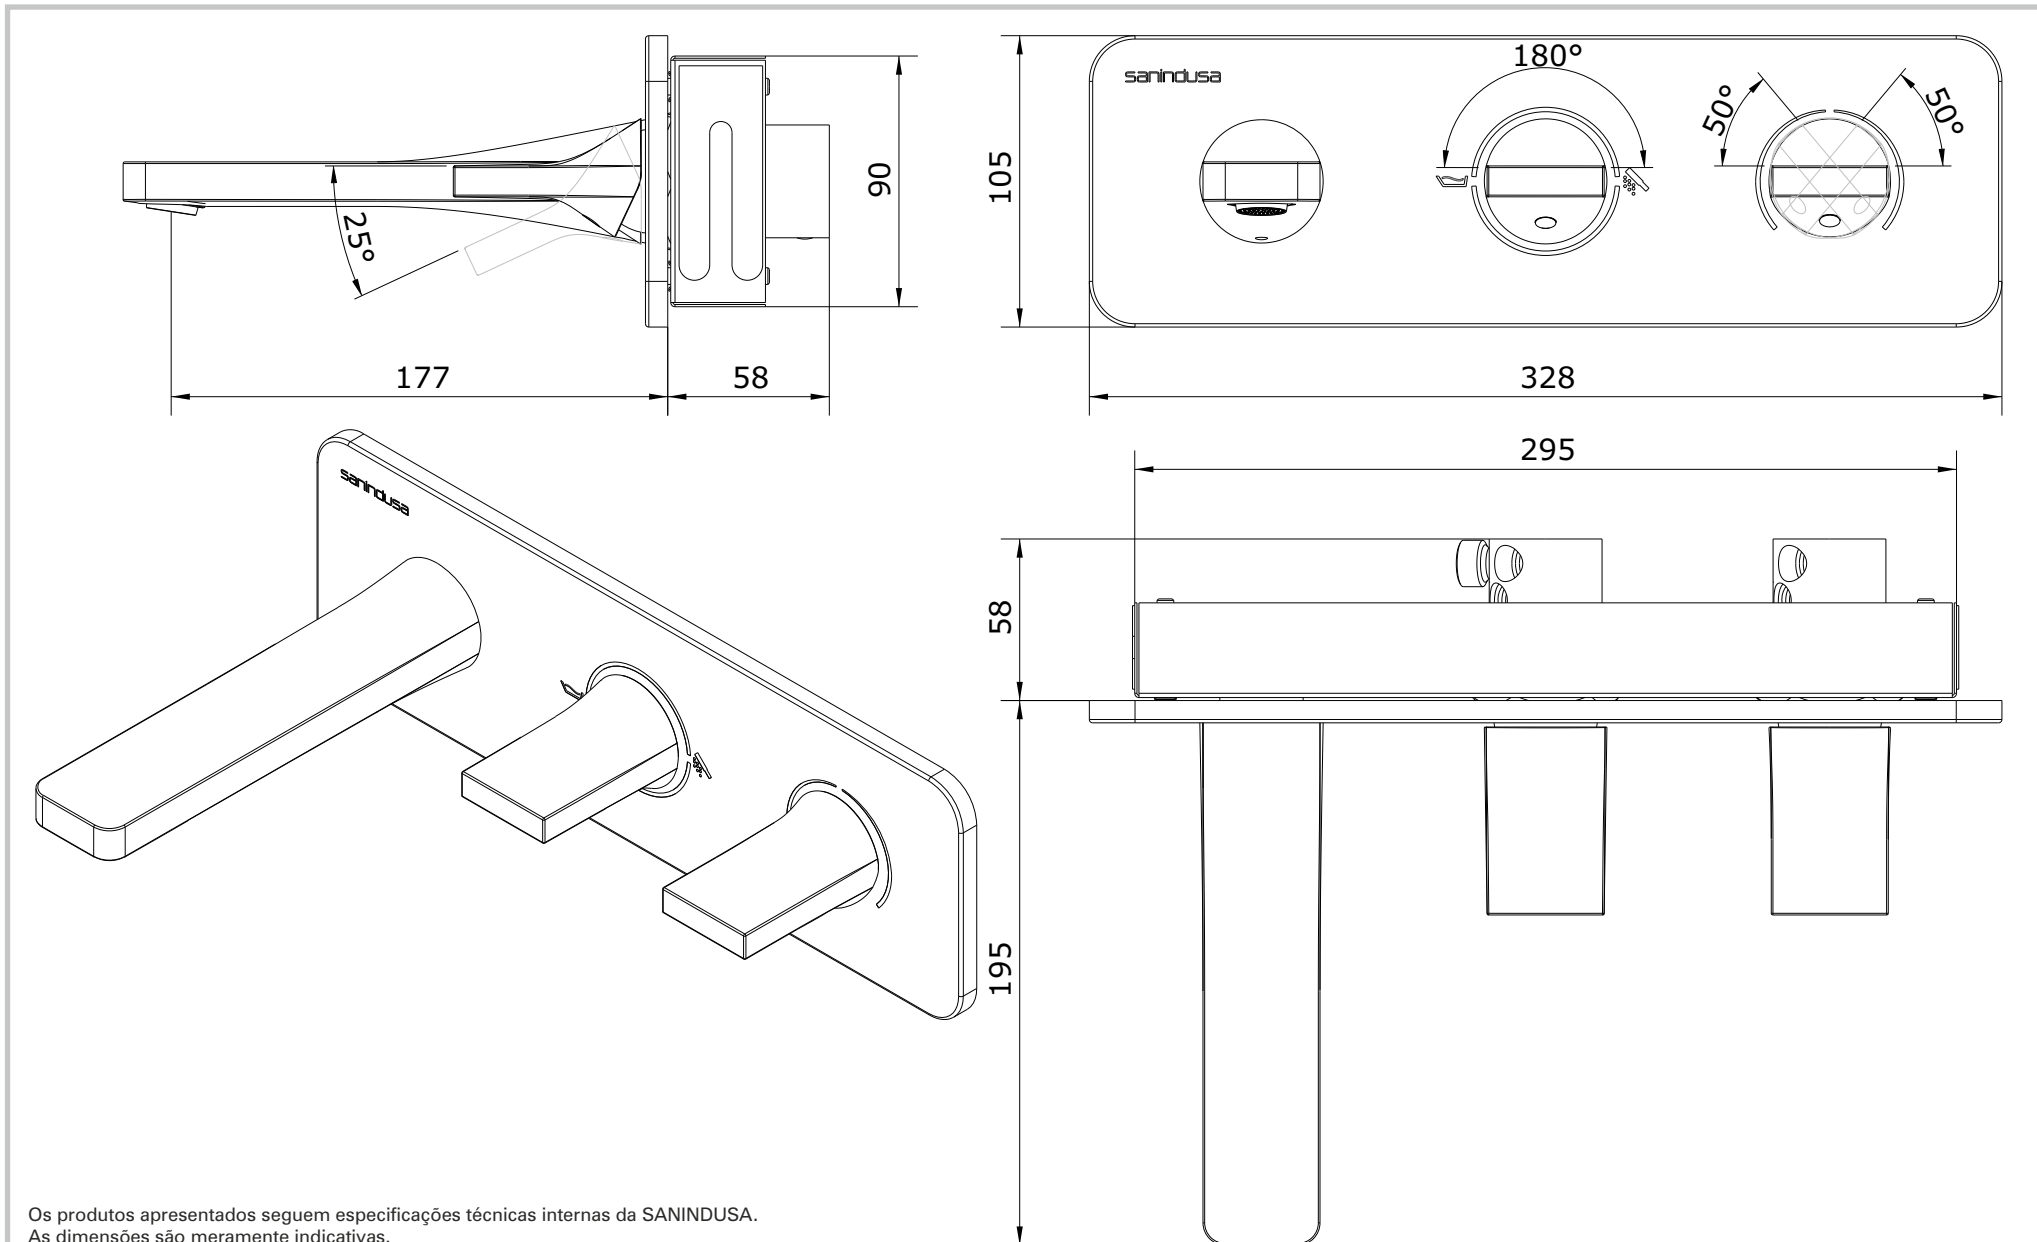

Line 42  
 cod.: 5557801  
 ver.: 00

descrição: misturadora de encastrar 4 vias com inversor para bica e saída livre  
 description: 4 way concealed shower mixer with diverter for spout and outlet  
 description: mitigeur douche encastré 4 voies avec inverseur pour bec et sortie

sanindusa®

Os produtos apresentados seguem especificações técnicas internas da SANINDUSA.  
As dimensões são meramente indicativas.

Reservamos o direito de fazer alterações técnicas que permitam melhorar a funcionalidade dos nossos produtos, sem aviso prévio.