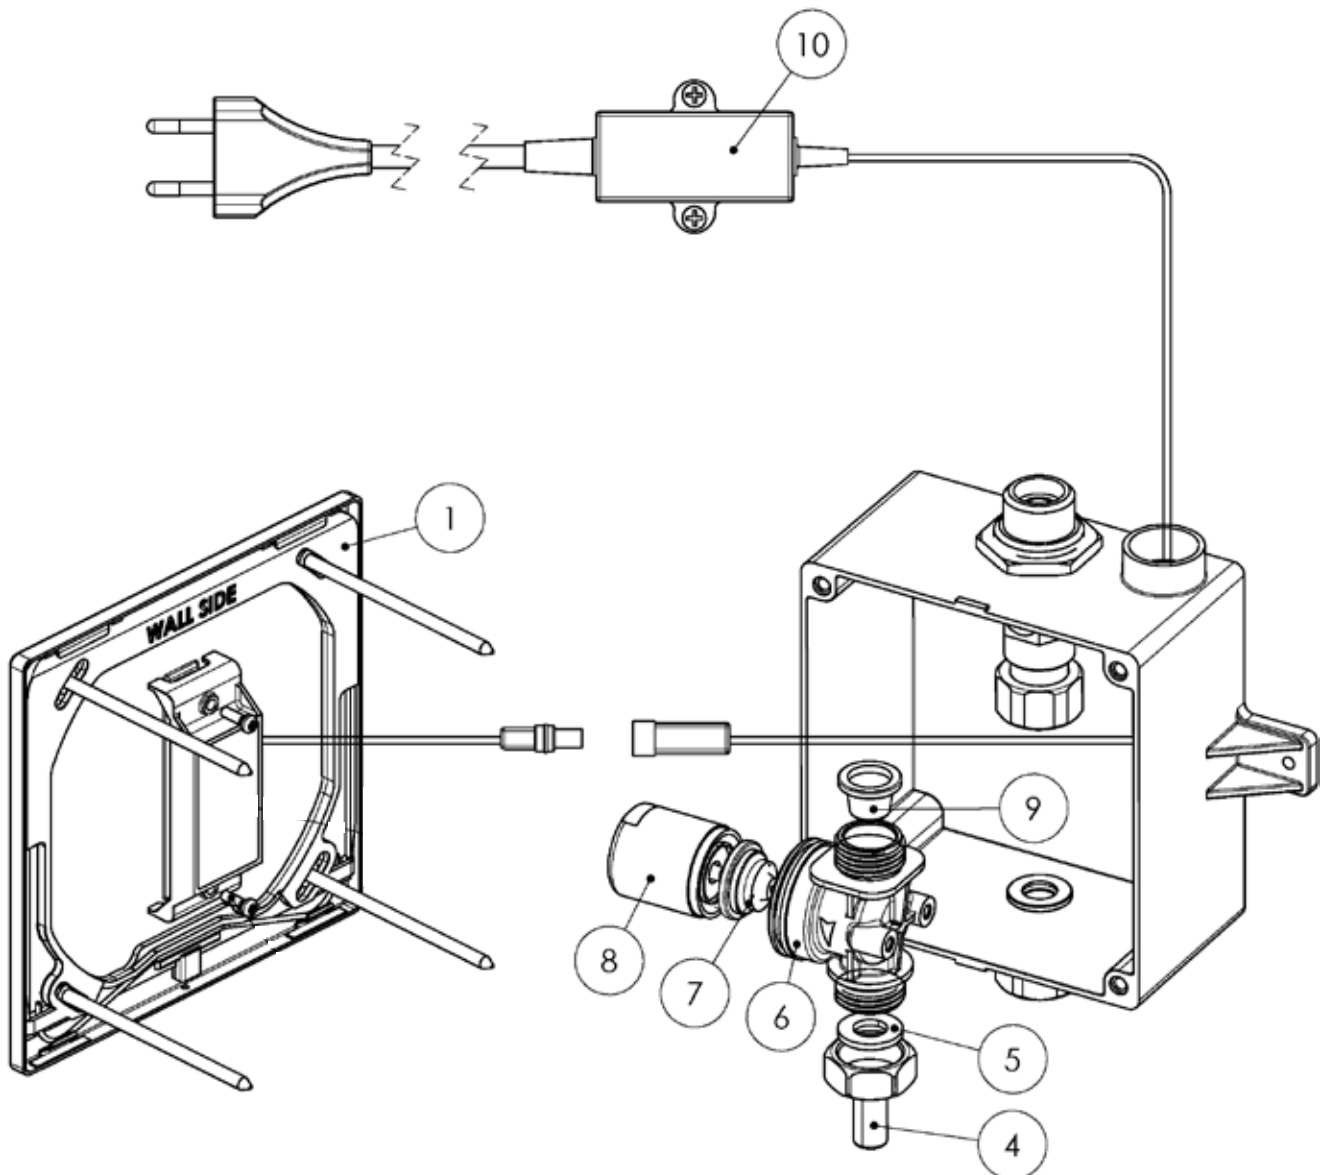

Unit
cod.: 5410581
ver.: 05

descrição: torneira eletrônica de urinol c/ transformador **sanindusa**®
description: urinal electronic tap powered by transformer
description: robinet électronique pour urinoir avec transformateur

Item	Cod.	Descrição	Description
1	5A41058811	Kit (espelho frontal + sensor)	Kit (panel & sensor)
4+5	N/A	Bocal	Nipple kit
6+7+8+9	5A41058611	Kit válvula solenoide c/ alojamento	Solenoid & housing kit
7+8	5A31738211	Kit válvula solenoide	Solenoid kit
9	5A47735811	Filtro	Filter
10	5A40038111	Transformador	Transformer

Os produtos apresentados seguem especificações técnicas internas da SANINDUSA.
As dimensões são meramente indicativas.
Reservamos o direito de fazer alterações técnicas que permitam melhorar a funcionalidade dos nossos produtos, sem aviso prévio.

The presented products follow technical specifications from SANINDUSA.
The dimensions of the pieces are merely a reference.
We reserve the right to introduce technical improvements in our products without previous advice.

Les produits présentés suivent les spécifications techniques internes de SANINDUSA.
Les dimensions de ceux-ci sont données à titre indicatifs.
Nous nous réservons le droit de procéder aux modifications techniques qui permettraient d'améliorer les fonctionnalités de nos produits, sans préavis.