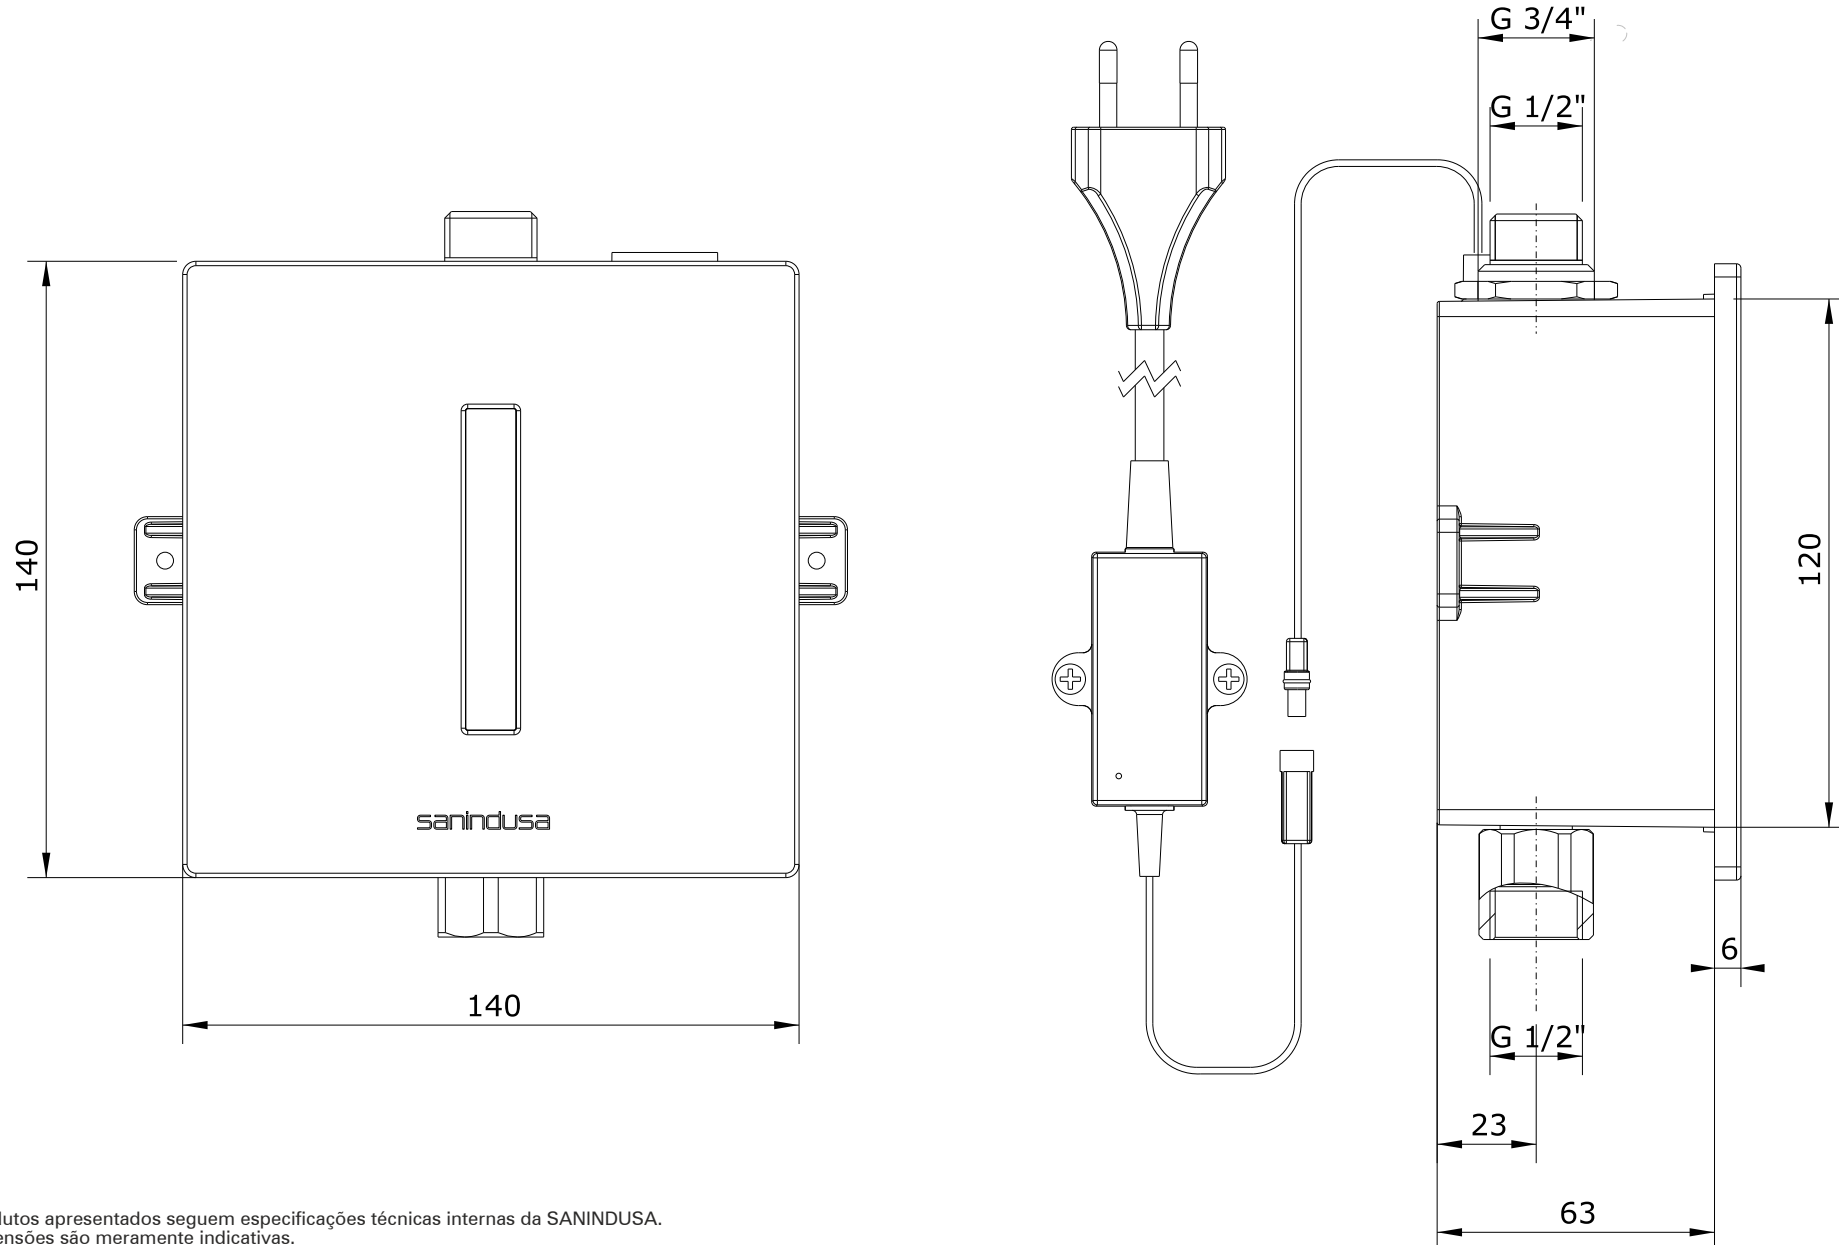

Unit
cod.: 5410581
ver.: 05

descrição: torneira eletrônica de urinol com transformador
description: urinal electronic tap powered by transformer
description: robinet électronique pour urinoir avec transformateur

sanindusa®

Os produtos apresentados seguem especificações técnicas internas da SANINDUSA.
As dimensões são meramente indicativas.
Reservamos o direito de fazer alterações técnicas que permitam melhorar a funcionalidade dos nossos produtos, sem aviso prévio.

The presented products follow technical specifications from SANINDUSA.
The dimensions of the pieces are merely a reference.
We reserve the right to introduce technical improvements in our products without previous advice.

Les produits présentés suivent les spécifications techniques internes de SANINDUSA.
Les dimensions de ceux-ci sont données à titre indicatifs.
Nous nous réservons le droit de procéder aux modifications techniques qui permettraient d'améliorer les fonctionnalités de nos produits, sans préavis.