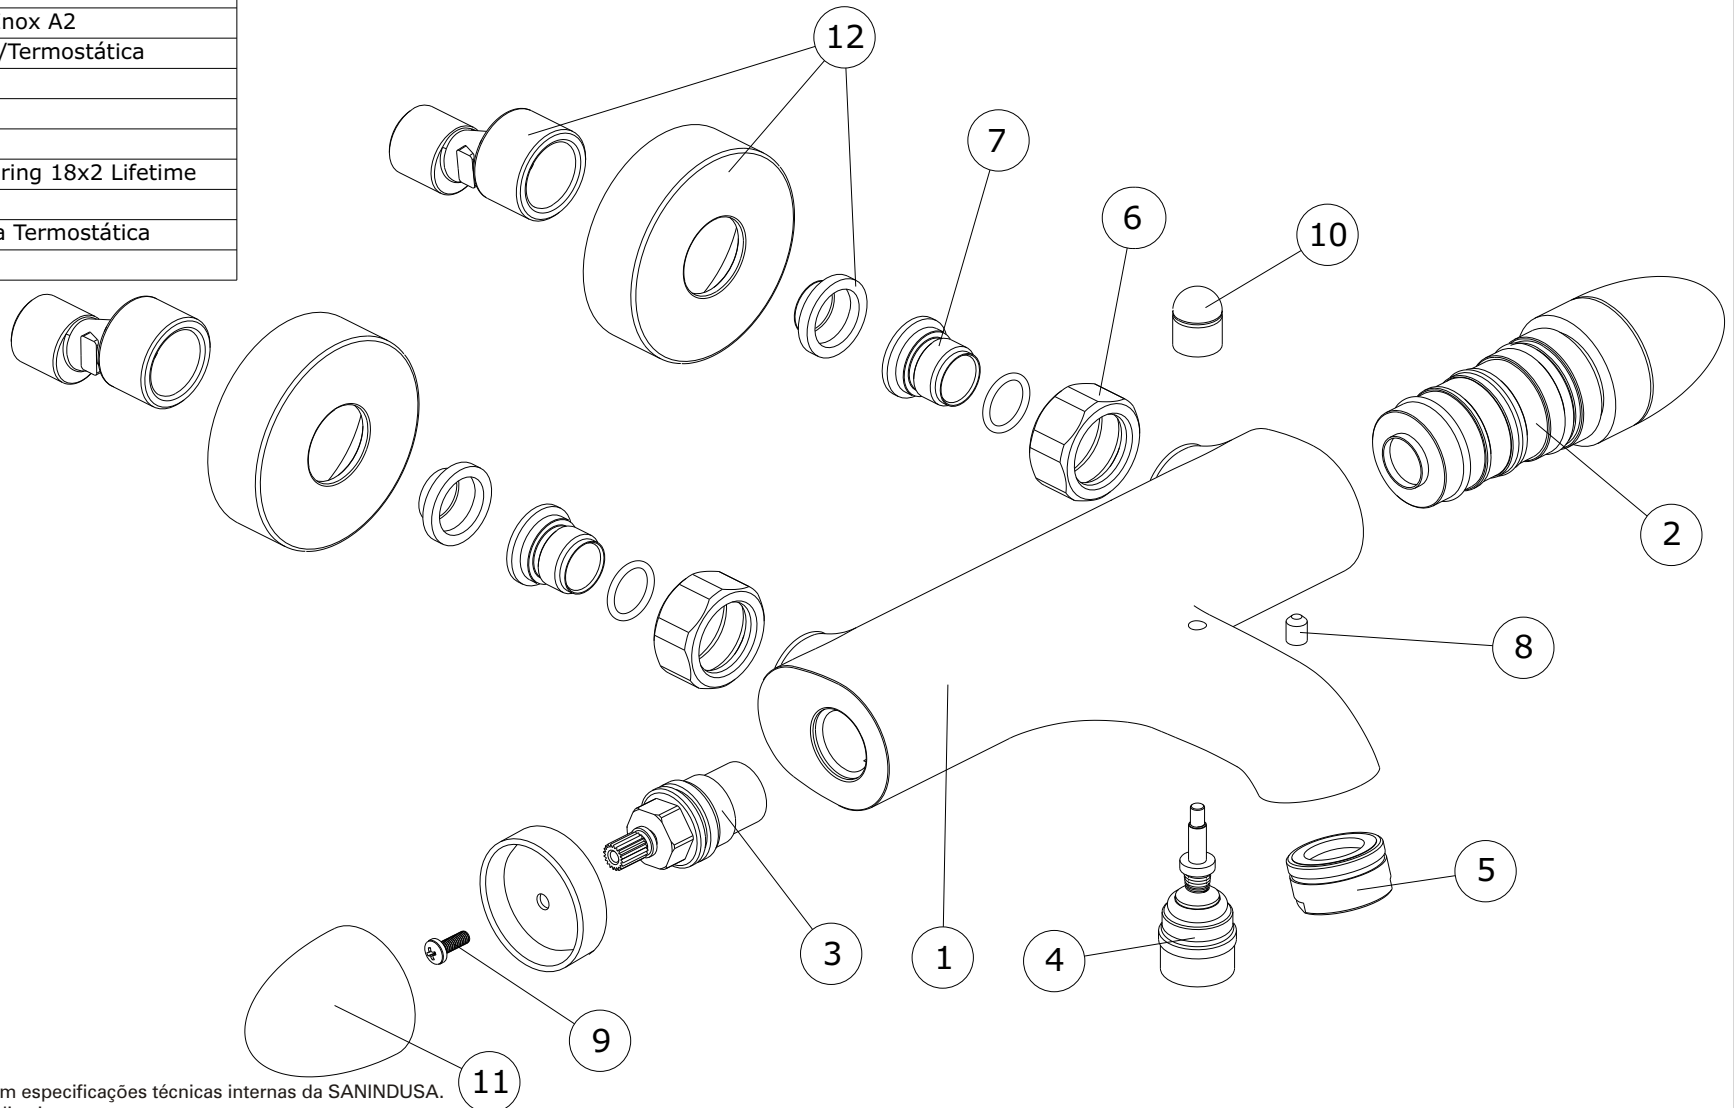

série: B-Touch

descrição: misturadora termostática de banheira

sanindusa®

código: 5344801

revisão: 01

Os produtos apresentados seguem especificações técnicas internas da SANINDUSA.

As dimensões são meramente indicativas.

Reservamos o direito de fazer alterações técnicas que permitam melhorar a funcionalidade dos nossos produtos, sem aviso prévio.

The presented products follow technical specifications from SANINDUSA.

The dimensions of the pieces are merely a reference.

We reserve the right to introduce technical improvements in our products without previous advice.

12	Conj. Espelho + Excentrico B-Touch
11	Manípulo p/ castelo Torneira Termostática
10	Pómulo Desviador B-Touch
9	Parafuso chave cruz M4x10
8	Perno M6x8 DIN914 - Inox A2
7	Sede c/ Anti-Retorno p/Termostática
6	Porca CH30 3/4 H15
5	Aerador D28x1HF
4	Distribuidor 20/19
3	Castelo Ceramico c/ o´ring 18x2 Lifetime
2	Cartucho Termostático
1	Peça Fundição Banheira Termostática
n.º	Descrição