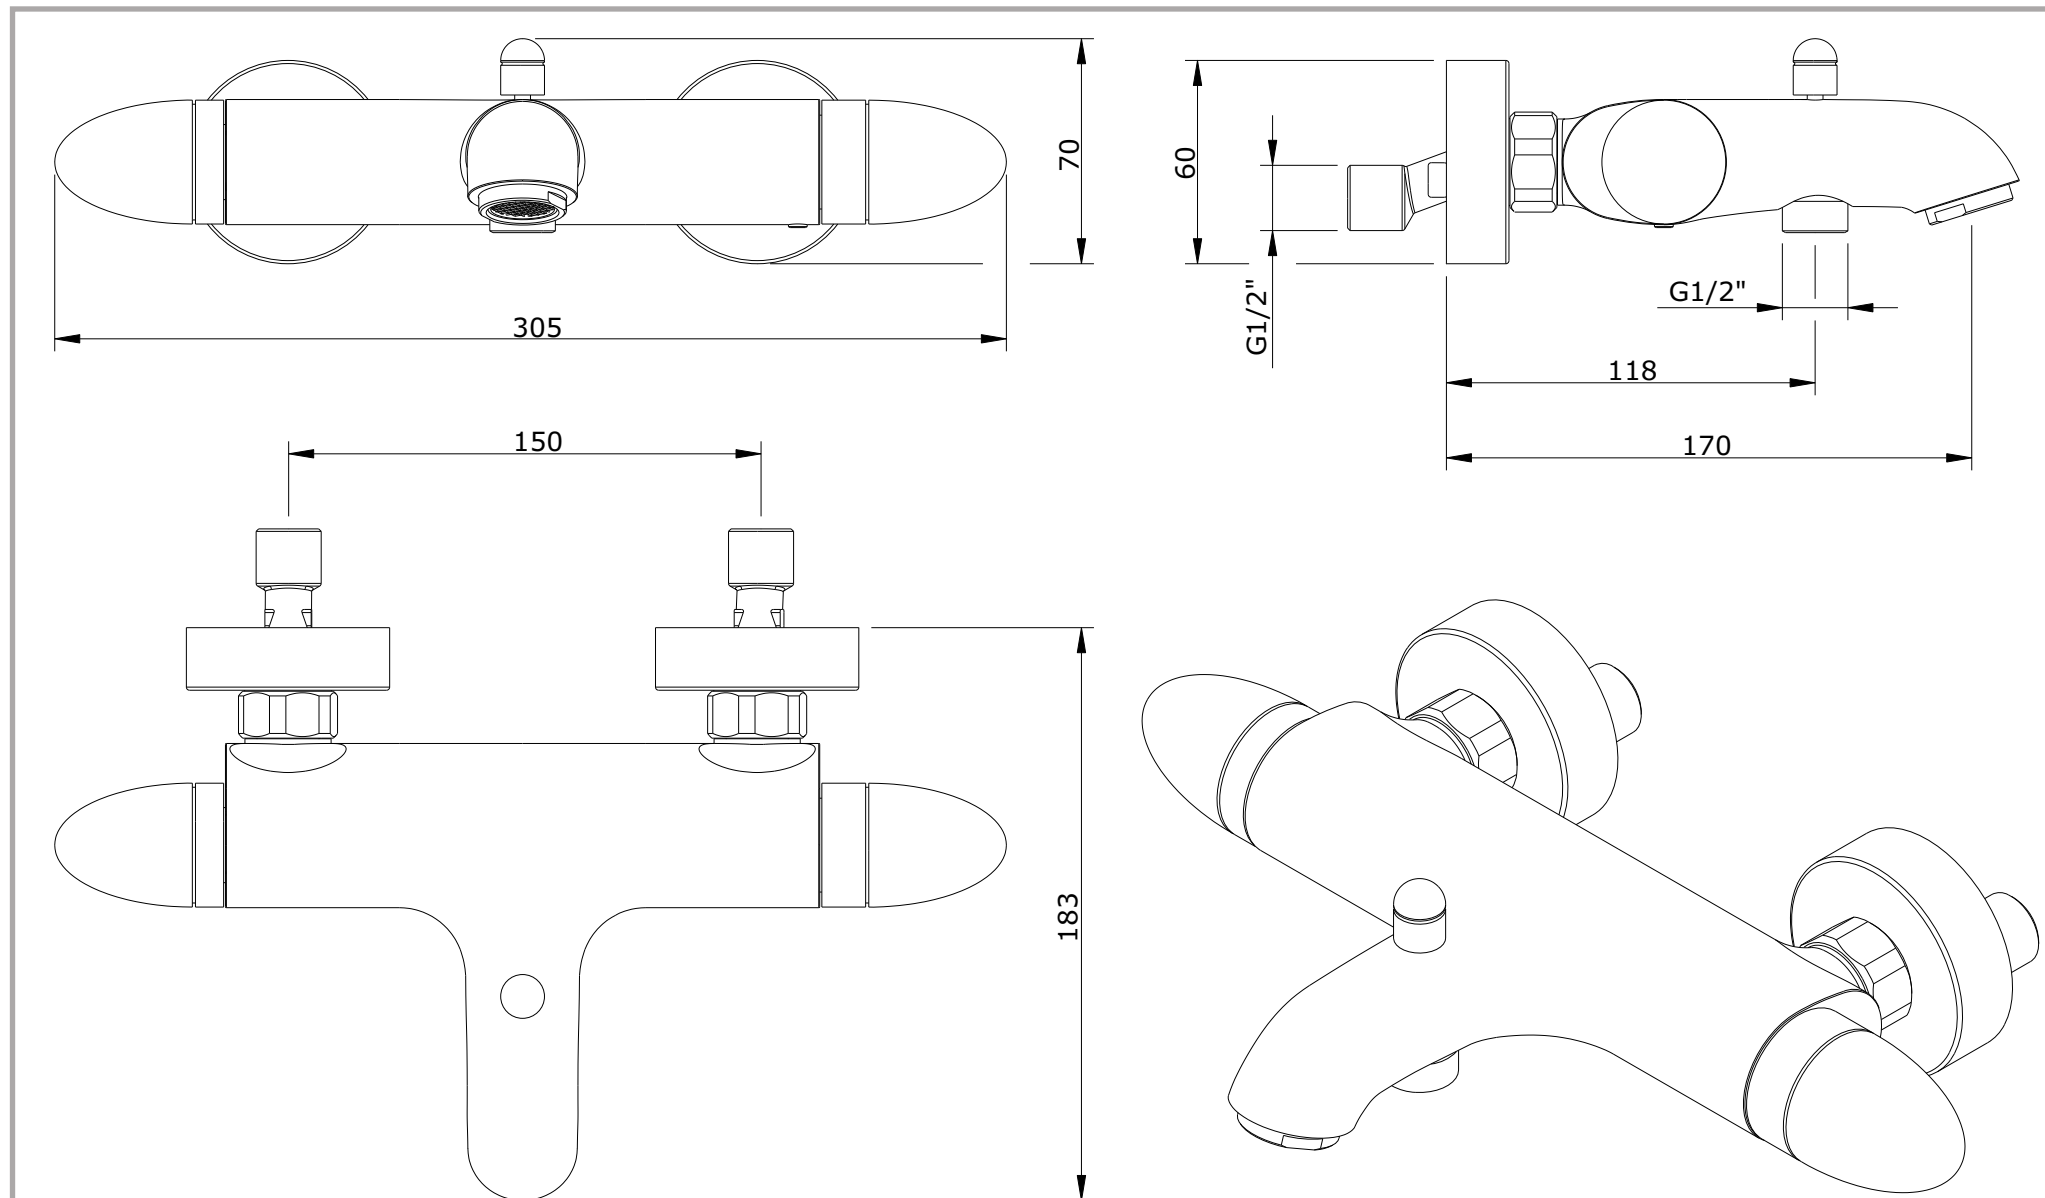

série: B-Touch

descrição: misturadora termostática de banheira

sanindusa®

código: 5344801

revisão: 01

Os produtos apresentados seguem especificações técnicas internas da SANINDUSA.

As dimensões são meramente indicativas.

Reservamos o direito de fazer alterações técnicas que permitam melhorar a funcionalidade dos nossos produtos, sem aviso prévio.

The presented products follow technical specifications from SANINDUSA.

The dimensions of the pieces are merely a reference.

We reserve the right to introduce technical improvements in our products without previous advice.

12	Conj. Espelho + Excentrico B-Touch
11	Manípulo p/ castelo Torneira Termostática
10	Pómulo Desviador B-Touch
9	Parafuso chave cruz M4x10
8	Perno M6x8 DIN914 - Inox A2
7	Sede c/ Anti-Retorno p/Termostática
6	Porca CH30 3/4 H15
5	Aerador D28x1HF
4	Distribuidor 20/19
3	Castelo Ceramico c/ o´ring 18x2 Lifetime
2	Cartucho Termostático
1	Peça Fundição Banheira Termostática
n.º	Descrição