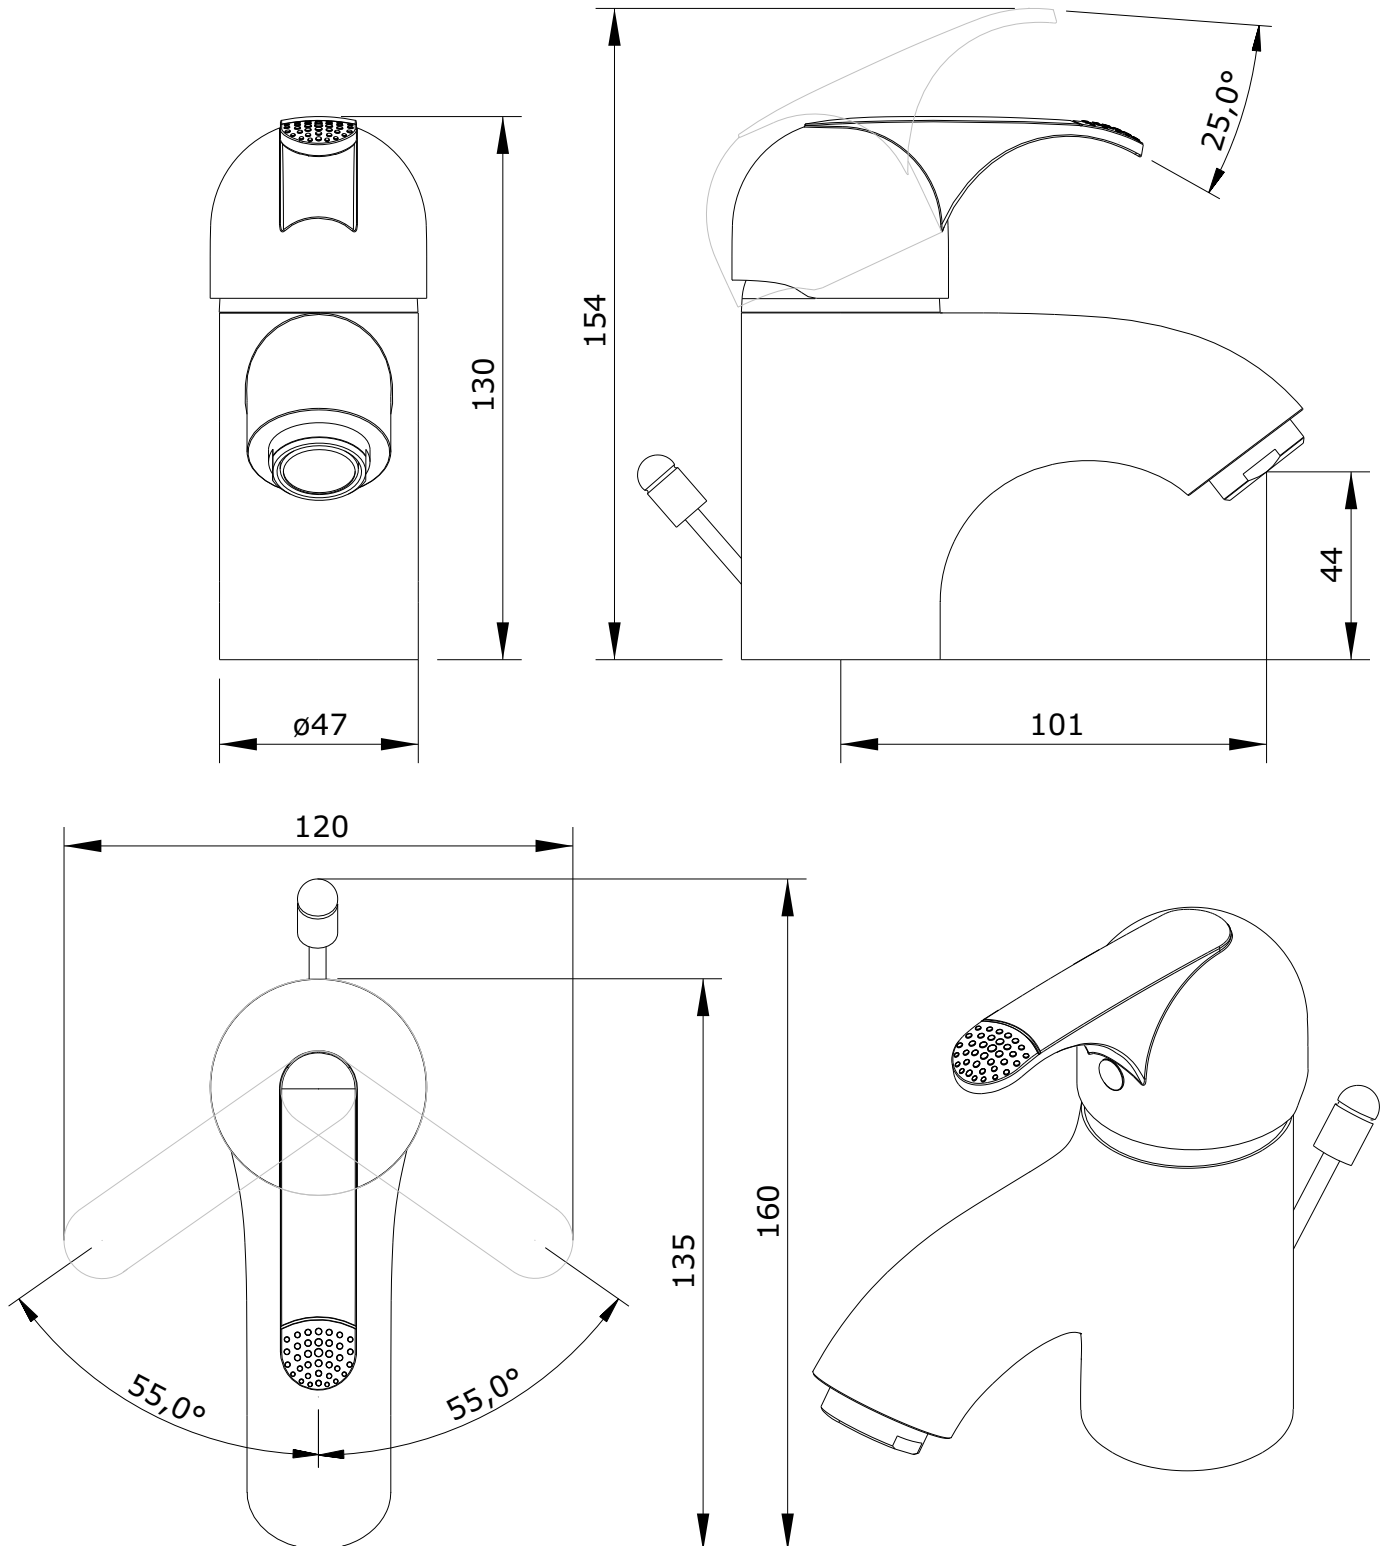

B-Touch
cod.: 5340300
ver.: 02

descrição: misturadora de lavatório com VDA
description: basin mixer with pop-up waste
description: mitigeur de lavabo avec vidage

sanindusa®

Os produtos apresentados seguem especificações técnicas internas da SANINDUSA.

As dimensões são meramente indicativas.

Reservamos o direito de fazer alterações técnicas que permitam melhorar a funcionalidade dos nossos produtos, sem aviso prévio.

The presented products follow technical specifications from SANINDUSA.

B-Touch
cod.: 5340300
ver.: 02

descrição: misturadora de lavatório com VDA
description: basin mixer with pop-up waste
description: mitigeur de lavabo avec vidage

sanindusa®

13	Flexível malh Inox M10x1-3/8
12	Fixação
11	Pomolo VDA b-touch
10	Vareta D.4x360
9	Valvula VDA 1"1/4
8	Leva Zamac B-Touch
7	Tampa Índice AG.6
6	Cobre Cartucho M42x1.5
5	Perno Umbrako Cônico 5x6 mm DIN914
4	Porca M42x1.5 Latão
3	Areador D24x1 HF Cromo
2	Cartucho Monocomando diam. 40 Aberto
1	Peça Fundição Lavatório - Cromo
n.º	Descrição