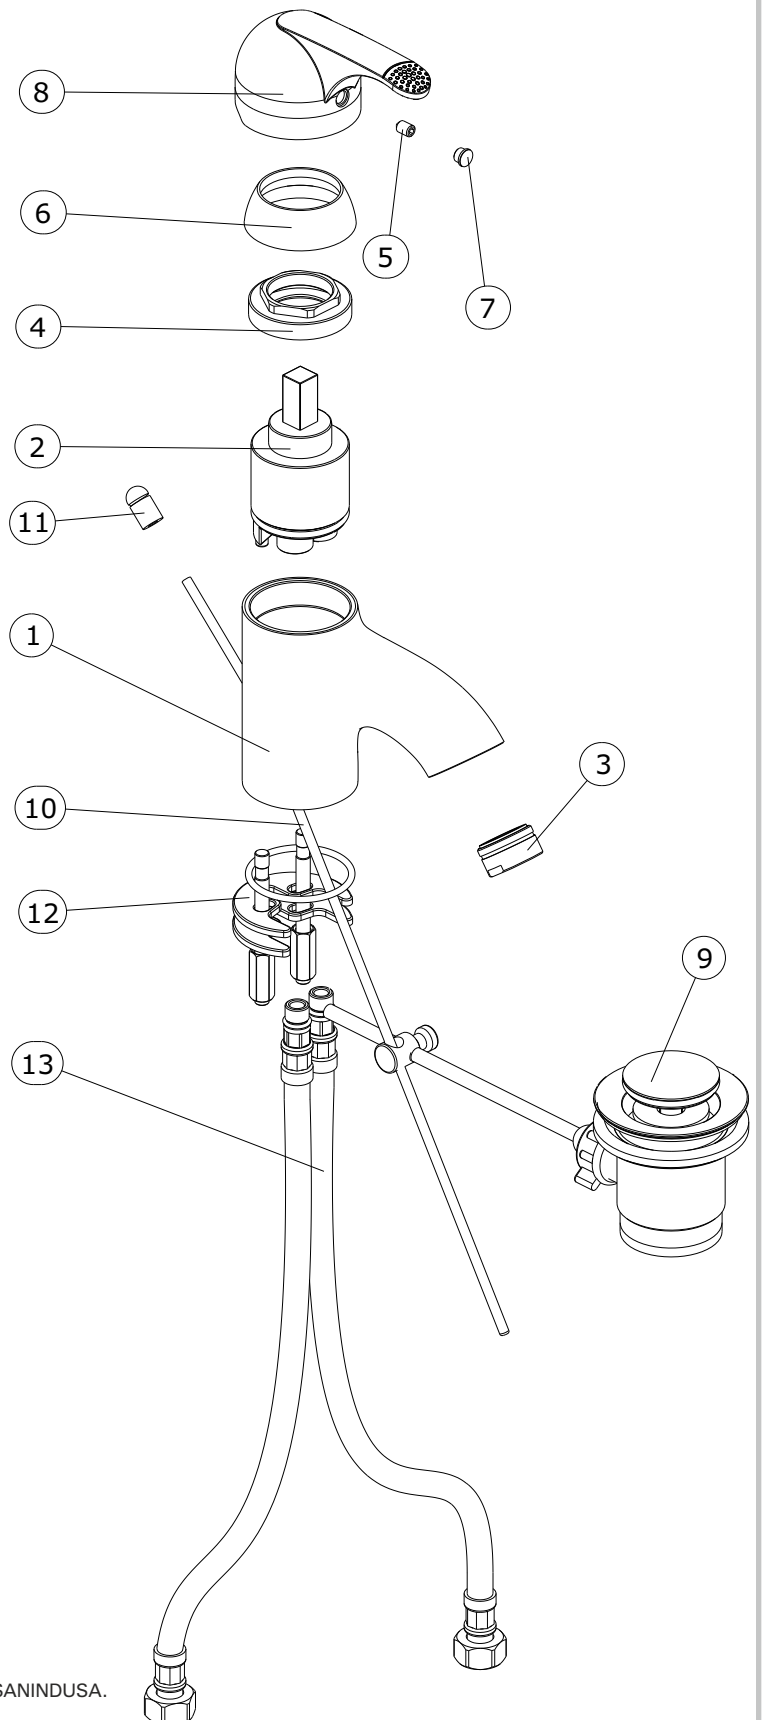

B-Touch
cod.: 5340300
ver.: 02

descrição: misturadora de lavatório com VDA
description: basin mixer with pop-up waste
description: mitigeur de lavabo avec vidage

sanindusa®

Os produtos apresentados seguem especificações técnicas internas da SANINDUSA.

B-Touch
cod.: 5340300
ver.: 02

descrição: misturadora de lavatório com VDA
description: basin mixer with pop-up waste
description: mitigeur de lavabo avec vidage

sanindusa®

13	Flexível malh Inox M10x1-3/8
12	Fixação
11	Pomolo VDA b-touch
10	Vareta D.4x360
9	Valvula VDA 1"1/4
8	Leva Zamac B-Touch
7	Tampa Índice AG.6
6	Cobre Cartucho M42x1.5
5	Perno Umbrako Cônico 5x6 mm DIN914
4	Porca M42x1.5 Latão
3	Areador D24x1 HF Cromo
2	Cartucho Monocomando diam. 40 Aberto
1	Peça Fundição Lavatório - Cromo
n.º	Descrição