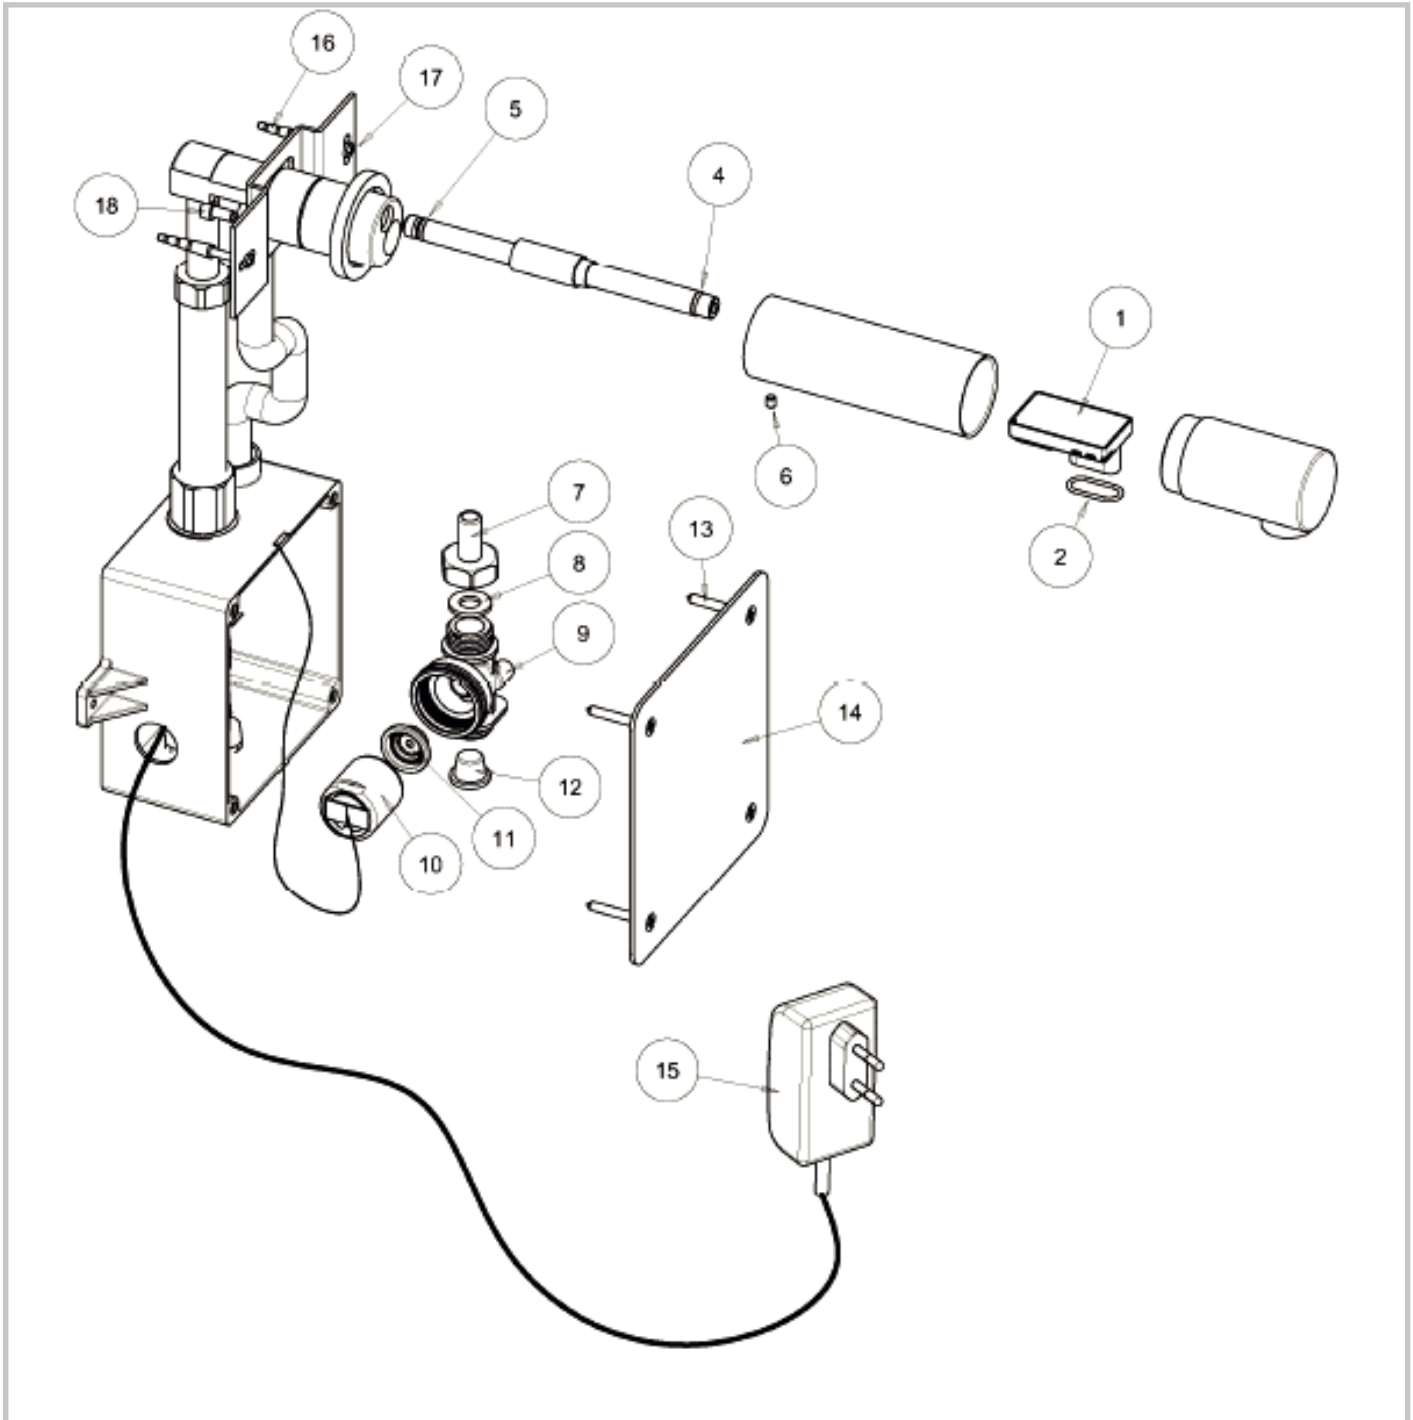

Tube
 cod.: 5317391
 ver.: 02

descrição: torneira de enc. de lavat. c/ caixa e transf. **sanindusa**[®]
 description: wall mounted electronic basin tap with transformer and box
 description: robinet mural de lavabo électronique à transformateur avec boîte