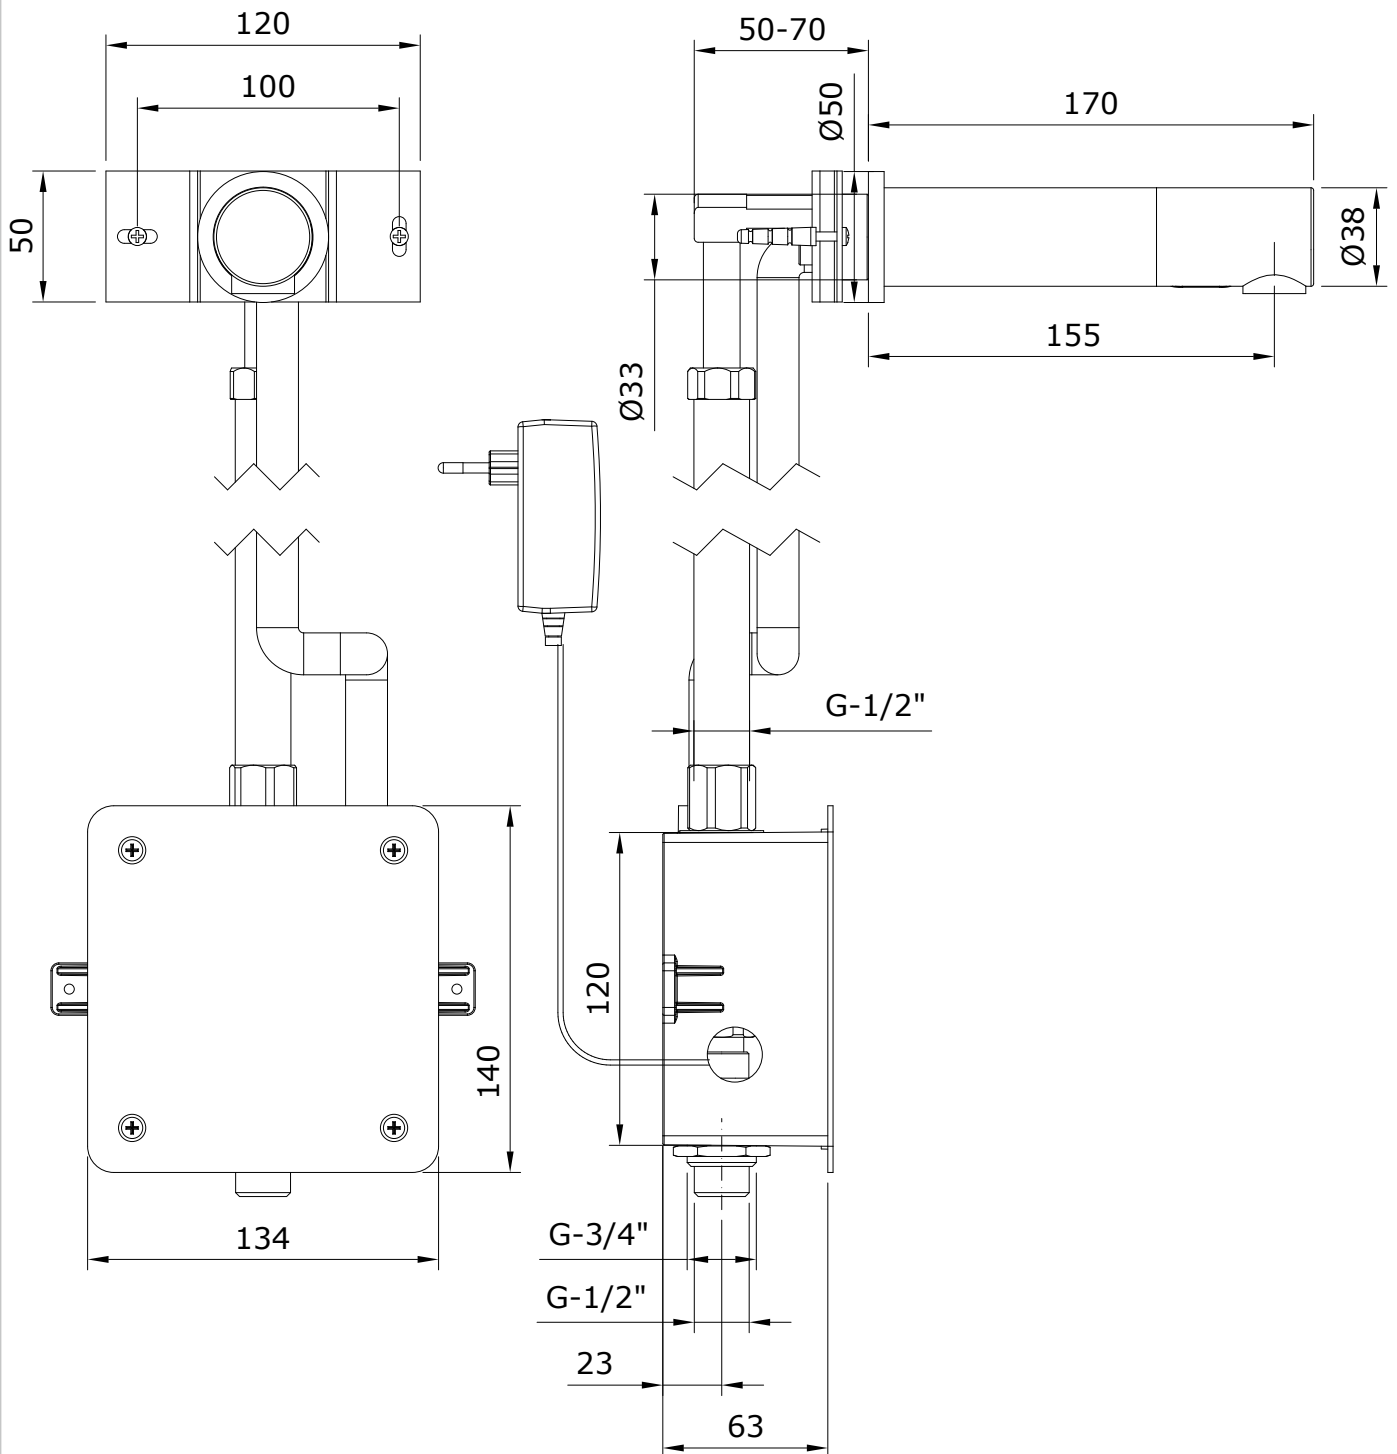

Tube
 cod.: 5317391
 ver.: 02

descrição: torneira de enc. de lavat. c/ caixa e transf. **sanindusa**[®]
 description: wall mounted electronic basin tap with transformer and box
 description: robinet mural de lavabo électronique à transformateur avec boîte