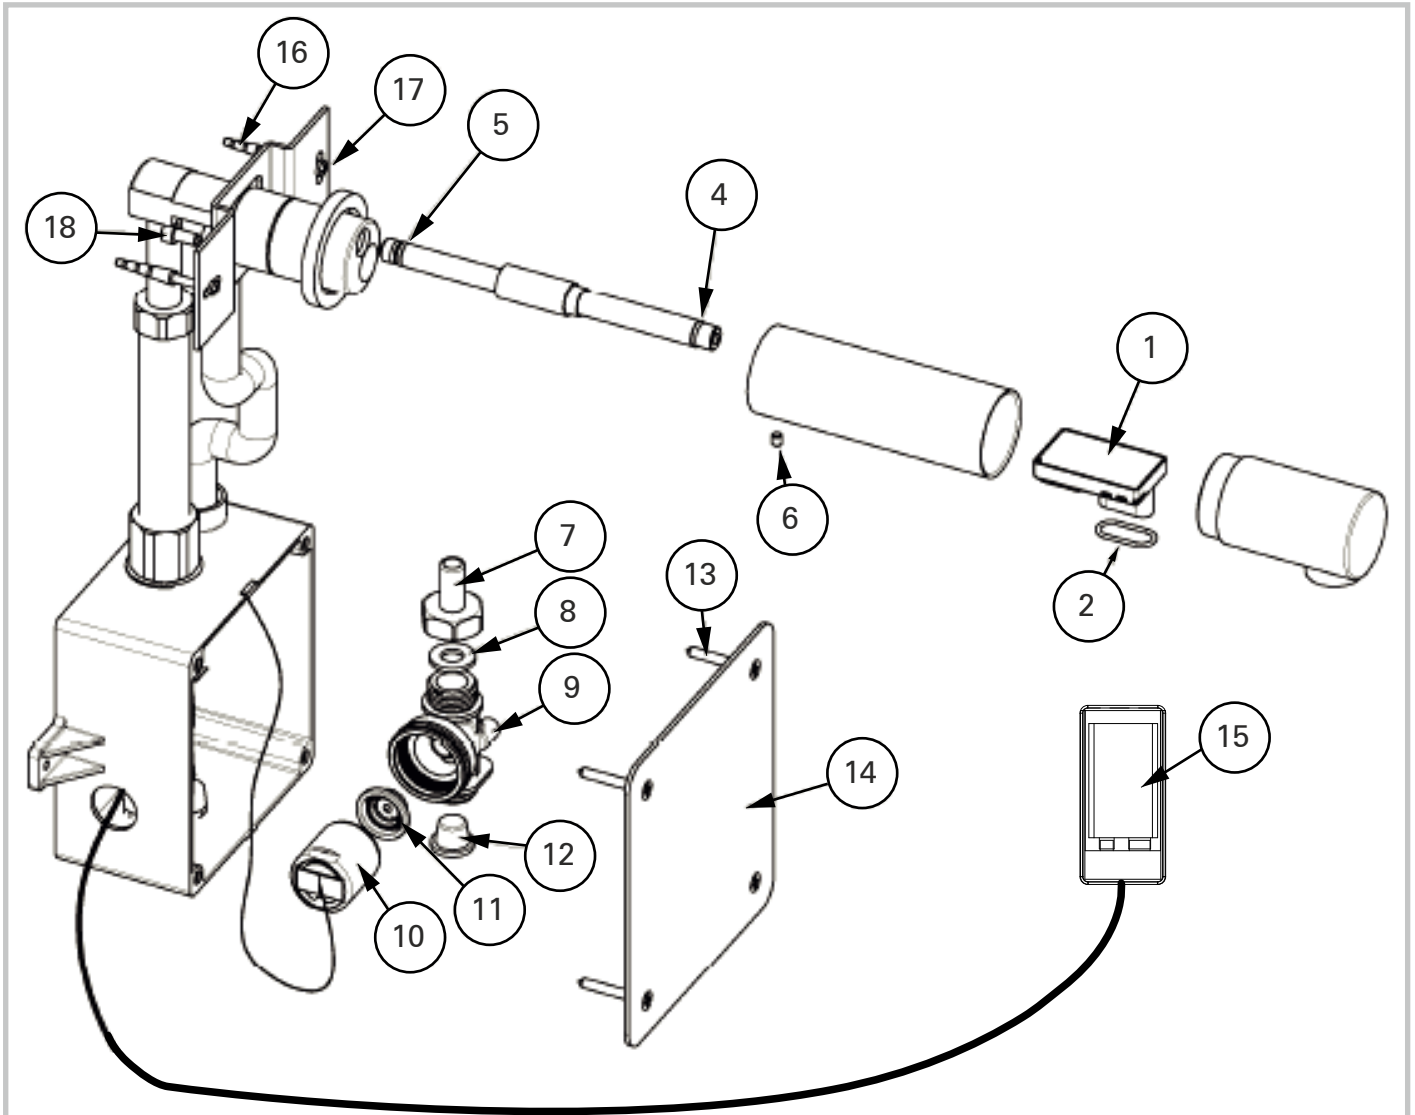

Tube
 cod.: 5317371
 ver.: 04

descrição: torneira eletr. de lavat. a pilhas c/ caixa
 (p/ parede de alvenaria)
 description: sensor basin tap with batteries and box
 description: robinet électronique de lavabo à pile avec boîte

sanindusa®

Item	Cod.	Descrição	Description
1, 2	5A31738111	Kit unidade eletrônica	Sensor Kit
10, 11	5A31739111	Kit válvula solenoide	Solenoid Valve Kit
13, 14	NA	Tampa de proteção	Panel Kit
7,8	NA	Bocal	Nipple Kit
2,4,5,6,13,16,17,18	5A31739611	Conjunto o'rings e parafusos	Seals & Screws Kit
11	5A40037411	Diafragma	Diaphragm
7, 8, 9, 10, 11, 12	5A31738411	Kit válvula solenoide com alojamento	Solenoid & Housing Kit
15	5A40637111	Caixa de pilhas	Battery box
12	5A47735811	Filtro	Filter