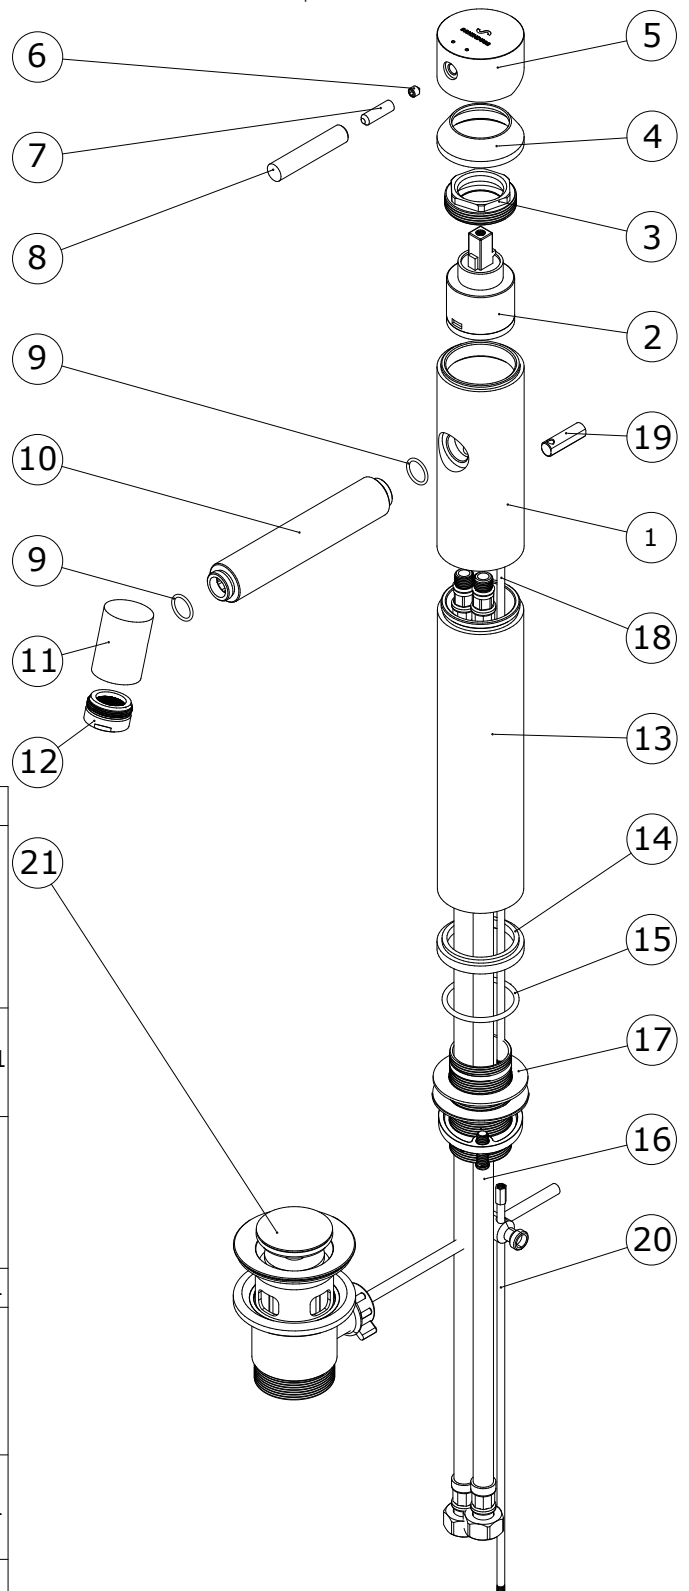

descrição: misturadora de lavatório alta com VDA
 description: long basin mixer with pop-up waste
 description: mitigeur de lavabo allongé avec vidage
 descripción: monomando de lavabo caño alto con VDA
 descrizione: miscelatore lavabo alto con piletta

Nº	Descrição	Código	
1	Corpo mist. lavatório/bidé cr.		
2	Cartucho ø35 fechado	5A20300211	
3	Porca M37x1.5 latão	5A50030311	
4	Cobre cartucho cr.		
5	Corpo do manipul cr.		
6	Perno sext interior M5x6	5A31230411	5A31020011
7	Perno inox M6x20		
8	Haste do manipul cr.	5A31030011	
9	O'ring 12 X 1,50 NBR 70		
10	Tubo ø22x110 p/ bica		
11	Bica de lavatório cr.		
12	Aerador ø24x1 HF cr.	5A00040011	
13	Acrescento corpo lav/bidé	13 + 17	5A31430011
14	Anel da base cr.		
15	O'ring 34,59x2,62 NBR 70		
16	Flexível H3/8-M10x1-600	5A00033311	
17	Kit fixação	5A13400111	
18	Vareta ø4x360 latão cr.	5A31090211	5A31430211
19	Pomolo VDA cr.		
20	Vareta VDA ø4x250		
21	Valvula VDA 1"1/4 latão	5A00080011	