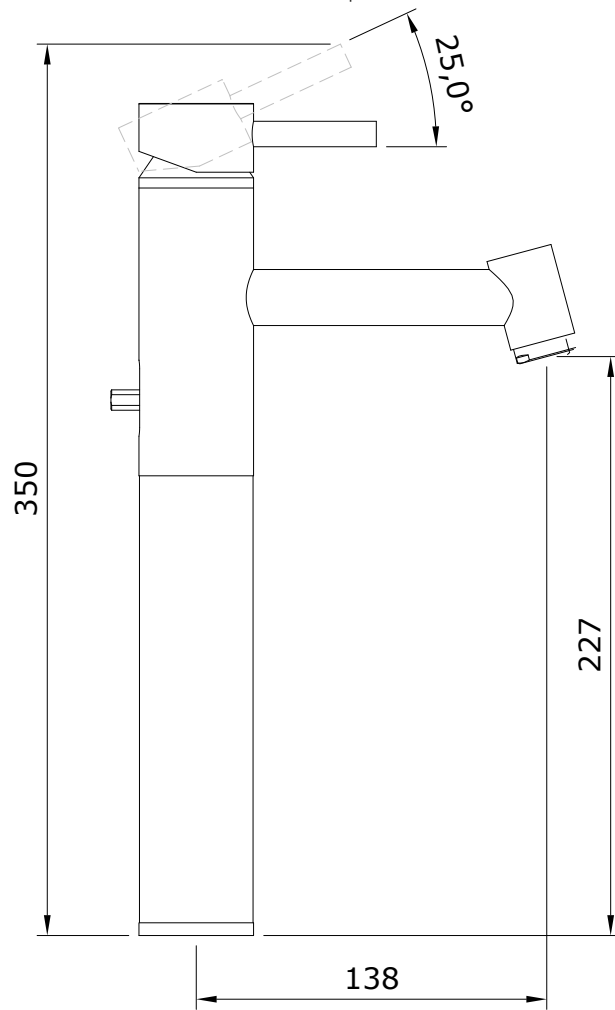

descrição: misturadora de lavatório alta com VDA
 description: long basin mixer with pop-up waste
 description: mitigeur de lavabo allongé avec vidage
 descripción: monomando de lavabo caño alto con VDA
 descrizione: miscelatore lavabo alto con piletta