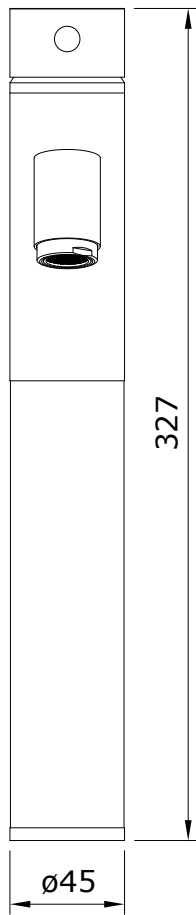

descrição: misturadora de lavatório alta com VDA
 description: long basin mixer with pop-up waste
 description: mitigeur de lavabo allongé avec vidage
 descripción: monomando de lavabo caño alto con VDA
 descrizione: miscelatore lavabo alto con piletta

Nº	Descrição	Código	
1	Corpo mist. lavatório/bidé cr.		
2	Cartucho ø35 fechado	5A20300211	
3	Porca M37x1.5 latão	5A50030311	
4	Cobre cartucho cr.		
5	Corpo do manipul cr.		
6	Perno sext interior M5x6	5A31230411	5A31020011
7	Perno inox M6x20		
8	Haste do manipul cr.	5A31030011	
9	O'ring 12 X 1,50 NBR 70		
10	Tubo ø22x110 p/ bica		
11	Bica de lavatório cr.		
12	Aerador ø24x1 HF cr.	5A00040011	
13	Acrescento corpo lav/bidé	13 + 17	5A31430011
14	Anel da base cr.		
15	O'ring 34,59x2,62 NBR 70		
16	Flexível H3/8-M10x1-600	5A00033311	
17	Kit fixação	5A13400111	
18	Vareta ø4x360 latão cr.	5A31090211	5A31430211
19	Pomolo VDA cr.		
20	Vareta VDA ø4x250		
21	Valvula VDA 1"1/4 latão	5A00080011	