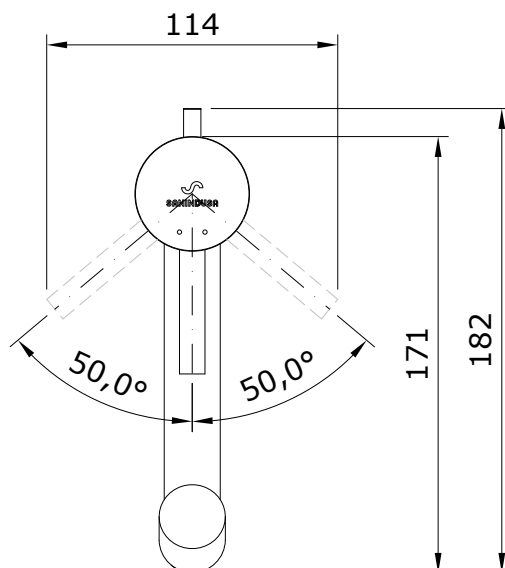

descrição: misturadora de lavatório alta com VDA
 description: long basin mixer with pop-up waste
 description: mitigeur de lavabo allongé avec vidage
 descripción: monomando de lavabo caño alto con VDA
 descrizione: miscelatore lavabo alto con piletta