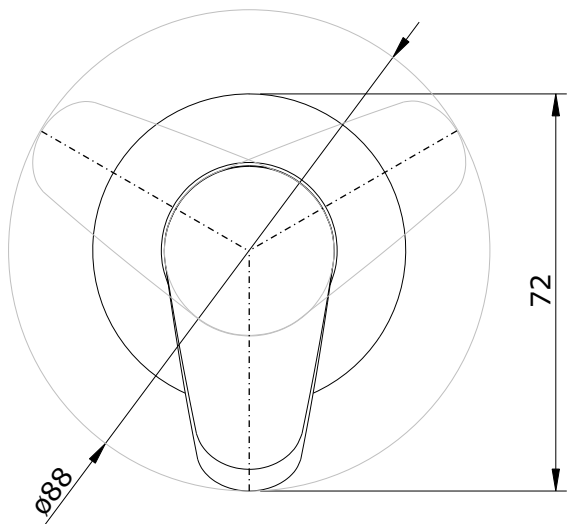

série: Mixa

descrição: torneira de esquadria 1/2"x3/8"

sanindusa[®]

código: 5201561

revisão: 01

Os produtos apresentados seguem especificações técnicas internas da SANINDUSA.

As dimensões são meramente indicativas.

We reserve the right to introduce technical improvements in our products without previous advice.

série: Mixa

descrição: torneira de esquadria 1/2"x3/8"

sanindusa[®]

código: 5201561

revisão: 01

7	Espelho p/ Torn. Esq. 1/2"x3/8"
6	Guarniziona x rosone 3/4
5	Tampa diam.9 vermelho/azul MIXA
4	Perno Sext Interior M 5x6 Grano
3	Manípulo MIXA Esquadria Cromo
2	Castelo Tradicional c/ o ´ring 18x2 Classic F 113 1/2"
1	Torneira Esquadria 1/2x3/8 Cromo
n.º	Descrição