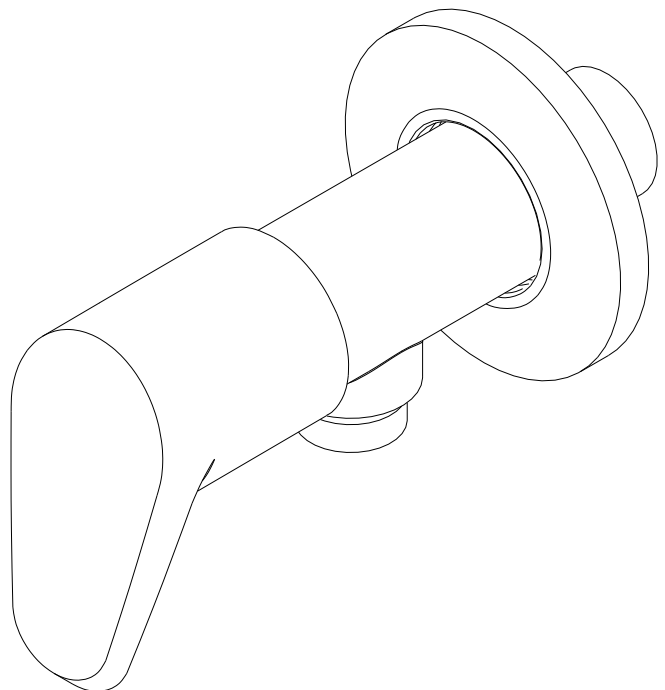

série: Mixa

descrição: torneira de esquadria 1/2"x3/8"

sanindusa[®]

código: 5201561

revisão: 01

Os produtos apresentados seguem especificações técnicas internas da SANINDUSA.

As dimensões são meramente indicativas.

We reserve the right to introduce technical improvements in our products without previous advice.

série: Mixa

descrição: torneira de esquadria 1/2"x3/8"

sanindusa[®]

código: 5201561

revisão: 01

7	Espelho p/ Torn. Esq. 1/2"x3/8"
6	Guarniziona x rosone 3/4
5	Tampa diam.9 vermelho/azul MIXA
4	Perno Sext Interior M 5x6 Grano
3	Manípulo MIXA Esquadria Cromo
2	Castelo Tradicional c/ o ´ring 18x2 Classic F 113 1/2"
1	Torneira Esquadria 1/2x3/8 Cromo
n.º	Descrição