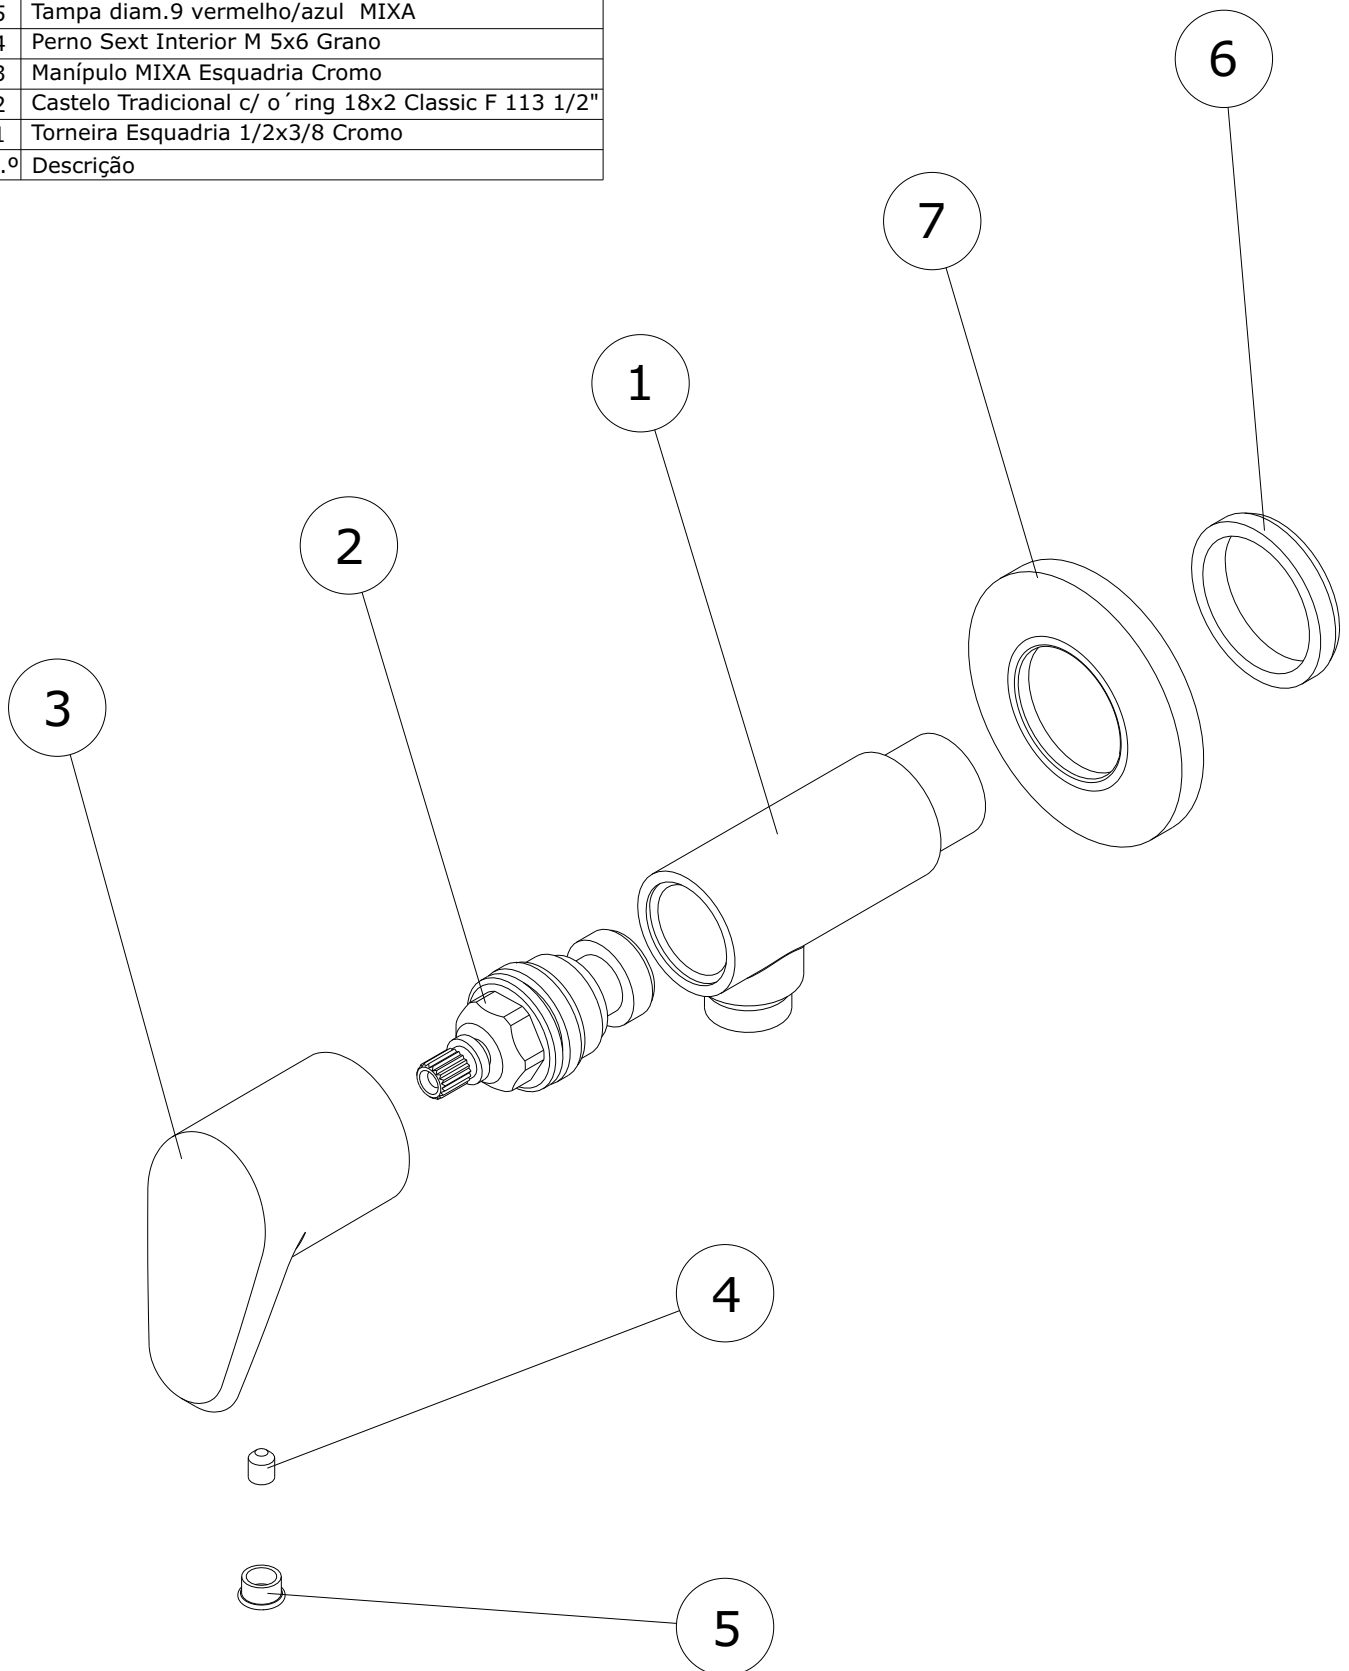

série: Mixa

descrição: torneira de esquadria 1/2"x3/8"

sanindusa[®]

código: 5201561

revisão: 01

Os produtos apresentados seguem especificações técnicas internas da SANINDUSA.

As dimensões são meramente indicativas.

We reserve the right to introduce technical improvements in our products without previous advice.

série: Mixa

descrição: torneira de esquadria 1/2"x3/8"

sanindusa[®]

código: 5201561

revisão: 01

7	Espelho p/ Torn. Esq. 1/2"x3/8"
6	Guarniziona x rosone 3/4
5	Tampa diam.9 vermelho/azul MIXA
4	Perno Sext Interior M 5x6 Grano
3	Manípulo MIXA Esquadria Cromo
2	Castelo Tradicional c/ o ´ring 18x2 Classic F 113 1/2"
1	Torneira Esquadria 1/2x3/8 Cromo
n.º	Descrição