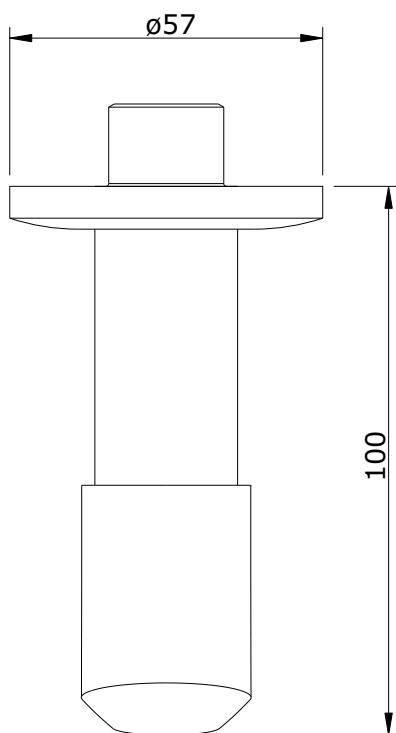

série: Mixa

descrição: torneira de esquadria 1/2"x3/8"

sanindusa[®]

código: 5201561

revisão: 01

Os produtos apresentados seguem especificações técnicas internas da SANINDUSA.

As dimensões são meramente indicativas.

We reserve the right to introduce technical improvements in our products without previous advice.

série: Mixa

descrição: torneira de esquadria 1/2"x3/8"

sanindusa[®]

código: 5201561

revisão: 01

7	Espelho p/ Torn. Esq. 1/2"x3/8"
6	Guarniziona x rosone 3/4
5	Tampa diam.9 vermelho/azul MIXA
4	Perno Sext Interior M 5x6 Grano
3	Manípulo MIXA Esquadria Cromo
2	Castelo Tradicional c/ o ´ring 18x2 Classic F 113 1/2"
1	Torneira Esquadria 1/2x3/8 Cromo
n.º	Descrição