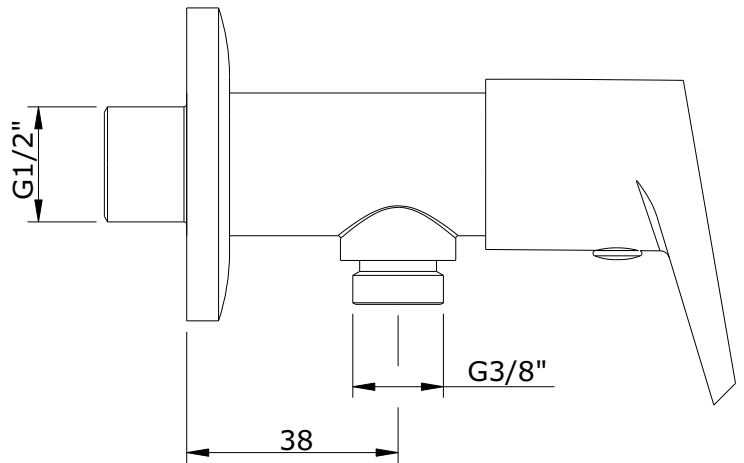

série: Mixa

descrição: torneira de esquadria 1/2"x3/8"

sanindusa[®]

código: 5201561

revisão: 01

Os produtos apresentados seguem especificações técnicas internas da SANINDUSA.

As dimensões são meramente indicativas.

We reserve the right to introduce technical improvements in our products without previous advice.

série: Mixa

descrição: torneira de esquadria 1/2"x3/8"

sanindusa[®]

código: 5201561

revisão: 01

7	Espelho p/ Torn. Esq. 1/2"x3/8"
6	Guarniziona x rosone 3/4
5	Tampa diam.9 vermelho/azul MIXA
4	Perno Sext Interior M 5x6 Grano
3	Manípulo MIXA Esquadria Cromo
2	Castelo Tradicional c/ o ´ring 18x2 Classic F 113 1/2"
1	Torneira Esquadria 1/2x3/8 Cromo
n.º	Descrição