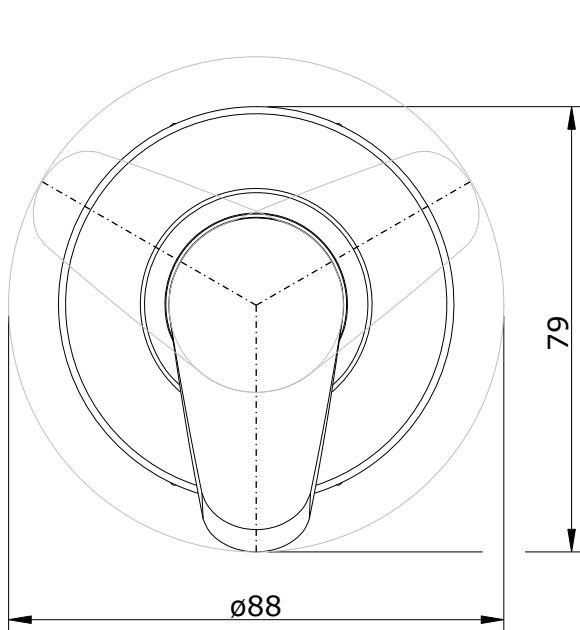

série: Mixa

descrição: torneira de passagem 3/4"

sanindusa[®]

código: 5200961

revisão: 01

Os produtos apresentados seguem especificações técnicas internas da SANINDUSA.

As dimensões são meramente indicativas.

We reserve the right to introduce technical improvements in our products without previous advice.

8	Tampa ø8x9.5 ABS
7	Parafuso Umbrako M5x8
6	Manípulo Mixa
5	Guarnição 3/4
4	Espelho base 3/4
3	Campânula ø26 H30
2	Castelo 1/2 8x20 vara alta
1	Caixa para castelo passador 3/4
n.º	Descrição