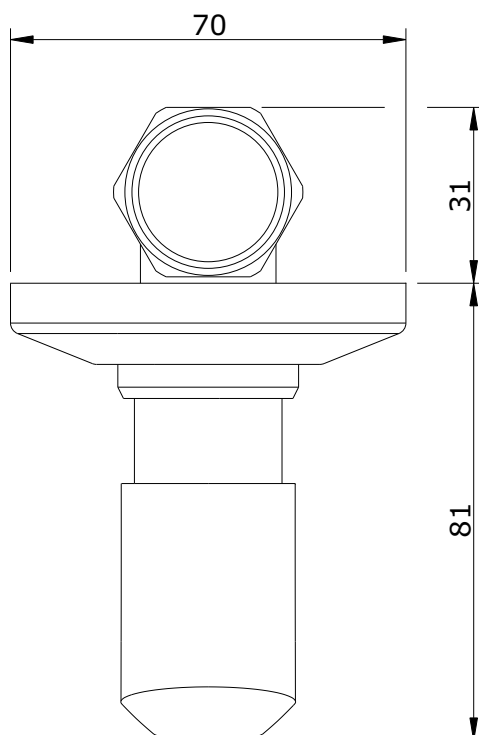

série: Mixa

descrição: torneira de passagem 3/4"

sanindusa[®]

código: 5200961

revisão: 01

Os produtos apresentados seguem especificações técnicas internas da SANINDUSA.

As dimensões são meramente indicativas.

We reserve the right to introduce technical improvements in our products without previous advice.

8	Tampa ø8x9.5 ABS
7	Parafuso Umbrako M5x8
6	Manípulo Mixa
5	Guarnição 3/4
4	Espelho base 3/4
3	Campânula ø26 H30
2	Castelo 1/2 8x20 vara alta
1	Caixa para castelo passador 3/4
n.º	Descrição