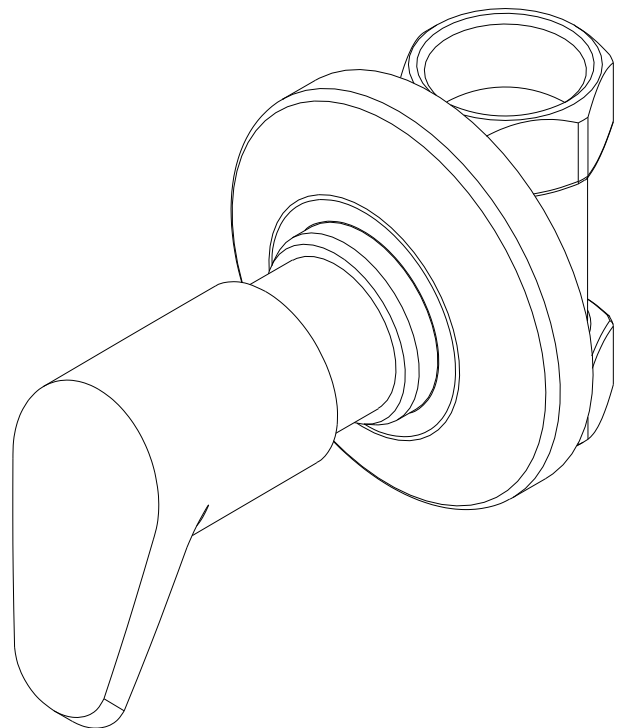

série: Mixa

descrição: torneira de passagem 3/4"

sanindusa[®]

código: 5200961

revisão: 01

Os produtos apresentados seguem especificações técnicas internas da SANINDUSA.

As dimensões são meramente indicativas.

We reserve the right to introduce technical improvements in our products without previous advice.

8	Tampa ø8x9.5 ABS
7	Parafuso Umbrako M5x8
6	Manípulo Mixa
5	Guarnição 3/4
4	Espelho base 3/4
3	Campânula ø26 H30
2	Castelo 1/2 8x20 vara alta
1	Caixa para castelo passador 3/4
n.º	Descrição