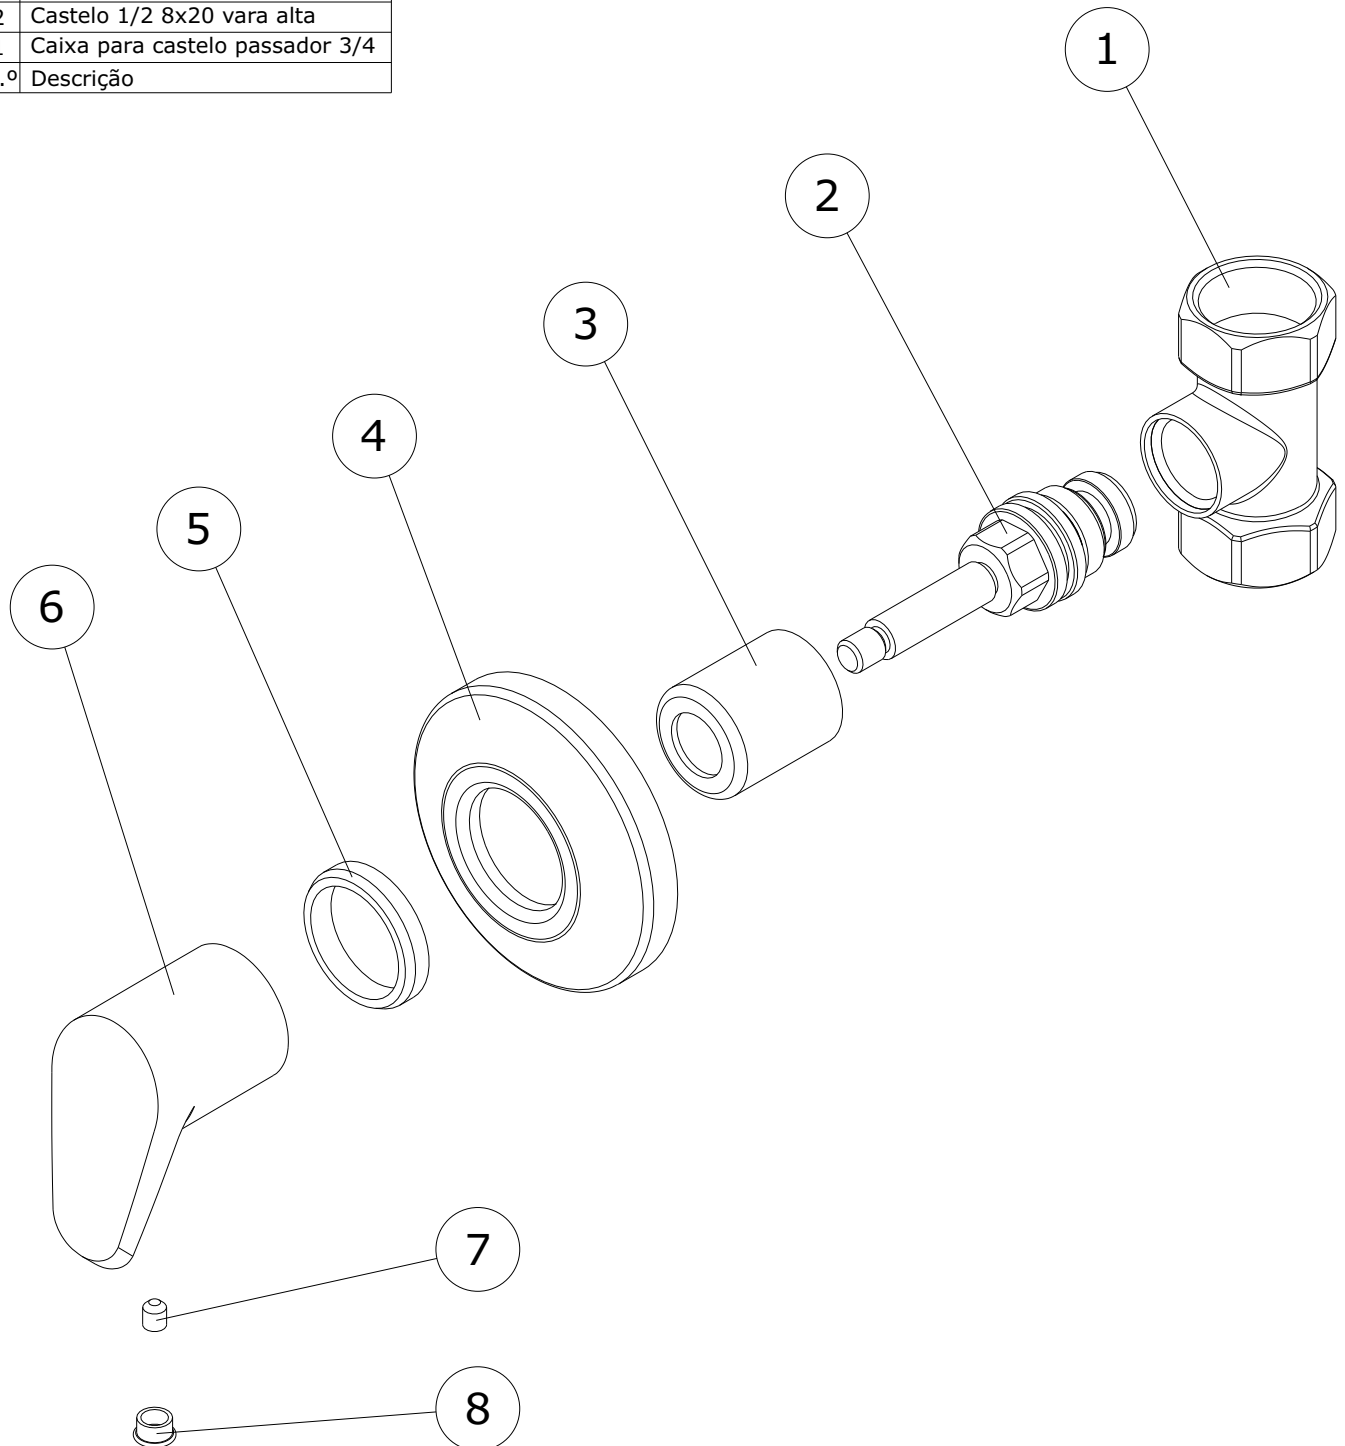

série: Mixa

descrição: torneira de passagem 3/4"

sanindusa[®]

código: 5200961

revisão: 01

Os produtos apresentados seguem especificações técnicas internas da SANINDUSA.

As dimensões são meramente indicativas.

We reserve the right to introduce technical improvements in our products without previous advice.

8	Tampa ø8x9.5 ABS
7	Parafuso Umbrako M5x8
6	Manípulo Mixa
5	Guarnição 3/4
4	Espelho base 3/4
3	Campânula ø26 H30
2	Castelo 1/2 8x20 vara alta
1	Caixa para castelo passador 3/4
n.º	Descrição