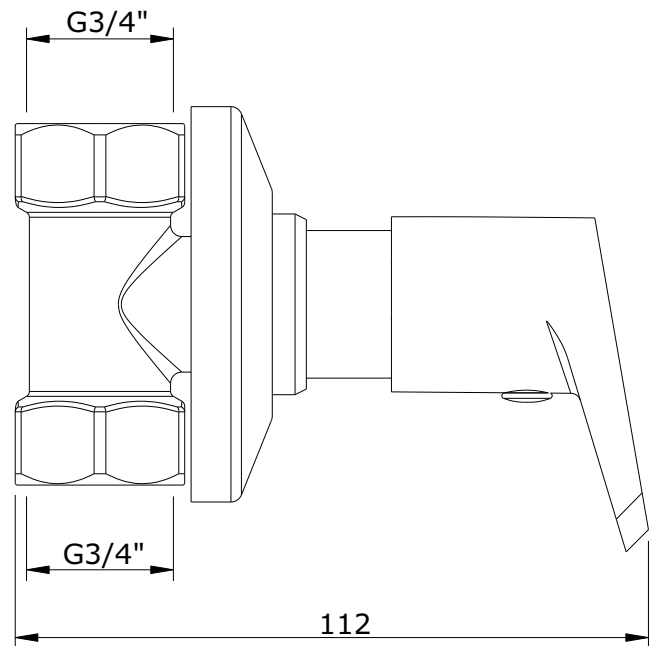

série: Mixa

descrição: torneira de passagem 3/4"

sanindusa[®]

código: 5200961

revisão: 01

Os produtos apresentados seguem especificações técnicas internas da SANINDUSA.

As dimensões são meramente indicativas.

We reserve the right to introduce technical improvements in our products without previous advice.

8	Tampa ø8x9.5 ABS
7	Parafuso Umbrako M5x8
6	Manípulo Mixa
5	Guarnição 3/4
4	Espelho base 3/4
3	Campânula ø26 H30
2	Castelo 1/2 8x20 vara alta
1	Caixa para castelo passador 3/4
n.º	Descrição