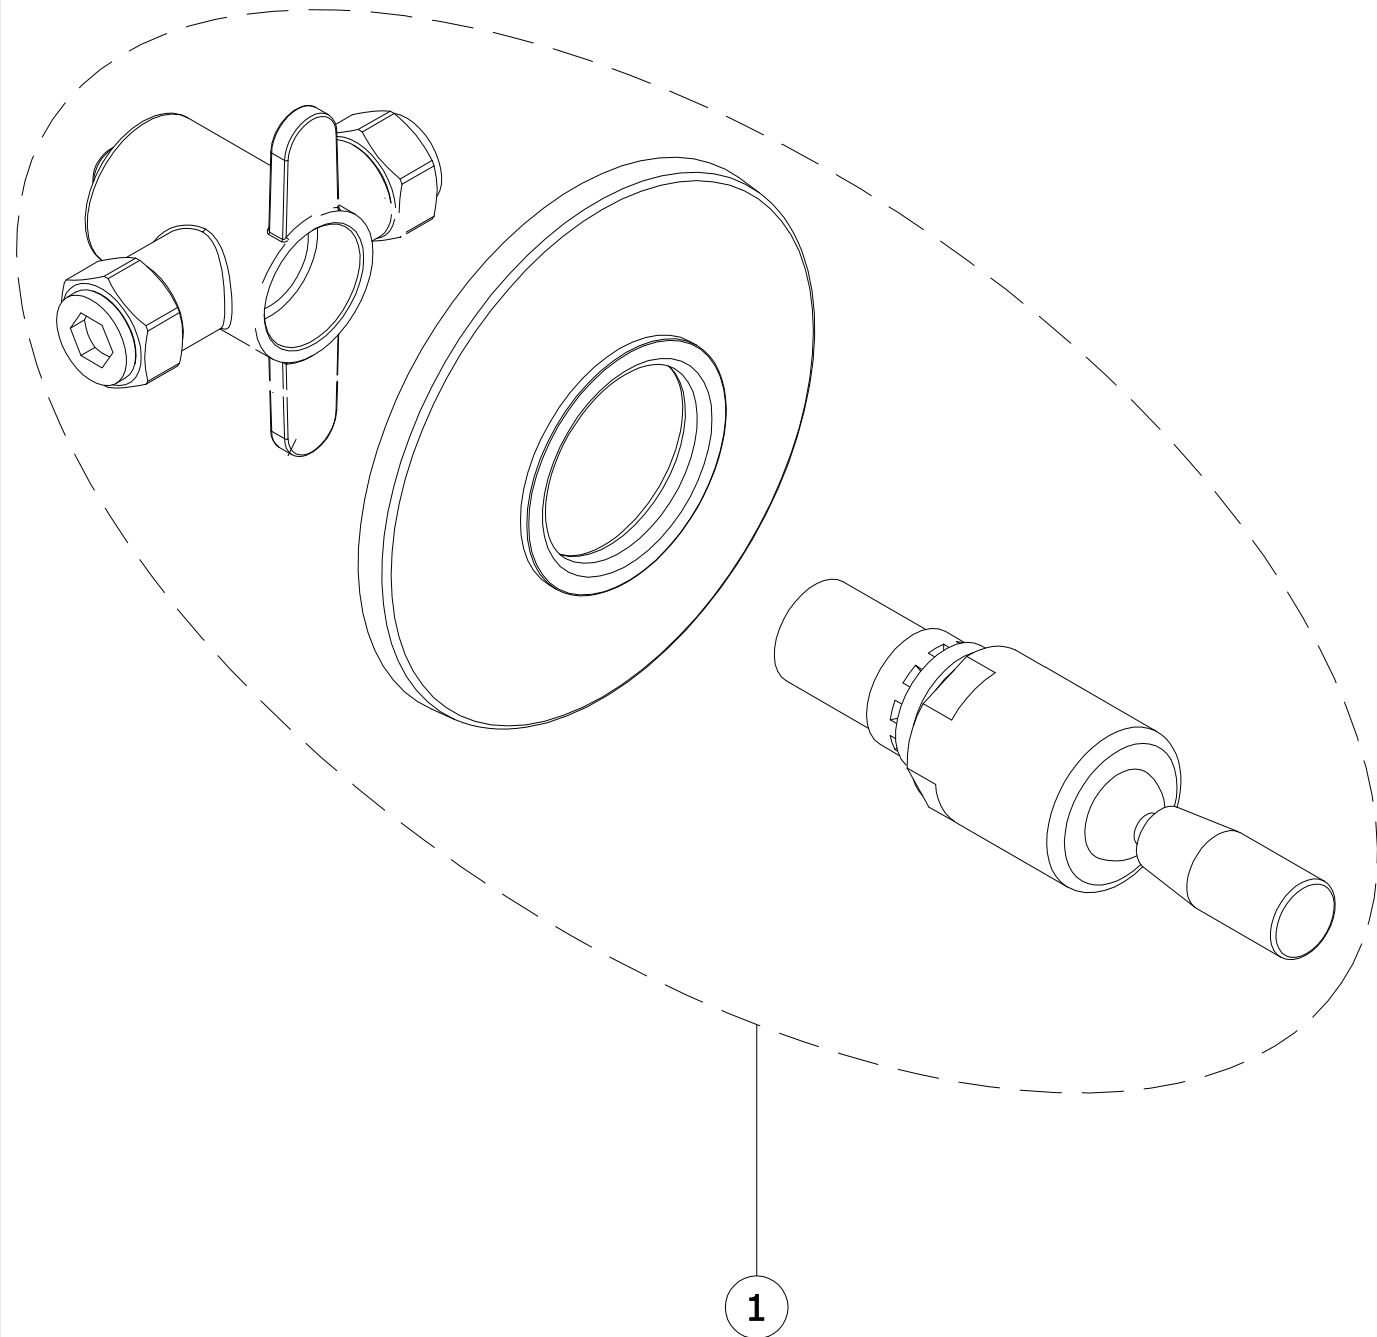

Eco  
cod.: 5195741  
ver.: 01

descrição: torneira de enc. p/ urinol temp. c/ alavanca clínica  
description: concealed timed tap for urinal with medical lever  
description: robinet à encastrer temporisateur Eco pour urinoir avec levier medical

sanindusa®

Os produtos apresentados seguem especificações técnicas internas da SANINDUSA.  
As dimensões são meramente indicativas.  
Reservamos o direito de fazer alterações técnicas que permitam melhorar a funcionalidade dos nossos produtos, sem aviso prévio.

Eco descrição: torneira de enc. p/ urinol temp. c/ alavanca clínica **sanindusa**<sup>®</sup>  
cod.: 5195741 description: concealed timed tap for urinal with medical lever  
ver.: 01 description: robinet à encastrer temporisateur Eco pour urinoir avec levier medical

1 | Torn. Encastrar Temporiz. Multiusos Rubinetto Doccia

Dados Técnicos	
Tempo de Abertura	10 s
Caudal [3bar]	13.9 l/m
Pressão de Exercício	0,5/6 bar

Os produtos apresentados seguem especificações técnicas internas da SANINDUSA.  
As dimensões são meramente indicativas.  
Reservamos o direito de fazer alterações técnicas que permitam melhorar a funcionalidade dos nossos produtos, sem aviso prévio.