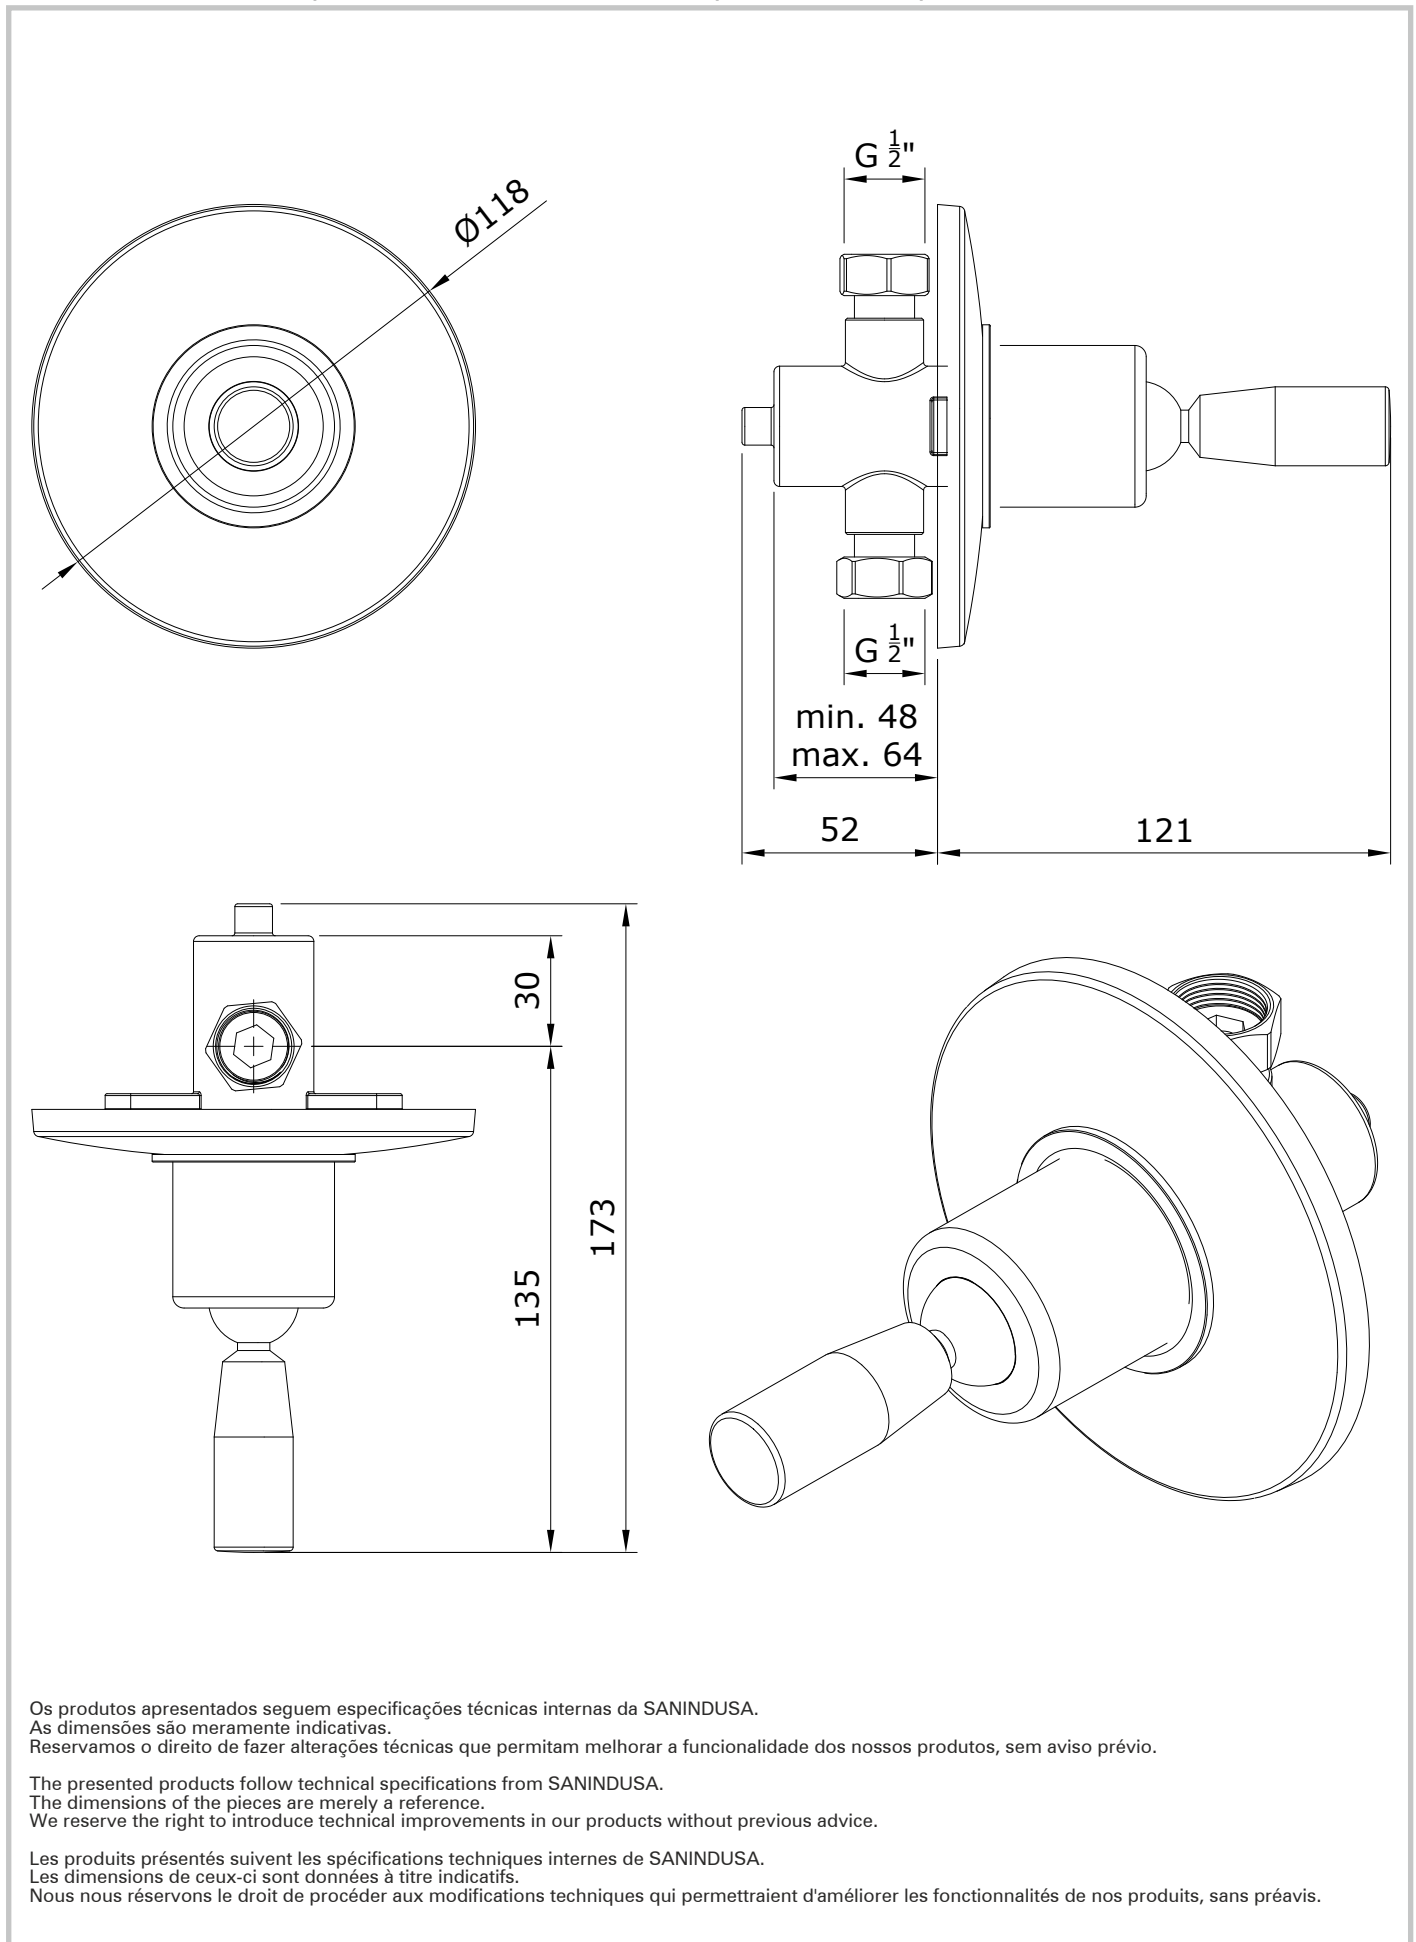

Eco
cod.: 5195741
ver.: 01

descrição: torneira de enc. p/ urinol temp. c/ alavanca clínica
description: concealed timed tap for urinal with medical lever
description: robinet à encastrer temporisateur Eco pour urinoir avec levier medical

sanindusa®

Os produtos apresentados seguem especificações técnicas internas da SANINDUSA.
As dimensões são meramente indicativas.
Reservamos o direito de fazer alterações técnicas que permitam melhorar a funcionalidade dos nossos produtos, sem aviso prévio.

The presented products follow technical specifications from SANINDUSA.
The dimensions of the pieces are merely a reference.
We reserve the right to introduce technical improvements in our products without previous advice.

Les produits présentés suivent les spécifications techniques internes de SANINDUSA.
Les dimensions de ceux-ci sont données à titre indicatifs.
Nous nous réservons le droit de procéder aux modifications techniques qui permettraient d'améliorer les fonctionnalités de nos produits, sans préavis.