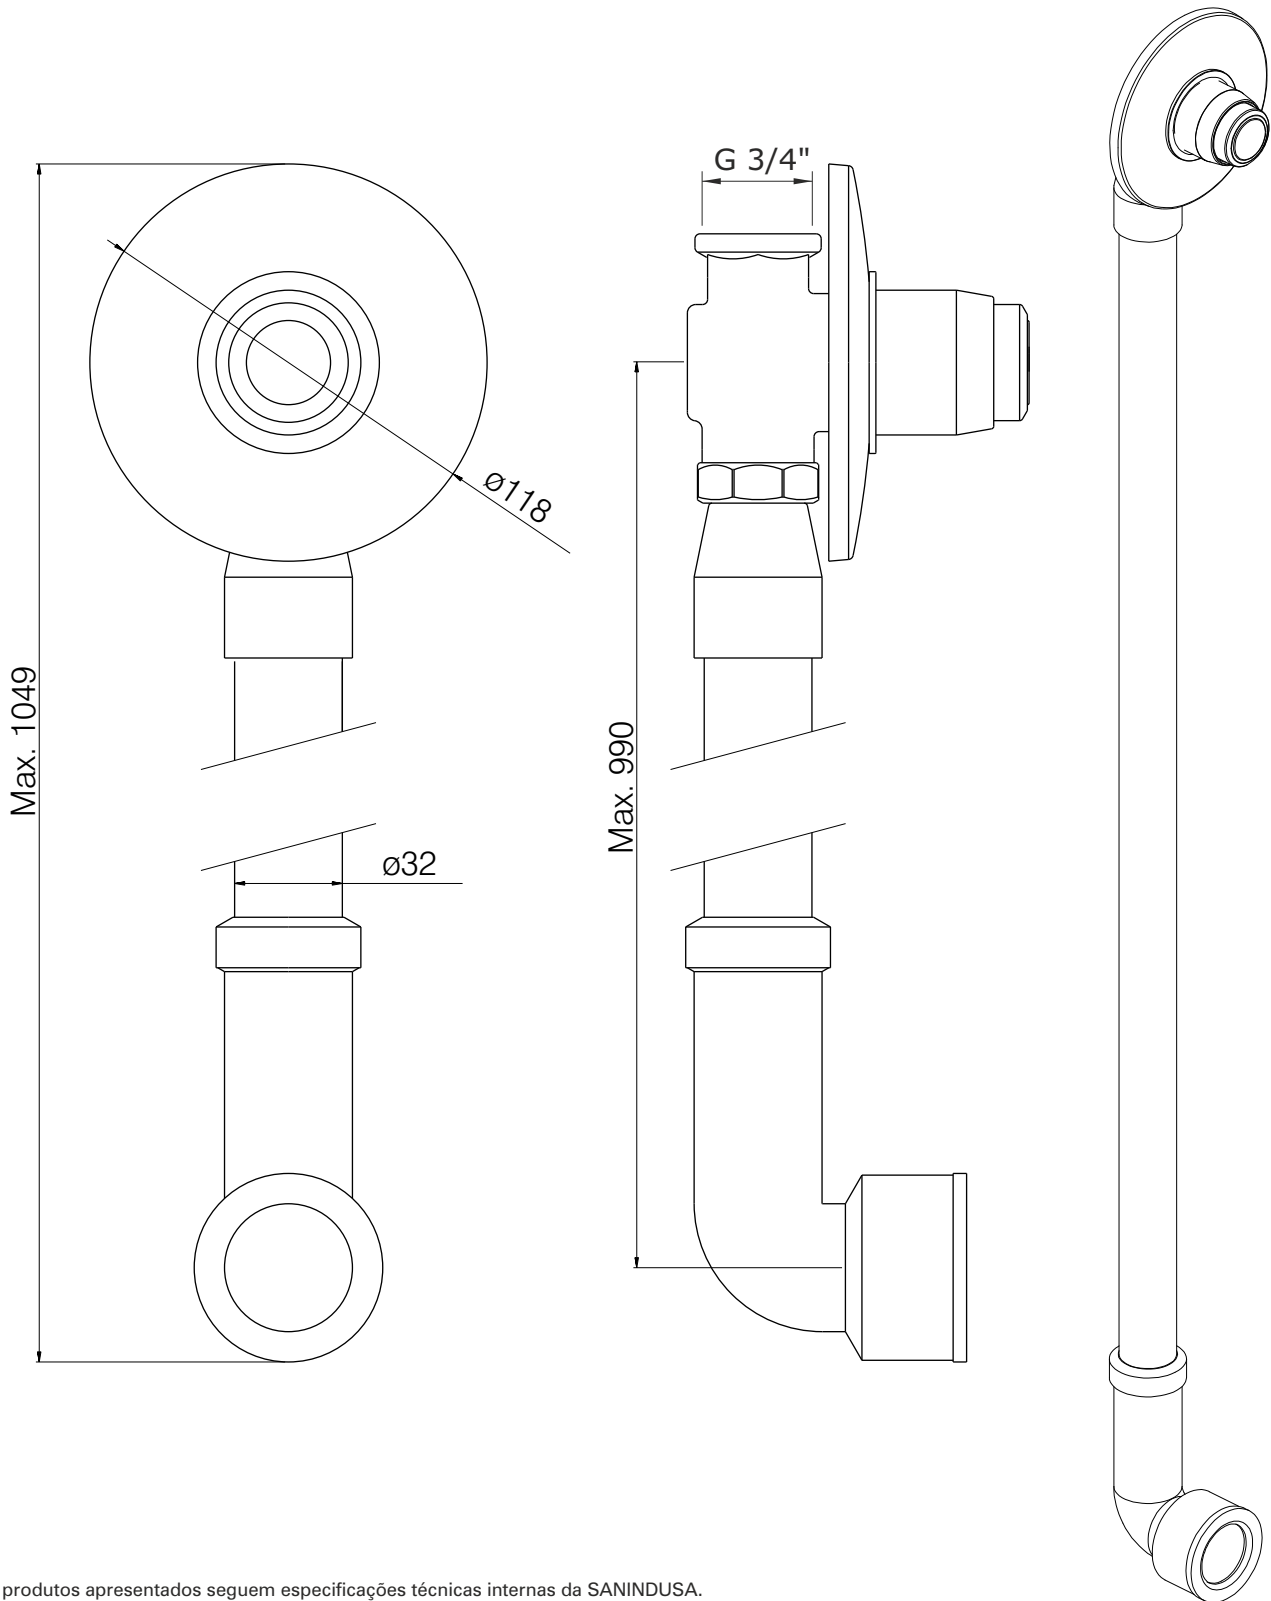

Ecvo
cod.: 5191941
ver.: 09

descrição: fluxómetro interior horizontal 1"
description: interior flow meter 1"
description: fluxmetre interieur 1"

sanindusa®

Os produtos apresentados seguem especificações técnicas internas da SANINDUSA.
As dimensões são meramente indicativas.
Reservamos o direito de fazer alterações técnicas que permitam melhorar a funcionalidade dos nossos produtos, sem aviso prévio.

Ecvo
cod.: 5191941
ver.: 09

descrição: fluxómetro interior horizontal 1"
description: interior flow meter 1"
description: fluxometre interieur 1"

sanindusa®

4	Tubo p/ Fluxometro de Encastrar
3	Cartucho p/ Fluxometro
2	Espelho
1	Fluxometro de Encastrar