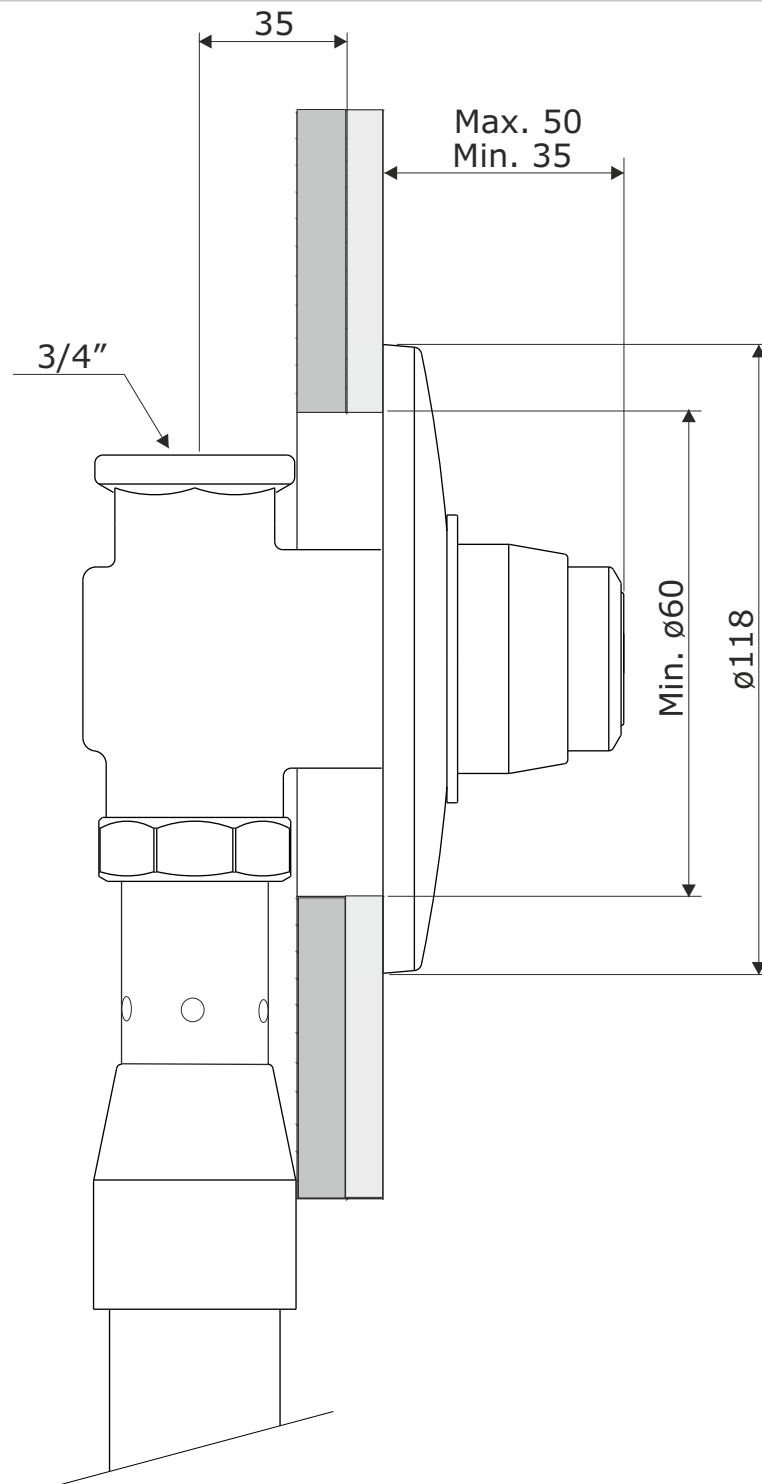

Ecvo
cod.: 5191941
ver.: 09

descrição: fluxómetro interior horizontal 1"
description: interior flow meter 1"
description: fluxmetre interieur 1"

sanindusa®

Os produtos apresentados seguem especificações técnicas internas da SANINDUSA.
As dimensões são meramente indicativas.
Reservamos o direito de fazer alterações técnicas que permitam melhorar a funcionalidade dos nossos produtos, sem aviso prévio.

The presented products follow technical specifications from SANINDUSA.
The dimensions of the pieces are merely a reference.
We reserve the right to introduce technical improvements in our products without previous advice.

Les produits présentés suivent les spécifications techniques internes de SANINDUSA.
Les dimensions de ceux-ci sont données à titre indicatifs.
Nous nous réservons le droit de procéder aux modifications techniques qui permettraient d'améliorer les fonctionnalités de nos produits, sans préavis.