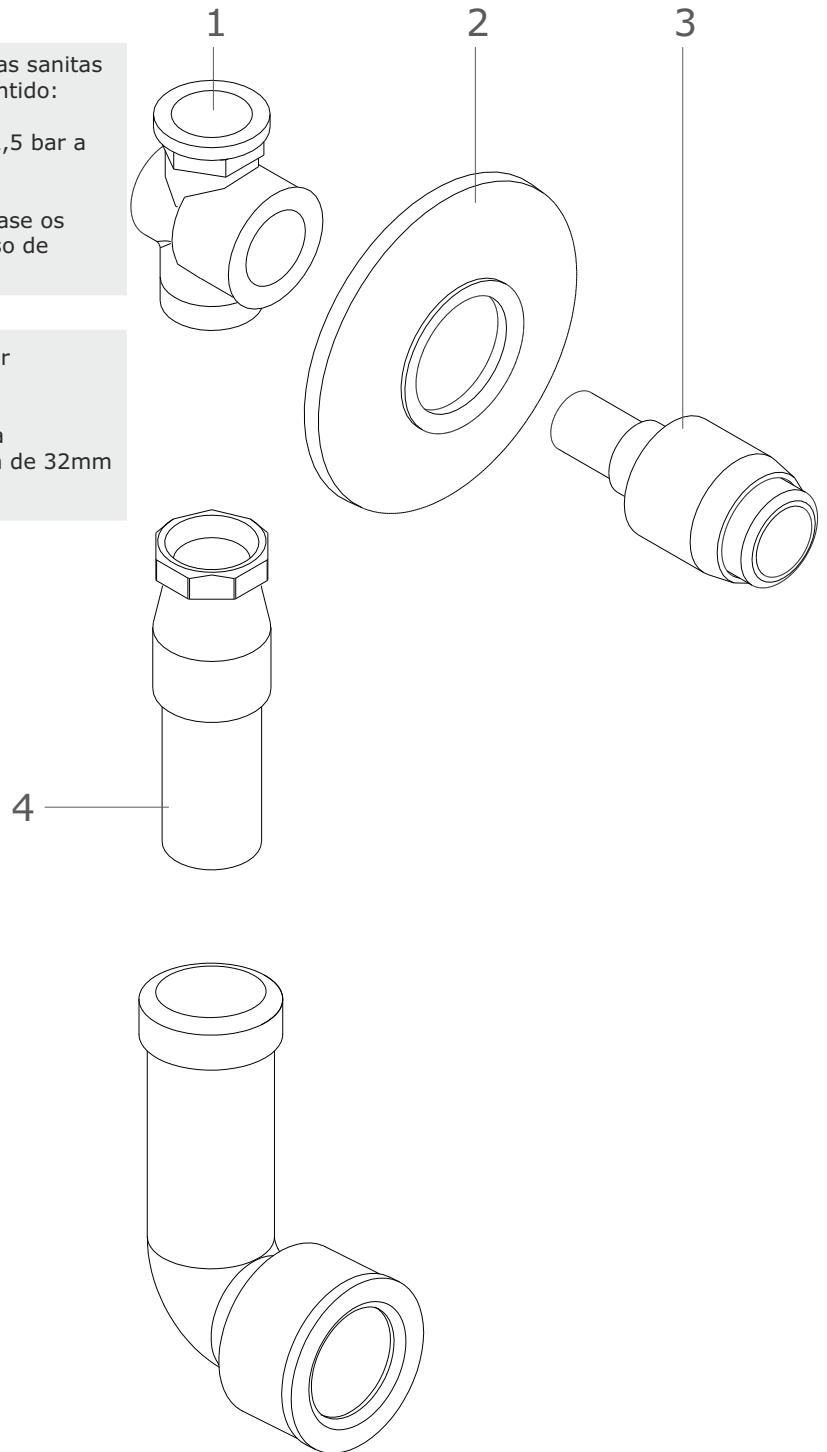

Ecvo
cod.: 5191941
ver.: 09

descrição: fluxómetro interior horizontal 1"
description: interior flow meter 1"
description: fluxmetre interieur 1"

sanindusa®

Os produtos apresentados seguem especificações técnicas internas da SANINDUSA.
As dimensões são meramente indicativas.
Reservamos o direito de fazer alterações técnicas que permitam melhorar a funcionalidade dos nossos produtos, sem aviso prévio.

Ecvo
cod.: 5191941
ver.: 09

descrição: fluxómetro interior horizontal 1"
description: interior flow meter 1"
description: fluxometre interieur 1"

sanindusa®

4	Tubo p/ Fluxometro de Encastrar
3	Cartucho p/ Fluxometro
2	Espelho
1	Fluxometro de Encastrar

Dados Técnicos	
Tempo de Abertura	4 s.
Caudal [3bar] 1"	6 l/flush
Pressão de Exercício	1 / 6 bar

Para o correcto funcionamento dos aparelhos nas sanitas na sua plenitude de descarga, deverá ser garantido:

com uma pressão de exercício a 3 bar para uma alimentação de 1" - tubagem com diâmetro min de 32mm sem derivações.

Os produtos apresentados seguem especificações técnicas internas da SANINDUSA.

As dimensões são meramente indicativas.