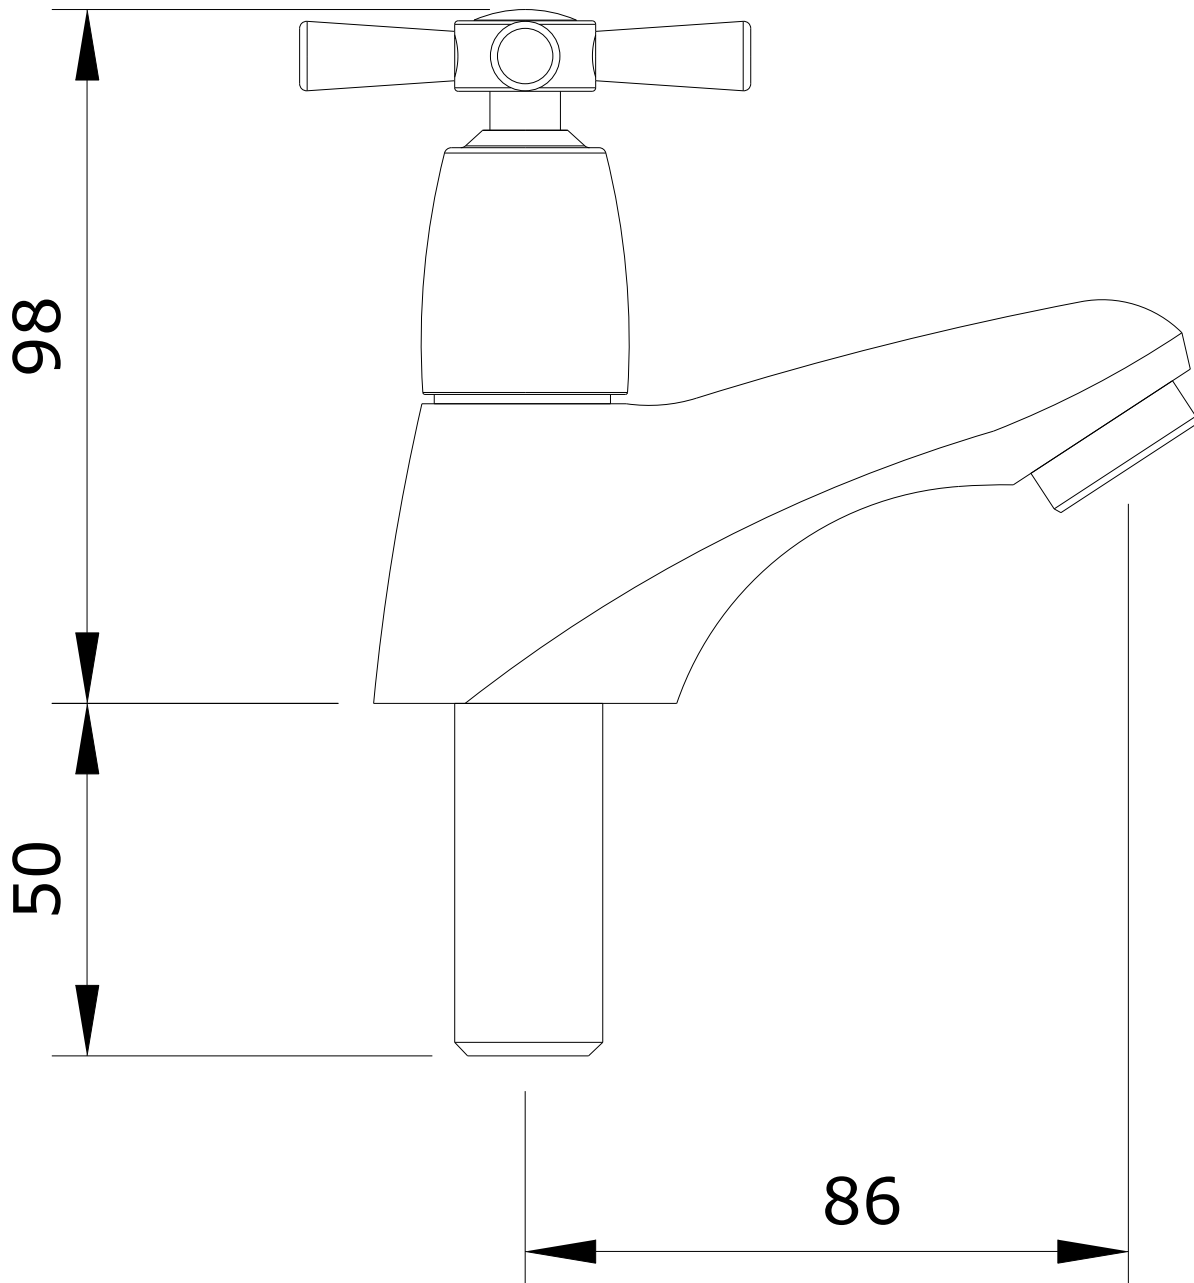

série: Rimini

descrição: torneira de coluna

sanindusa®

código: 5180211  
: 5180261

revisão: 00

Os produtos apresentados seguem especificações técnicas internas da SANINDUSA.

As dimensões são meramente indicativas.

Reservamos o direito de fazer alterações técnicas que permitam melhorar a funcionalidade dos nossos produtos, sem aviso prévio.

The presented products follow technical specifications from SANINDUSA.

The dimensions of the pieces are merely a reference.